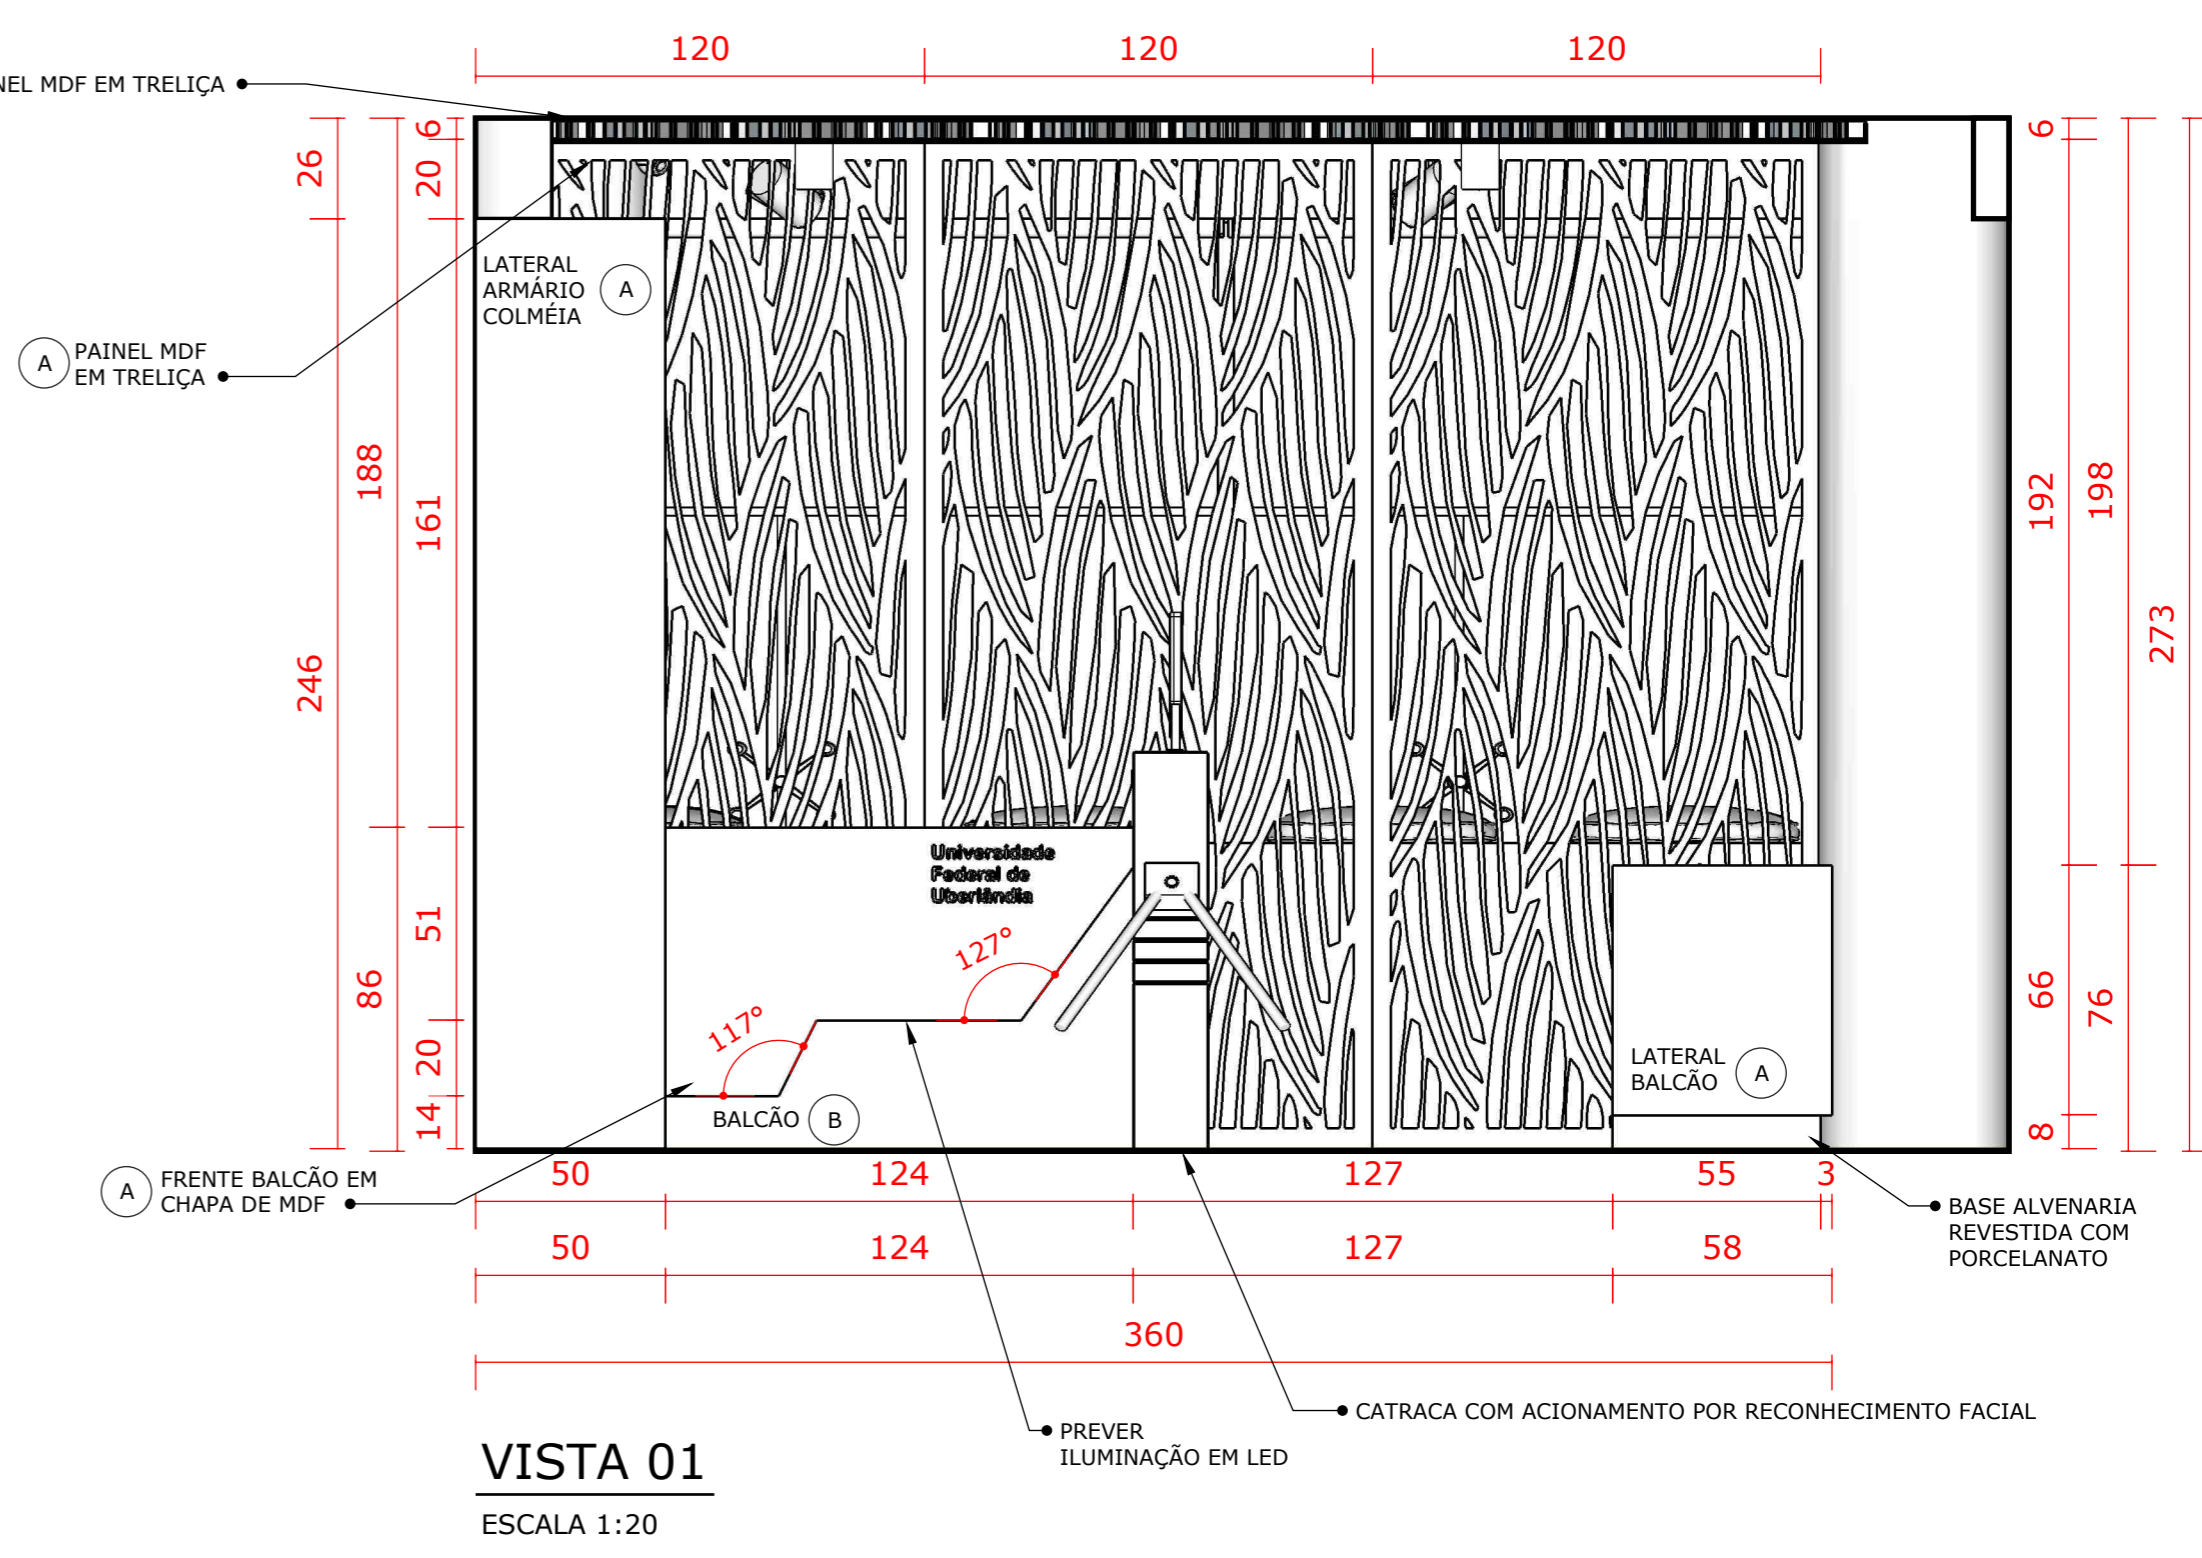

QUADRO DE ESPECIFICAÇÕES

	<p>Nome: Porcelanato Teca Natural Retificado Acetinado Fabricante: Biancogres Dimensões: 120cm X 20cm</p>
	<p>Nome: Placa Piso Tátil em Inox - Direção e Alerta Fabricante: WRS Acessibilidade Dimensões: 25cm X 25cm</p>
	<p>Nome: Piso Externo Mosaico Existente no Local Dimensões: 25cm X 25cm</p>

PLANTA DE FORRO

ESCALA 1:100

QUADRO DE ESPECIFICAÇÕES MATERIAIS

	<p>Nome: Painel MDF em Treliça</p> <p>Dimensões: 250 x 170cm</p> <p>Fabricação a partir de corte a laser em CNC</p>
	<p>Nome: Laje Nervurada Existente</p> <p>Acabamento: Pintura em Cimento queimado</p>
	<p>Nome: Rebaixo em Forro Metálico Modular Colméia Existente</p> <p>Acabamento: Pintura Cor Indefinida</p>

PONTOS ELÉTRICOS - MOBILIÁRIO

ESCALA 1:100

PONTOS ELÉTRICOS COTADO

ESCALA 1:100

QUADRO ESPECIFICAÇÕES DE LUMINÁRIAS

	Tomada de Piso Dupla
	Tomada Baixa Dupla H=30cm (EIXO) do piso acabado
	Tomada Alta H=220cm (EIXO) do piso acabado

LAYOUT RECEPÇÃO
ESCALA 1:20

VISTA 01
ESCALA 1:20

VISTA 03
ESCALA 1:20

VISTA 04
ESCALA 1:20

IMAGENS ILUSTRATIVAS

VISTA 02
ESCALA 1:20

TABELA DE MATERIAIS - MOBILIÁRIO

A	MDF 15MM e 18MM VERDE FLORESTA DURATEX
B	MDF 18MM CARVALHO HANOVER DURATEX