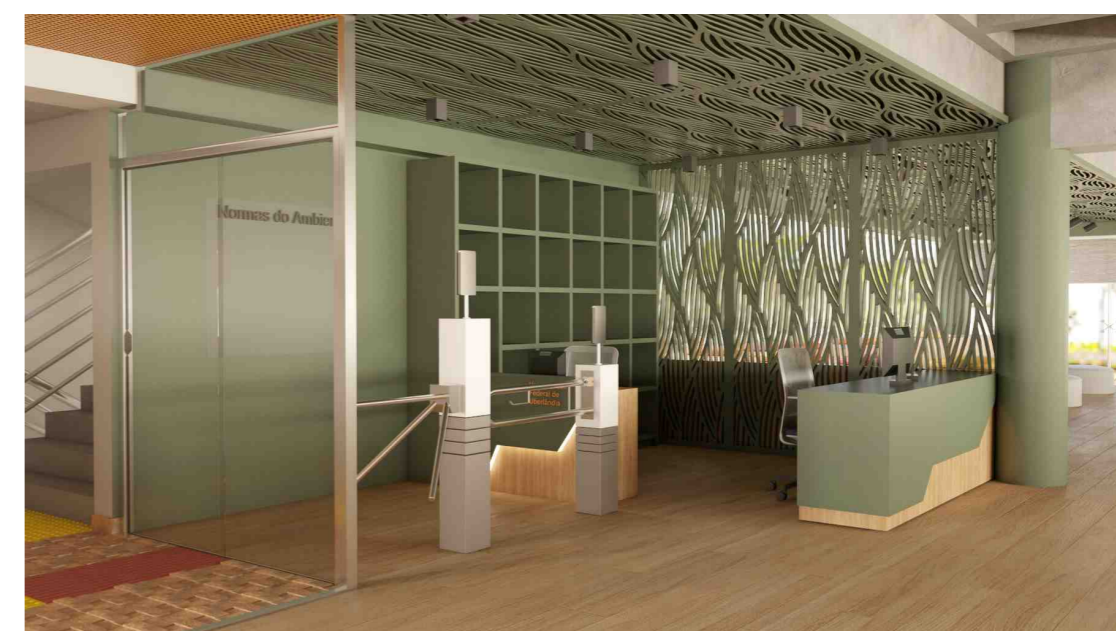

LAYOUT RECEPÇÃO
ESCALA 1:20

VISTA 01
ESCALA 1:20

VISTA 03
ESCALA 1:20

VISTA 04
ESCALA 1:20

IMAGENS ILUSTRATIVAS

VISTA 02
ESCALA 1:20

TABELA DE MATERIAIS - MOBILIÁRIO

A	MDF 15MM e 18MM VERDE FLORESTA DURATEX
B	MDF 18MM CARVALHO HANOVER DURATEX