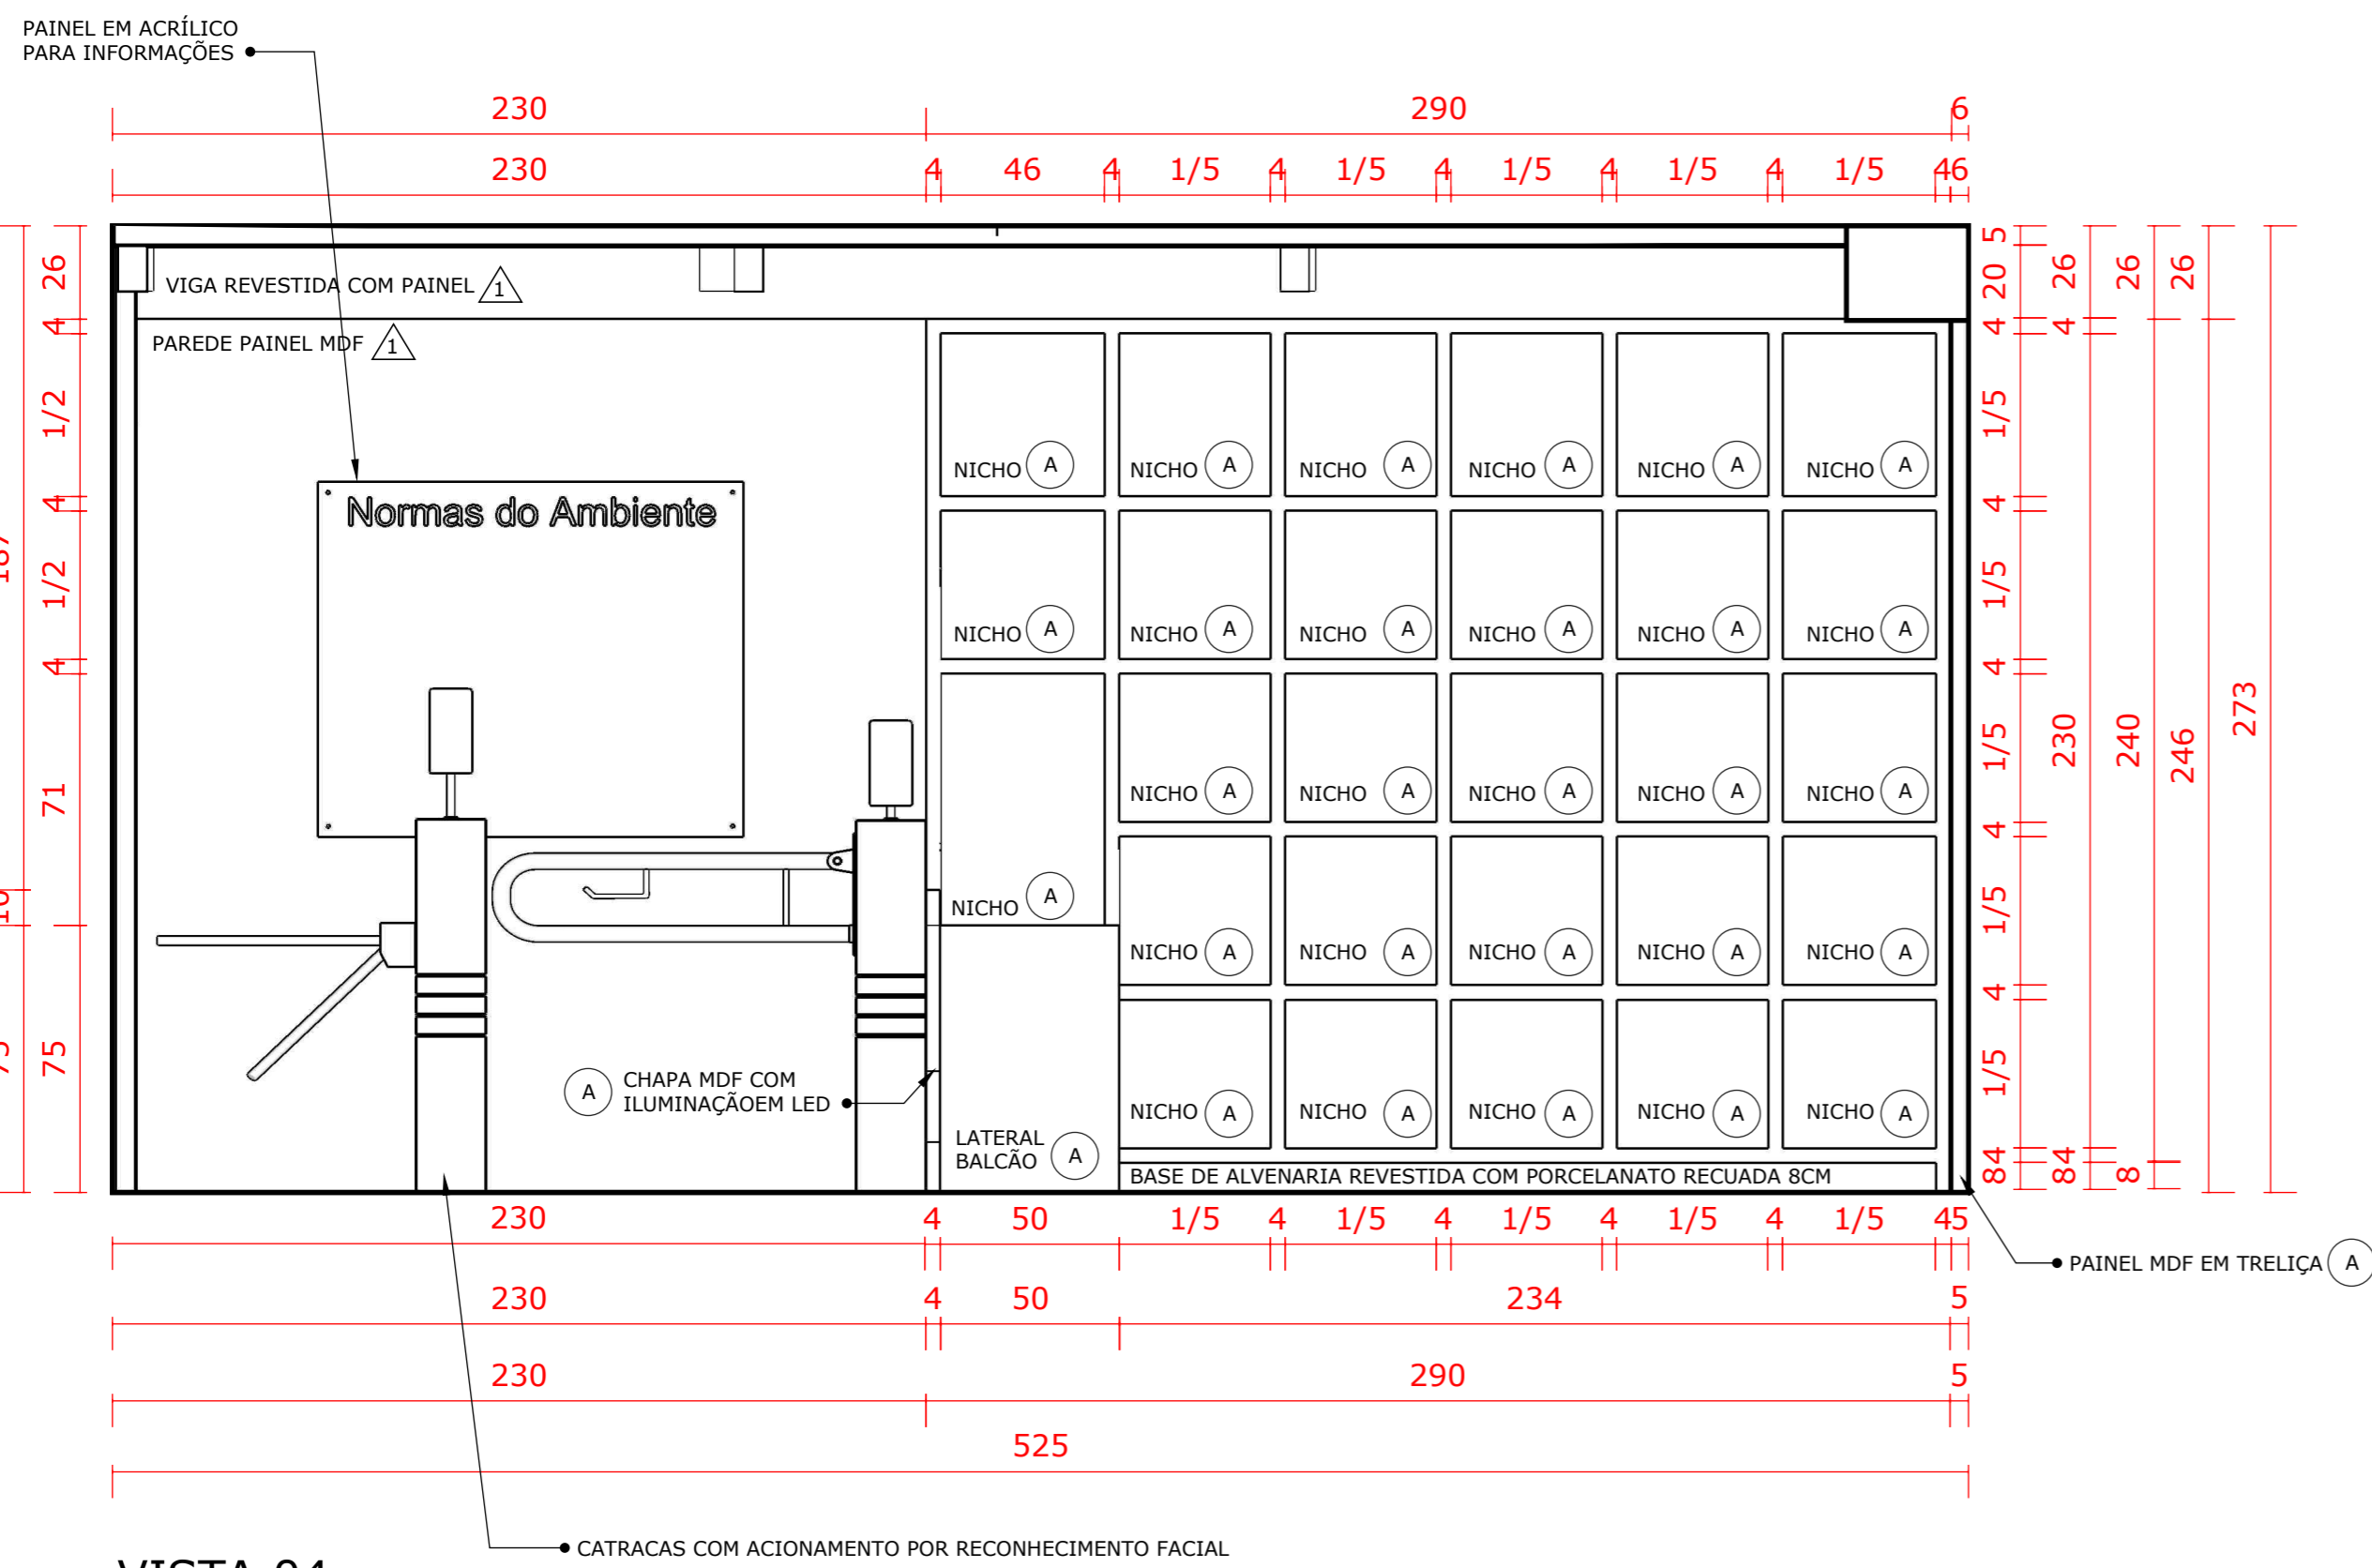

QUADRO DE ESPECIFICAÇÕES

	<p>Nome: Porcelanato Teca Natural Retificado Acetinado Fabricante: Biancogres Dimensões: 120cm X 20cm</p>
	<p>Nome: Placa Piso Tátil em Inox - Direção e Alerta Fabricante: WRS Acessibilidade Dimensões: 25cm X 25cm</p>
	<p>Nome: Piso Externo Mosaico Existente no Local Dimensões: 25cm X 25cm</p>

PLANTA DE FORRO

ESCALA 1:100

QUADRO DE ESPECIFICAÇÕES MATERIAIS

	<p>Nome: Painel MDF em Treliça</p> <p>Dimensões: 250 x 170cm</p> <p>Fabricação a partir de corte a laser em CNC</p>
	<p>Nome: Laje Nervurada Existente</p> <p>Acabamento: Pintura em Cimento queimado</p>
	<p>Nome: Rebaixo em Forro Metálico Modular Colméia Existente</p> <p>Acabamento: Pintura Cor Indefinida</p>

PONTOS ELÉTRICOS - MOBILIÁRIO

ESCALA 1:100

PONTOS ELÉTRICOS COTADO

ESCALA 1:100

QUADRO ESPECIFICAÇÕES DE LUMINÁRIAS

	Tomada de Piso Dupla
	Tomada Baixa Dupla H=30cm (EIXO) do piso acabado
	Tomada Alta H=220cm (EIXO) do piso acabado

LAYOUT RECEPÇÃO
ESCALA 1:20

VISTA 01
ESCALA 1:20

VISTA 03
ESCALA 1:20

VISTA 04
ESCALA 1:20

IMAGENS ILUSTRATIVAS

VISTA 02
ESCALA 1:20

TABELA DE MATERIAIS - MOBILIÁRIO

A	MDF 15MM e 18MM VERDE FLORESTA DURATEX
B	MDF 18MM CARVALHO HANOVER DURATEX