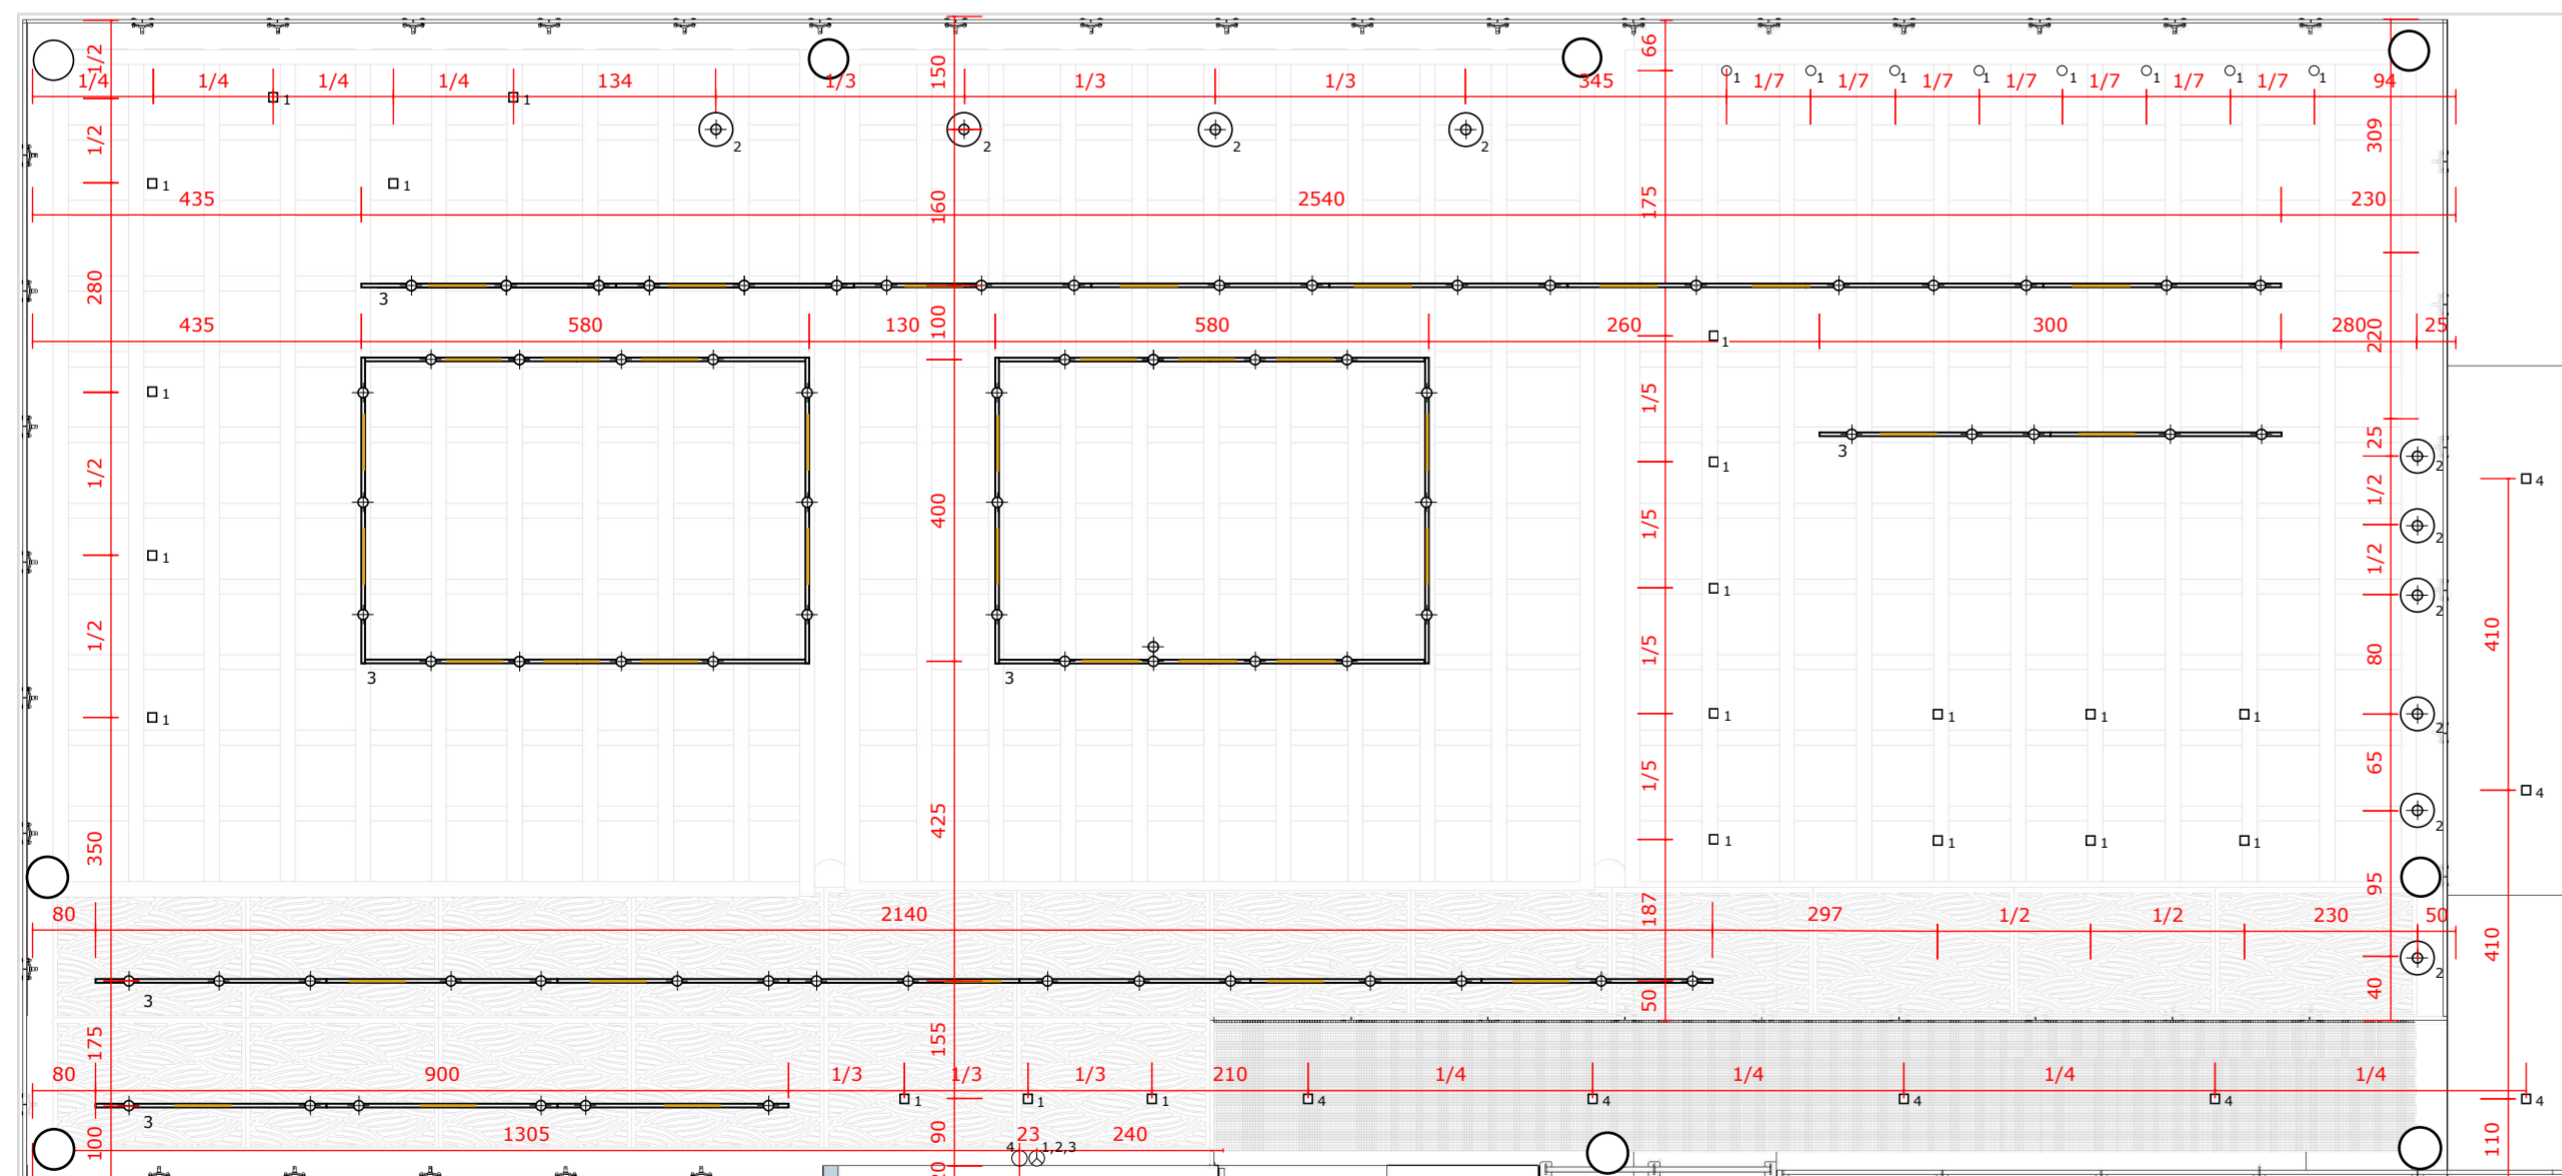

LUMINOTÉCNICO COTADO

ESCALA 1:100