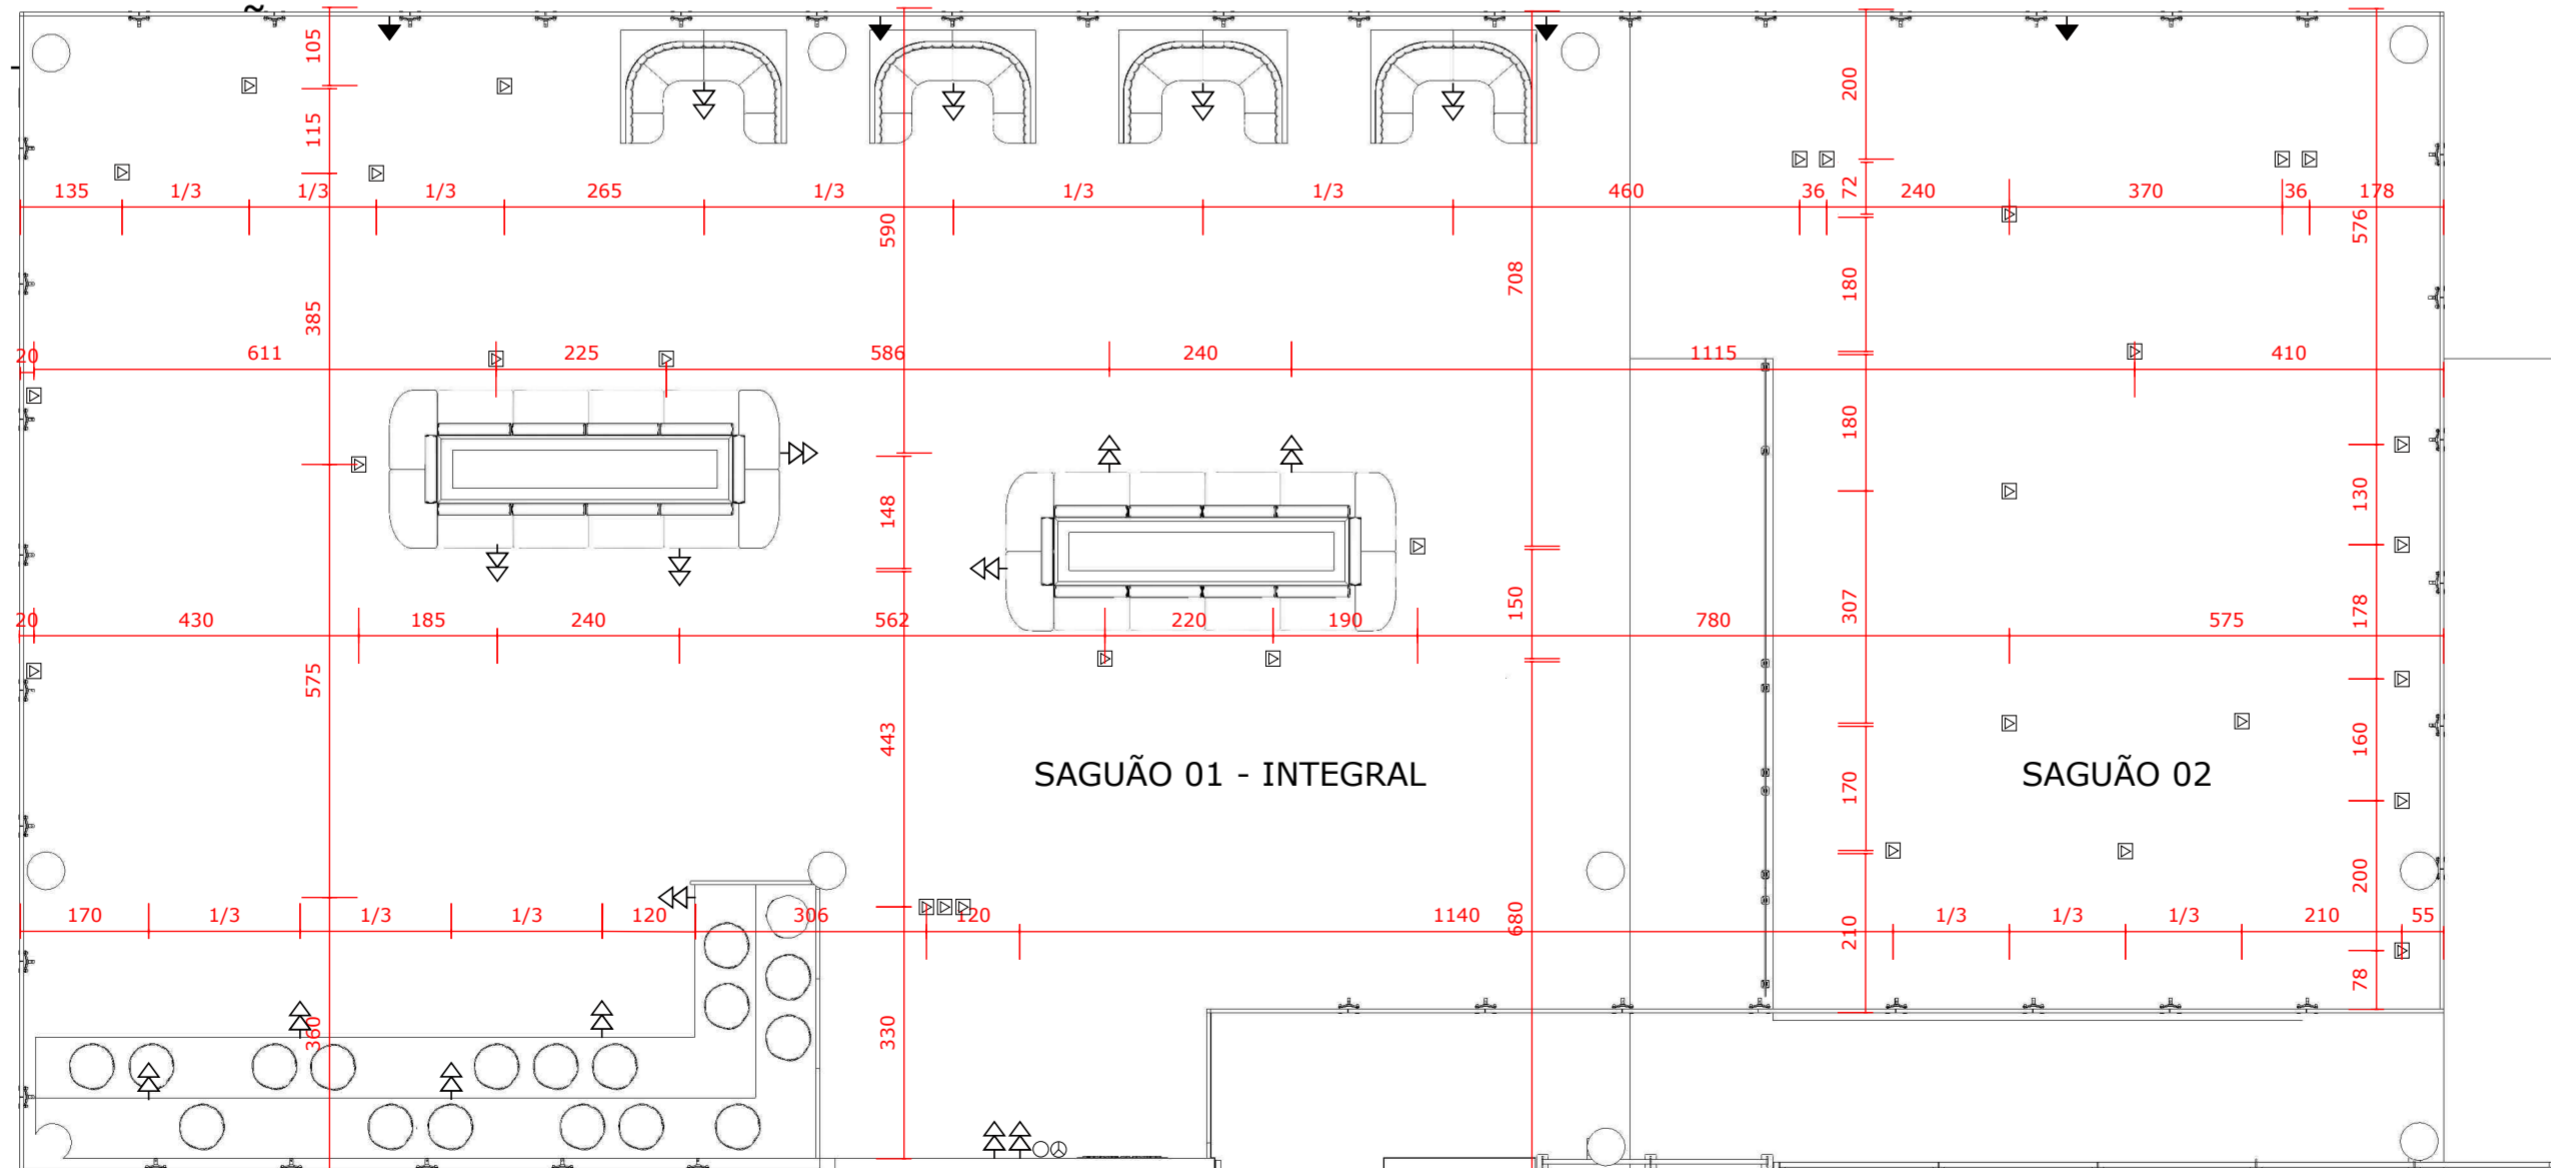

PONTOS ELÉTRICOS COTADO

ESCALA 1:100

QUADRO ESPECIFICAÇÕES DE LUMINÁRIAS

	Tomada de Piso Dupla
	Tomada Baixa Dupla H=30cm (EIXO) do piso acabado
	Tomada Alta H=220cm (EIXO) do piso acabado

OBS: AS TOMADAS BAIXAS SÃO EMBUTIDAS NO MOBILIÁRIO

TÍTULO: PONTOS ELÉTRICOS ESCALA: 1/100 FOLHA:
LOCAL: UNIVERSIDADE FEDERAL DE UBERLÂNDIA
AMBIENTE: SAGUÃO BLOCO 50
DESIGNER: JÚLIA SPOHN
DATA: ABRIL/2024 CIDADE: UBERLÂNDIA/MG

07/09