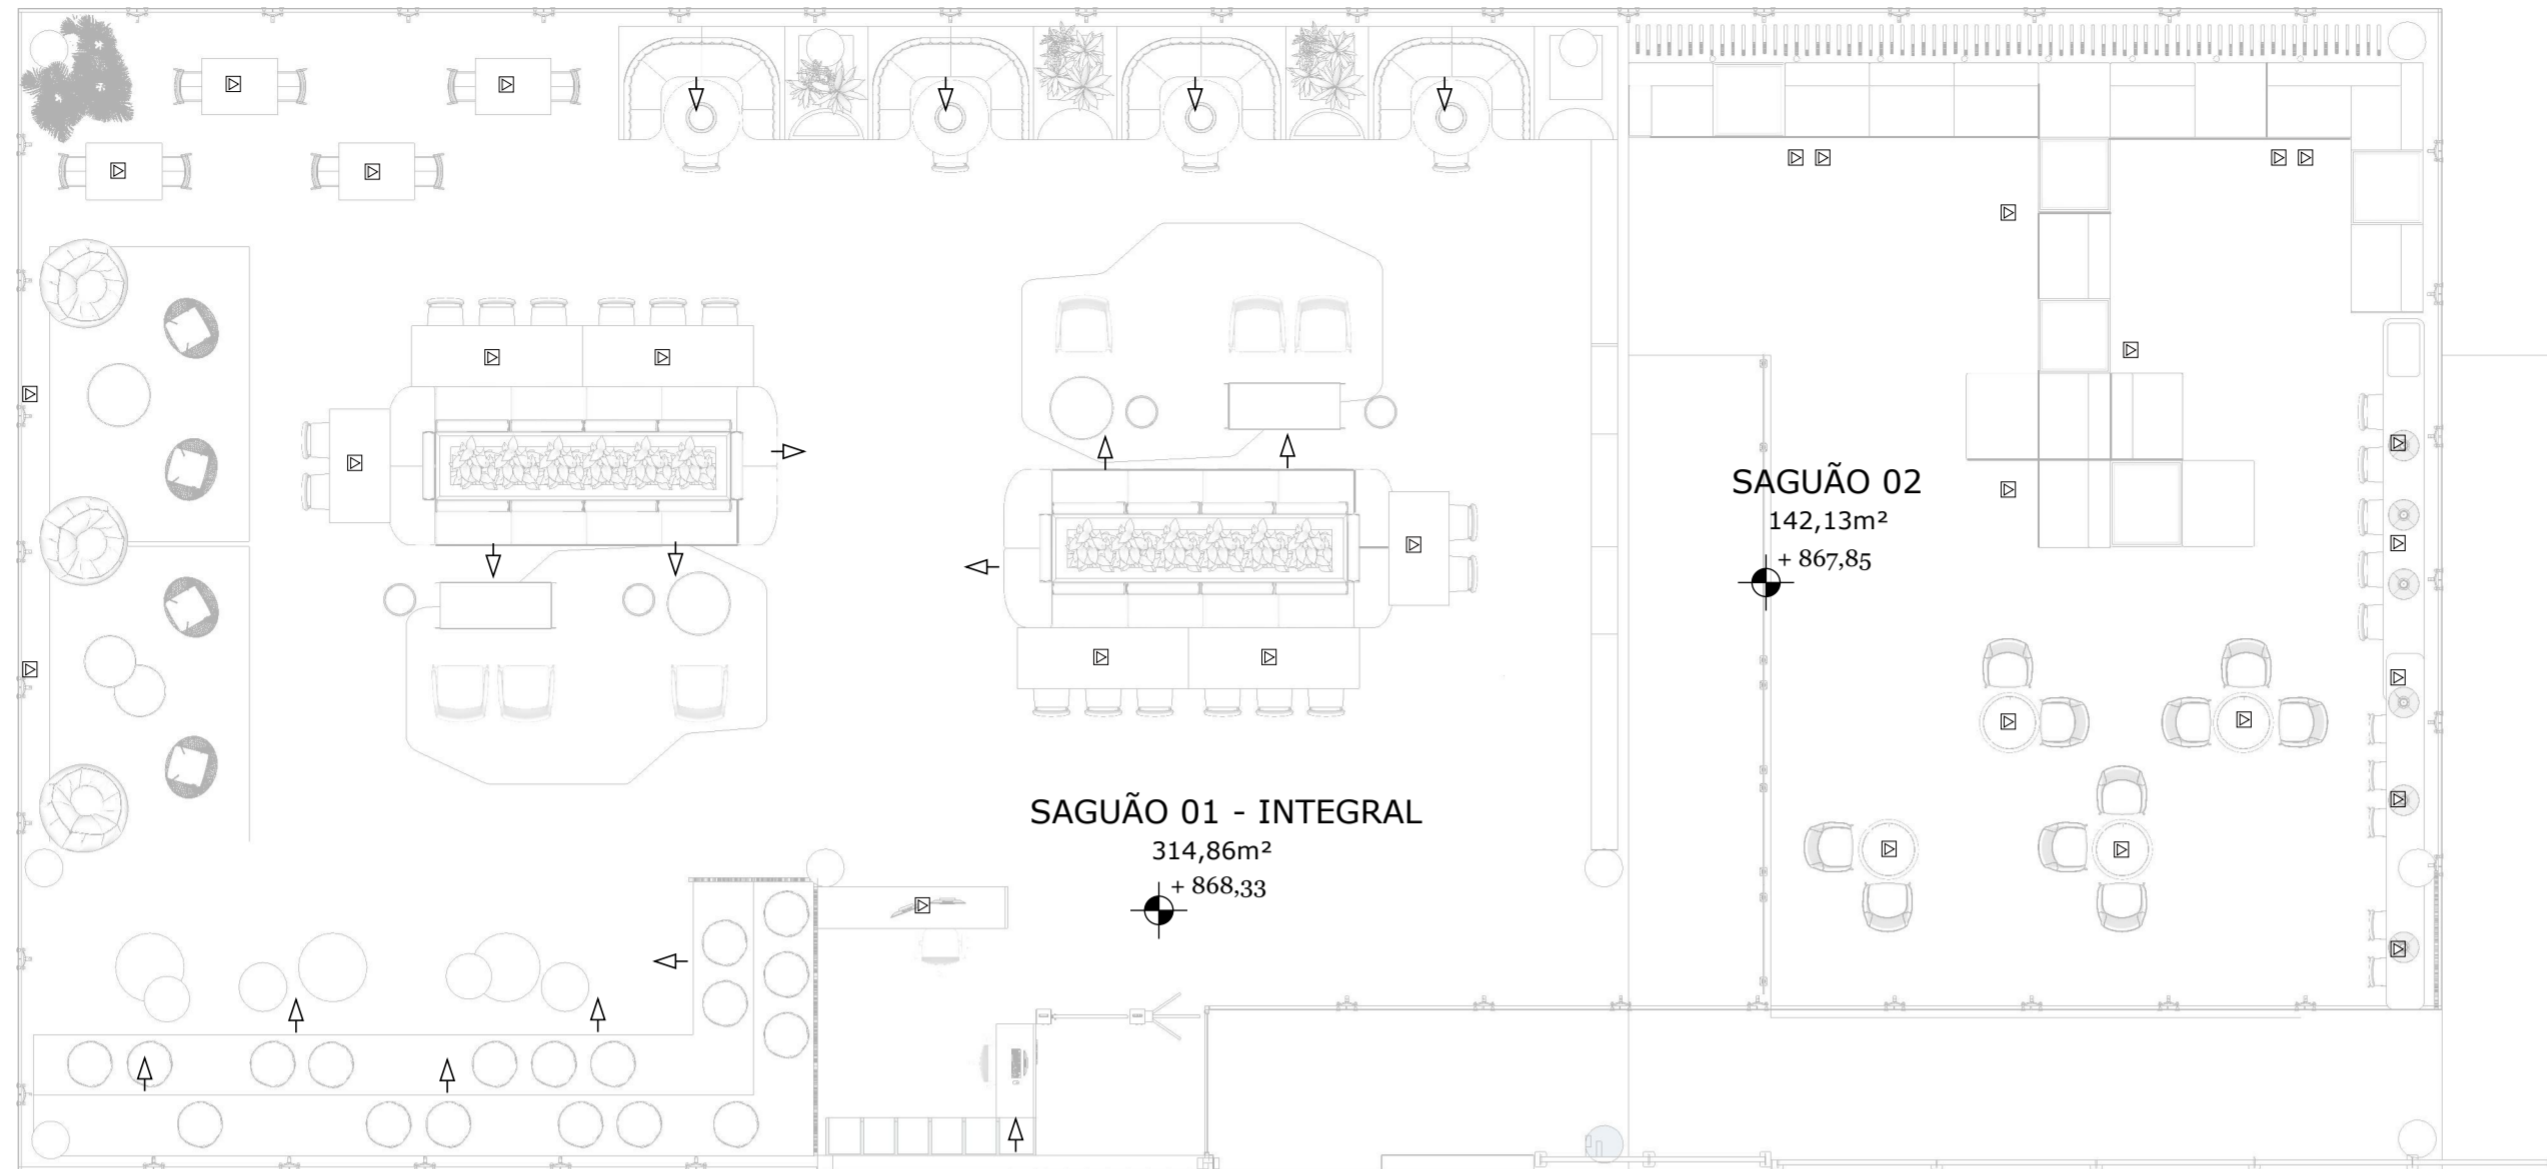

PONTOS ELÉTRICOS - MOBILIÁRIO

ESCALA 1:100