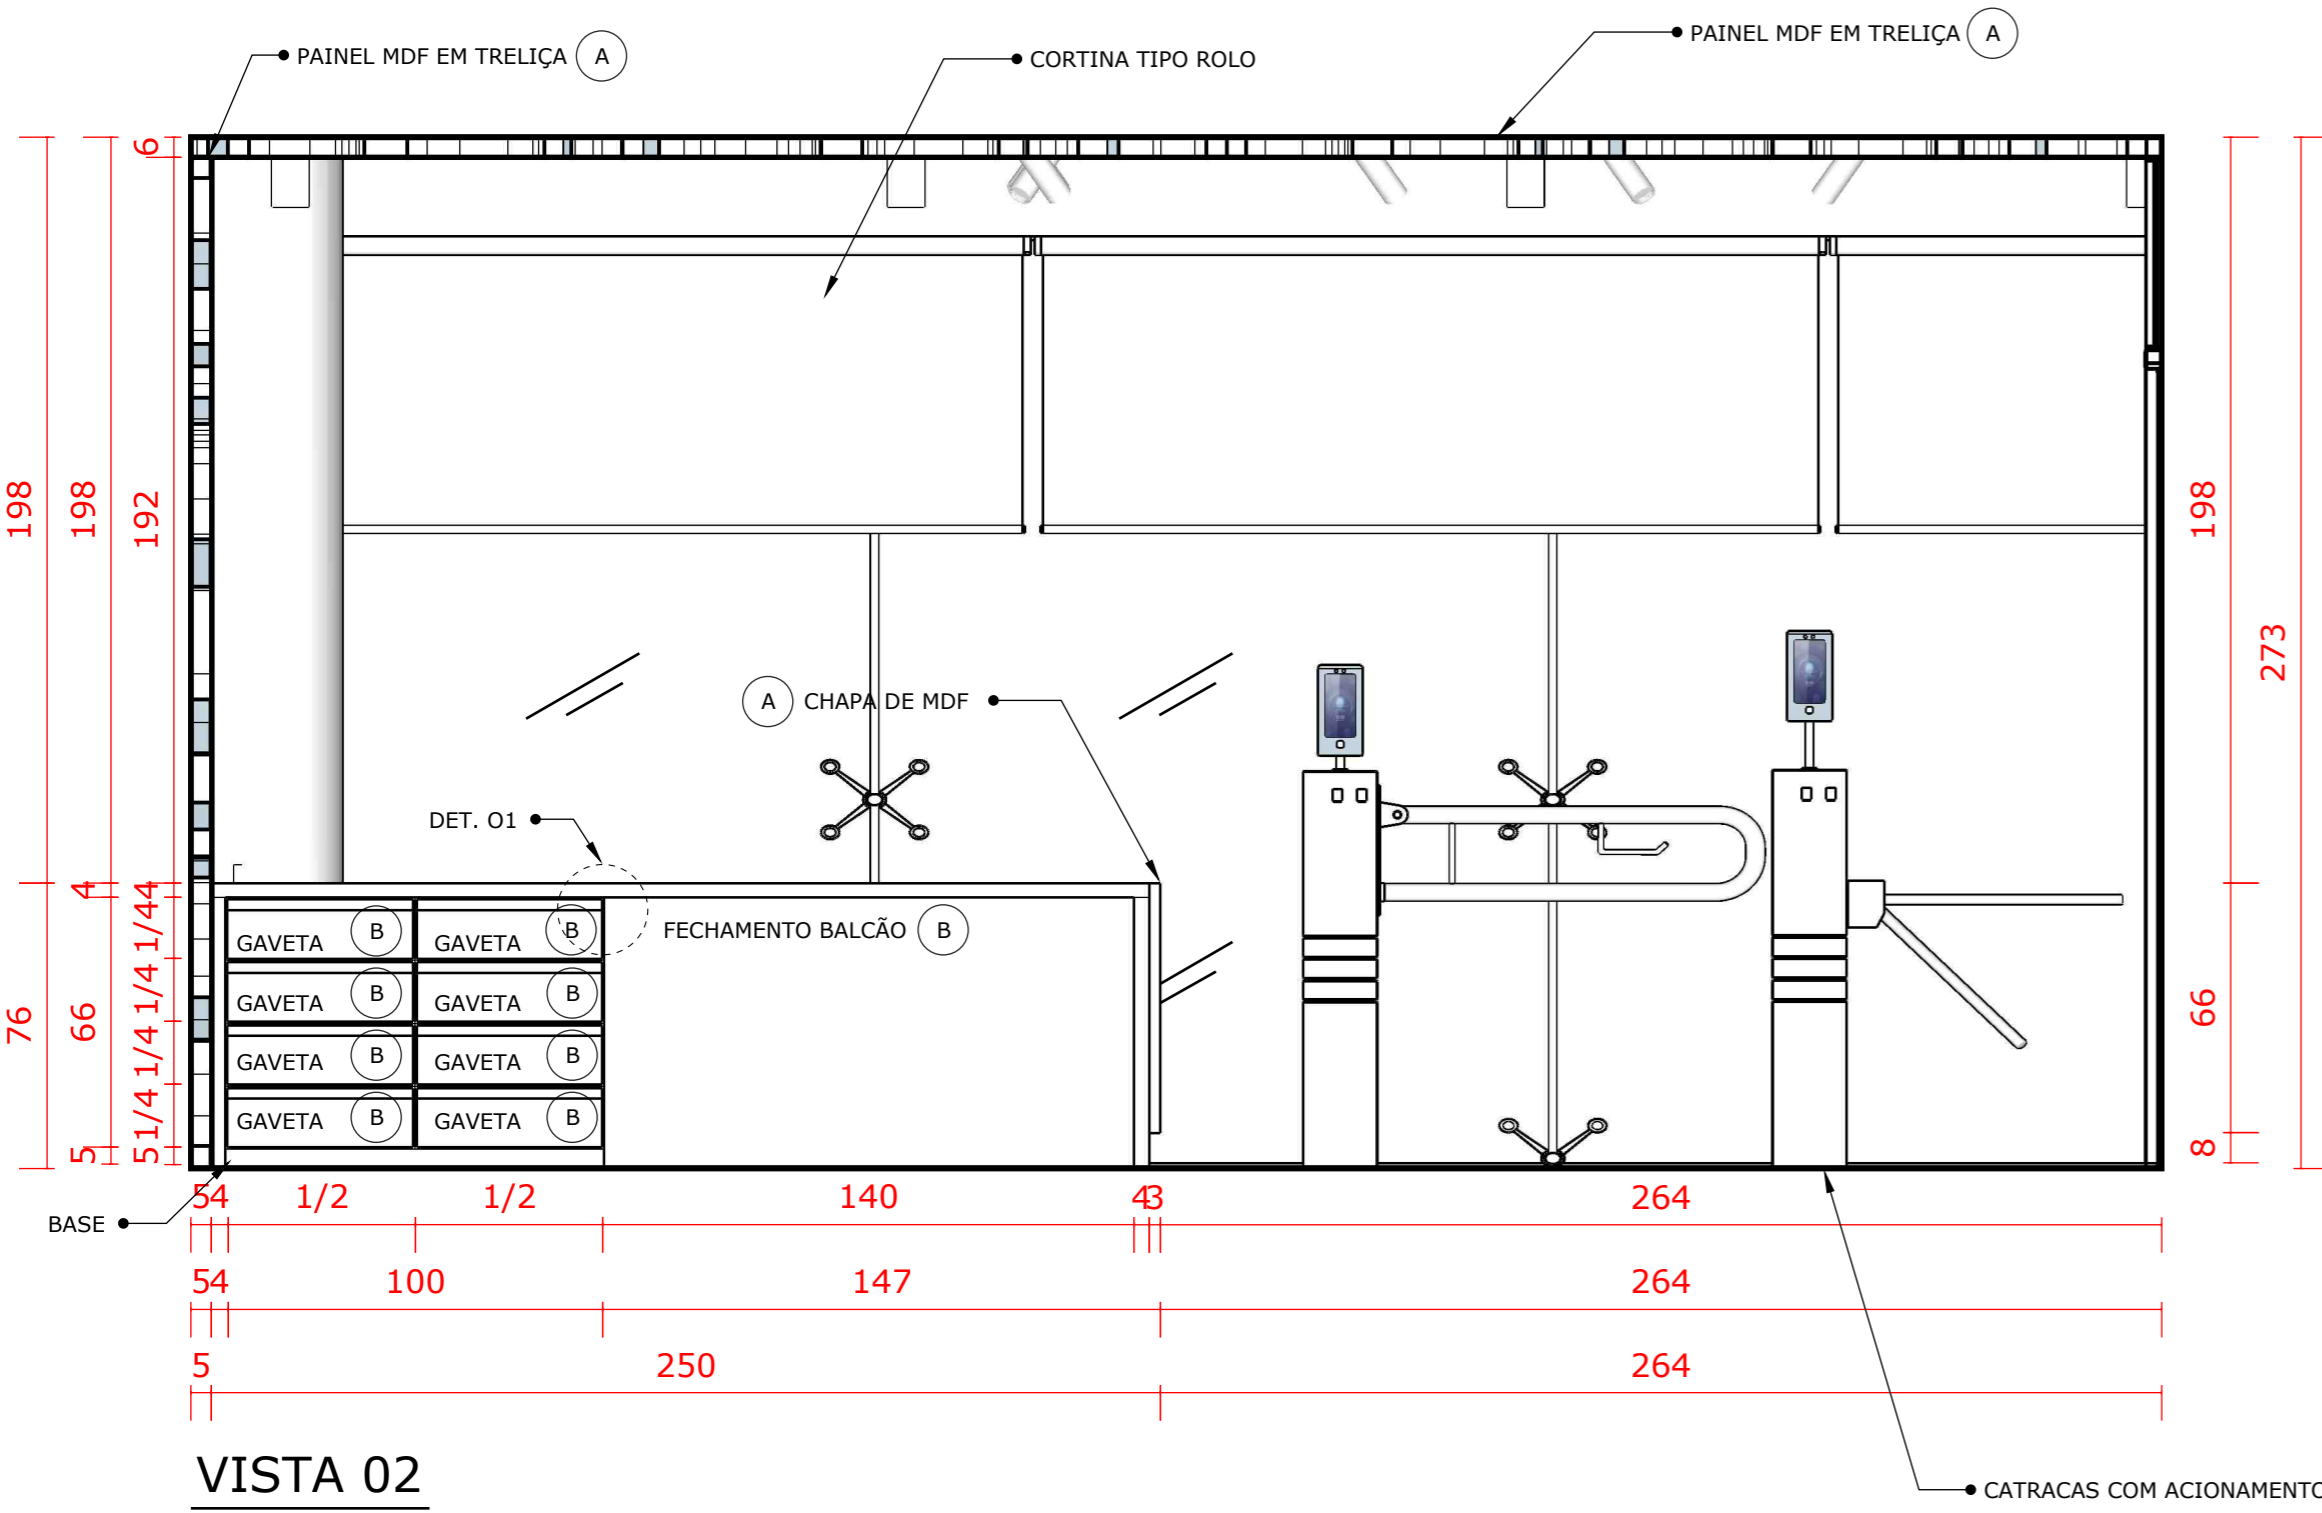

PONTOS ELÉTRICOS - MOBILIÁRIO

ESCALA 1:100

PONTOS ELÉTRICOS COTADO

ESCALA 1:100

QUADRO ESPECIFICAÇÕES DE LUMINÁRIAS

	Tomada de Piso Dupla
	Tomada Baixa Dupla H=30cm (EIXO) do piso acabado
	Tomada Alta H=220cm (EIXO) do piso acabado

LAYOUT RECEPÇÃO
ESCALA 1:20

VISTA 01
ESCALA 1:20

VISTA 03
ESCALA 1:20

VISTA 04
ESCALA 1:20

IMAGENS ILUSTRATIVAS

VISTA 02
ESCALA 1:20

TABELA DE MATERIAIS - MOBILIÁRIO

A	MDF 15MM e 18MM VERDE FLORESTA DURATEX
B	MDF 18MM CARVALHO HANOVER DURATEX