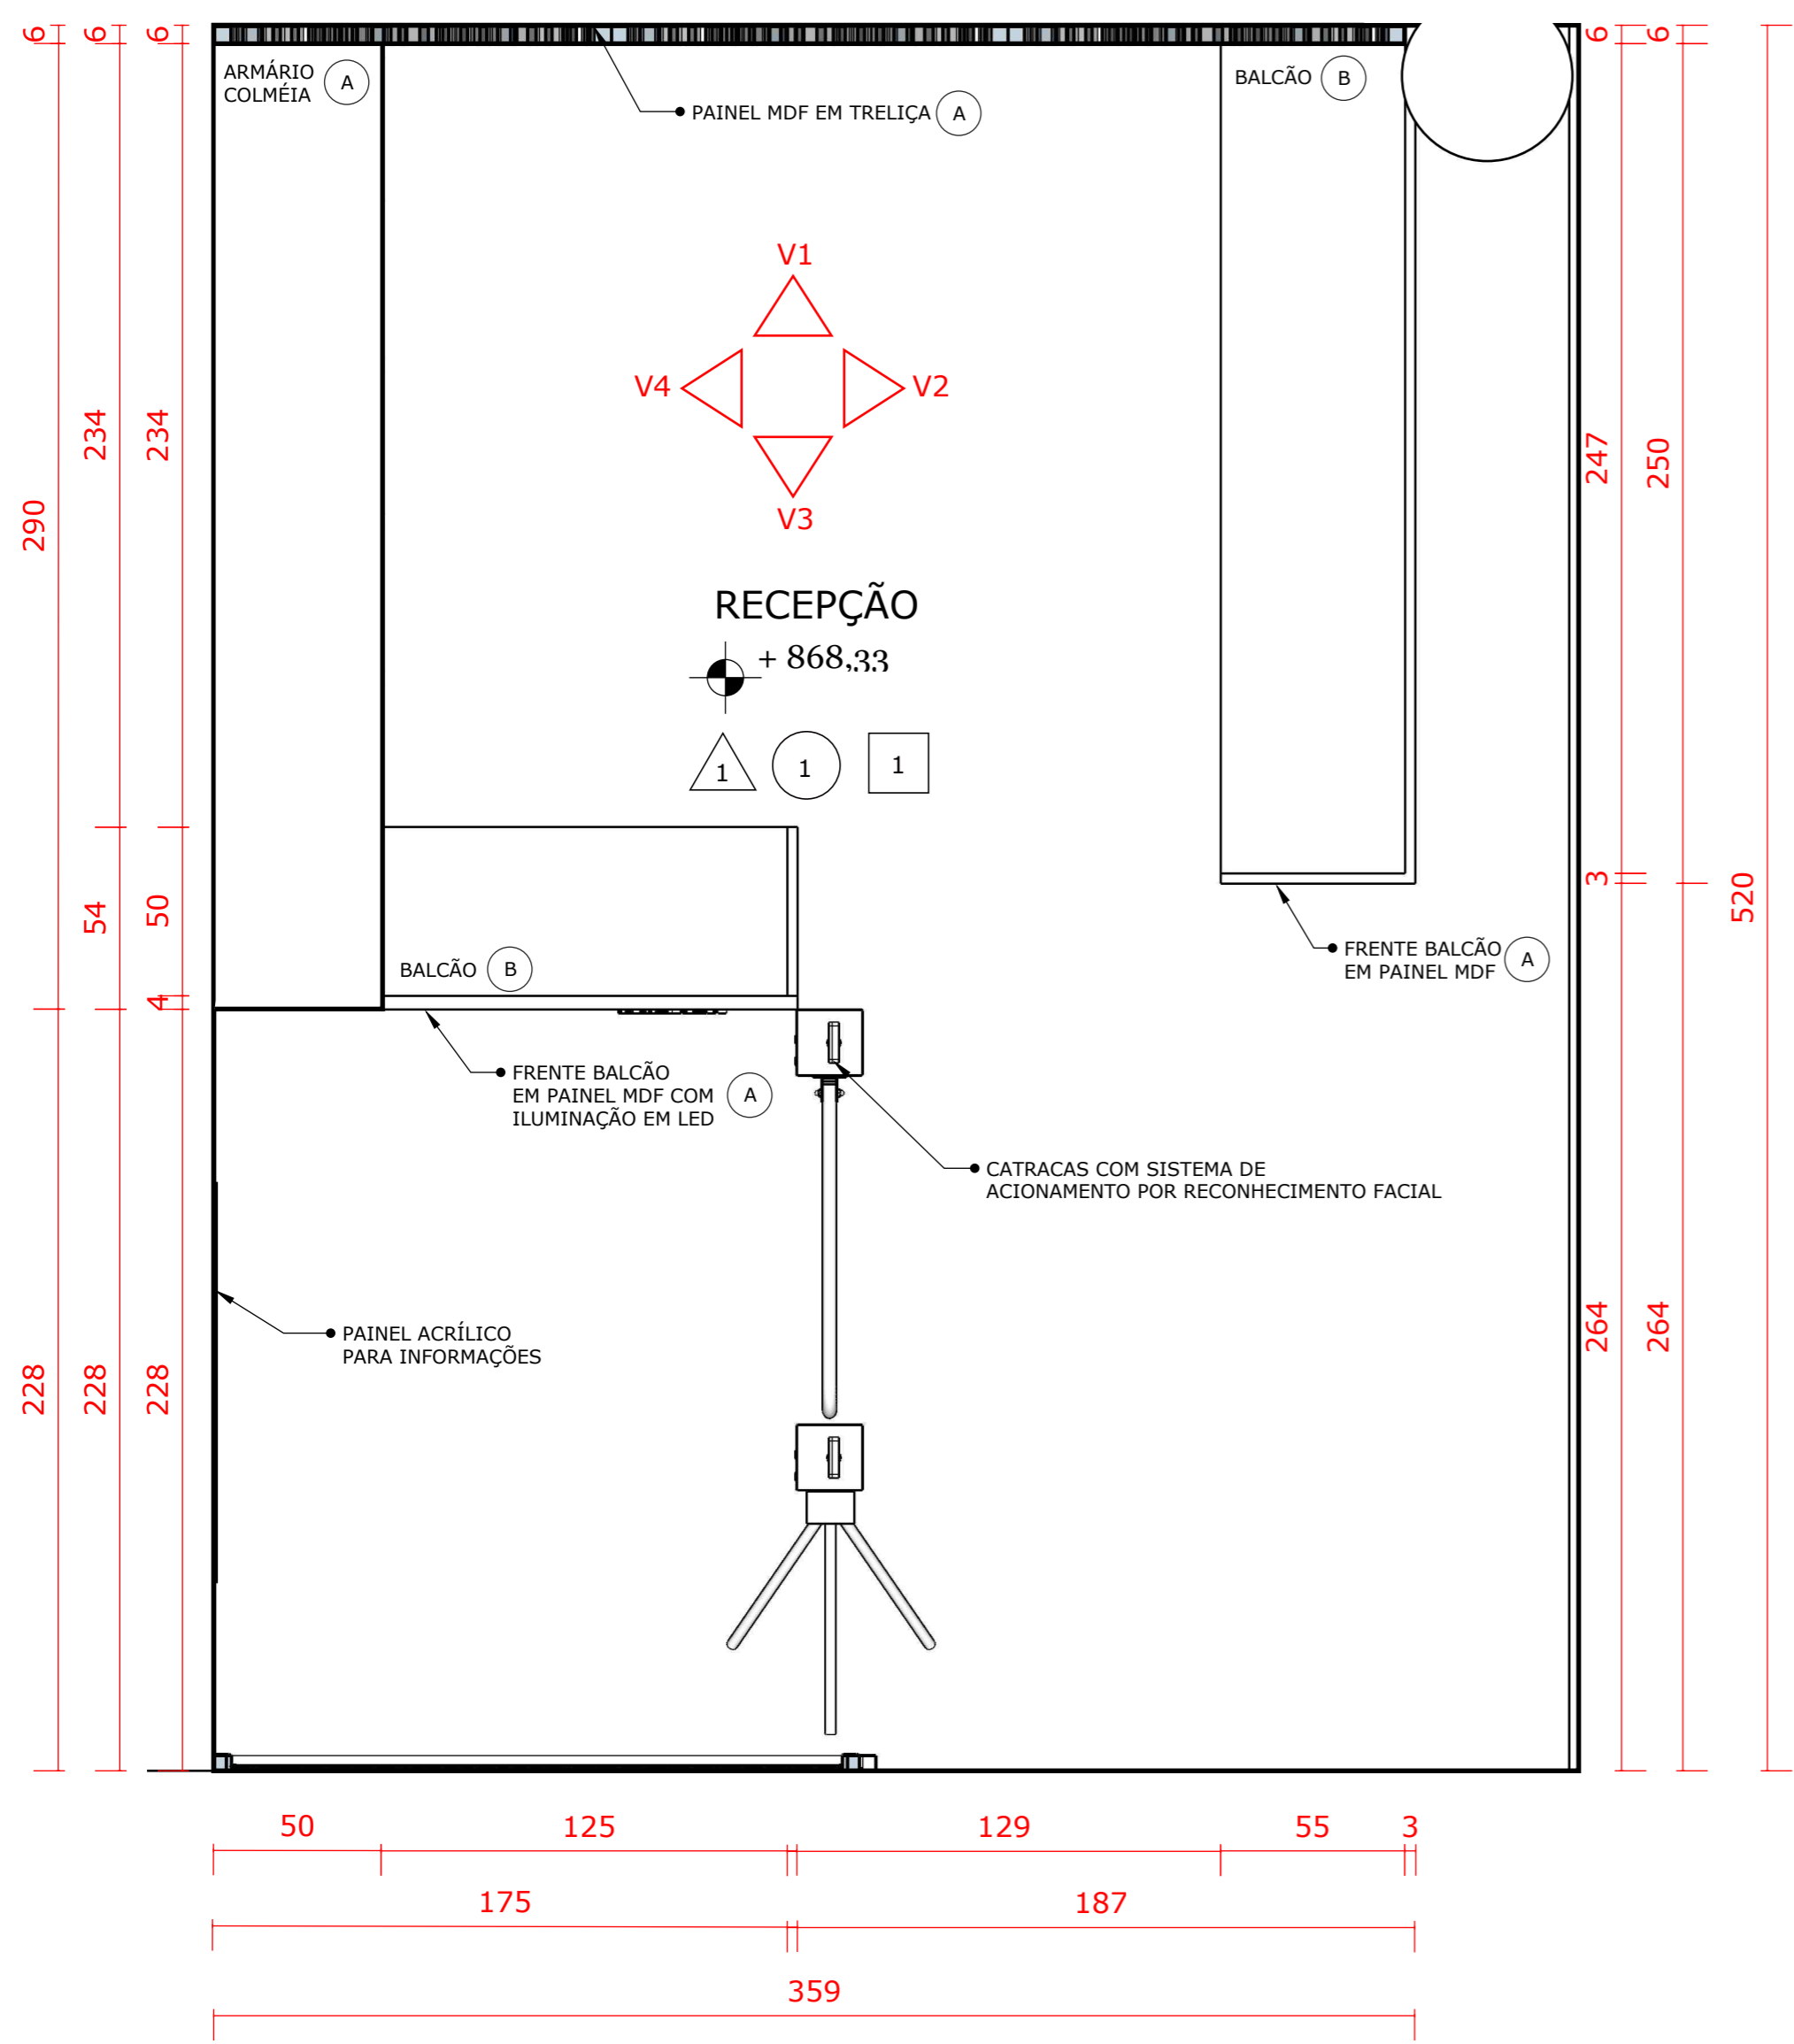

QUADRO DE ESPECIFICAÇÕES

	<p>Nome: Porcelanato Teca Natural Retificado Acetinado Fabricante: Biancogres Dimensões: 120cm X 20cm</p>
	<p>Nome: Placa Piso Tátil em Inox - Direção e Alerta Fabricante: WRS Acessibilidade Dimensões: 25cm X 25cm</p>
	<p>Nome: Piso Externo Mosaico Existente no Local Dimensões: 25cm X 25cm</p>

PLANTA DE FORRO

ESCALA 1:100

QUADRO DE ESPECIFICAÇÕES MATERIAIS

	<p>Nome: Painel MDF em Treliça</p> <p>Dimensões: 250 x 170cm</p> <p>Fabricação a partir de corte a laser em CNC</p>
	<p>Nome: Laje Nervurada Existente</p> <p>Acabamento: Pintura em Cimento queimado</p>
	<p>Nome: Rebaixo em Forro Metálico Modular Colméia Existente</p> <p>Acabamento: Pintura Cor Indefinida</p>

PONTOS ELÉTRICOS - MOBILIÁRIO

ESCALA 1:100

PONTOS ELÉTRICOS COTADO

ESCALA 1:100

QUADRO ESPECIFICAÇÕES DE LUMINÁRIAS

	Tomada de Piso Dupla
	Tomada Baixa Dupla H=30cm (EIXO) do piso acabado
	Tomada Alta H=220cm (EIXO) do piso acabado

LAYOUT RECEPÇÃO
ESCALA 1:20

VISTA 01
ESCALA 1:20

VISTA 03
ESCALA 1:20

VISTA 04
ESCALA 1:20

IMAGENS ILUSTRATIVAS

VISTA 02
ESCALA 1:20

TABELA DE MATERIAIS - MOBILIÁRIO

A	MDF 15MM e 18MM VERDE FLORESTA DURATEX
B	MDF 18MM CARVALHO HANOVER DURATEX