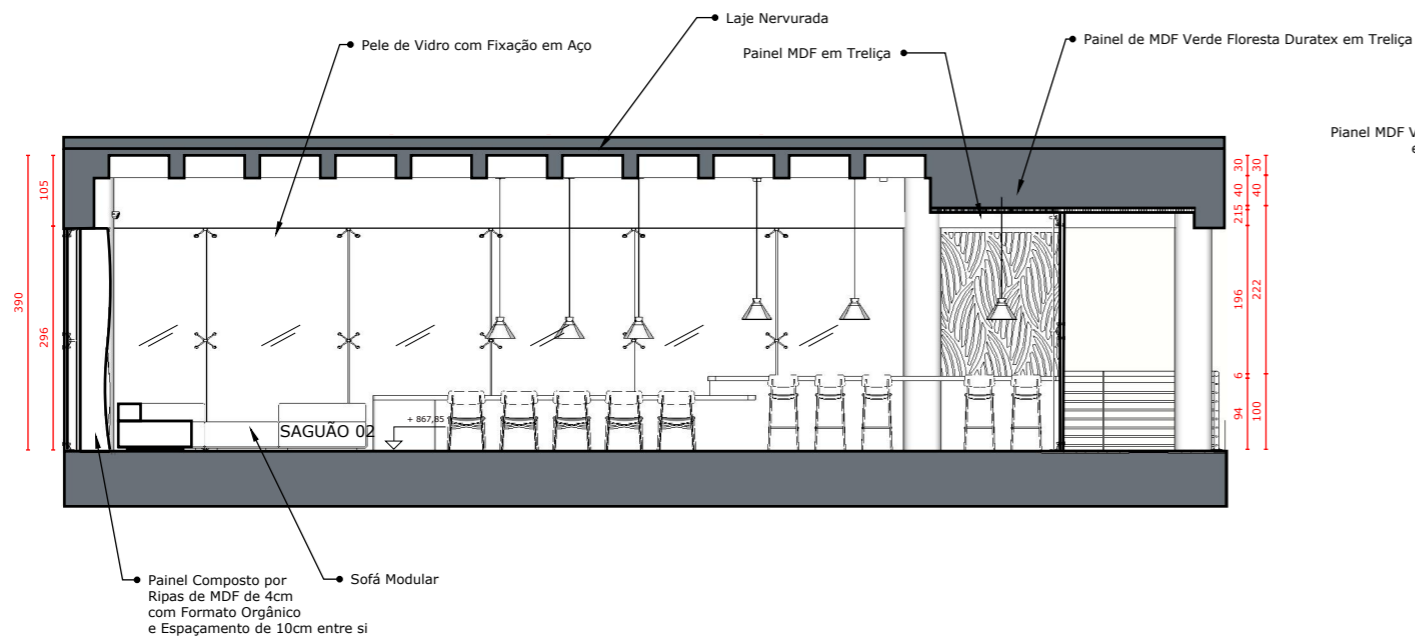

CORTE BB

ESCALA 1:100