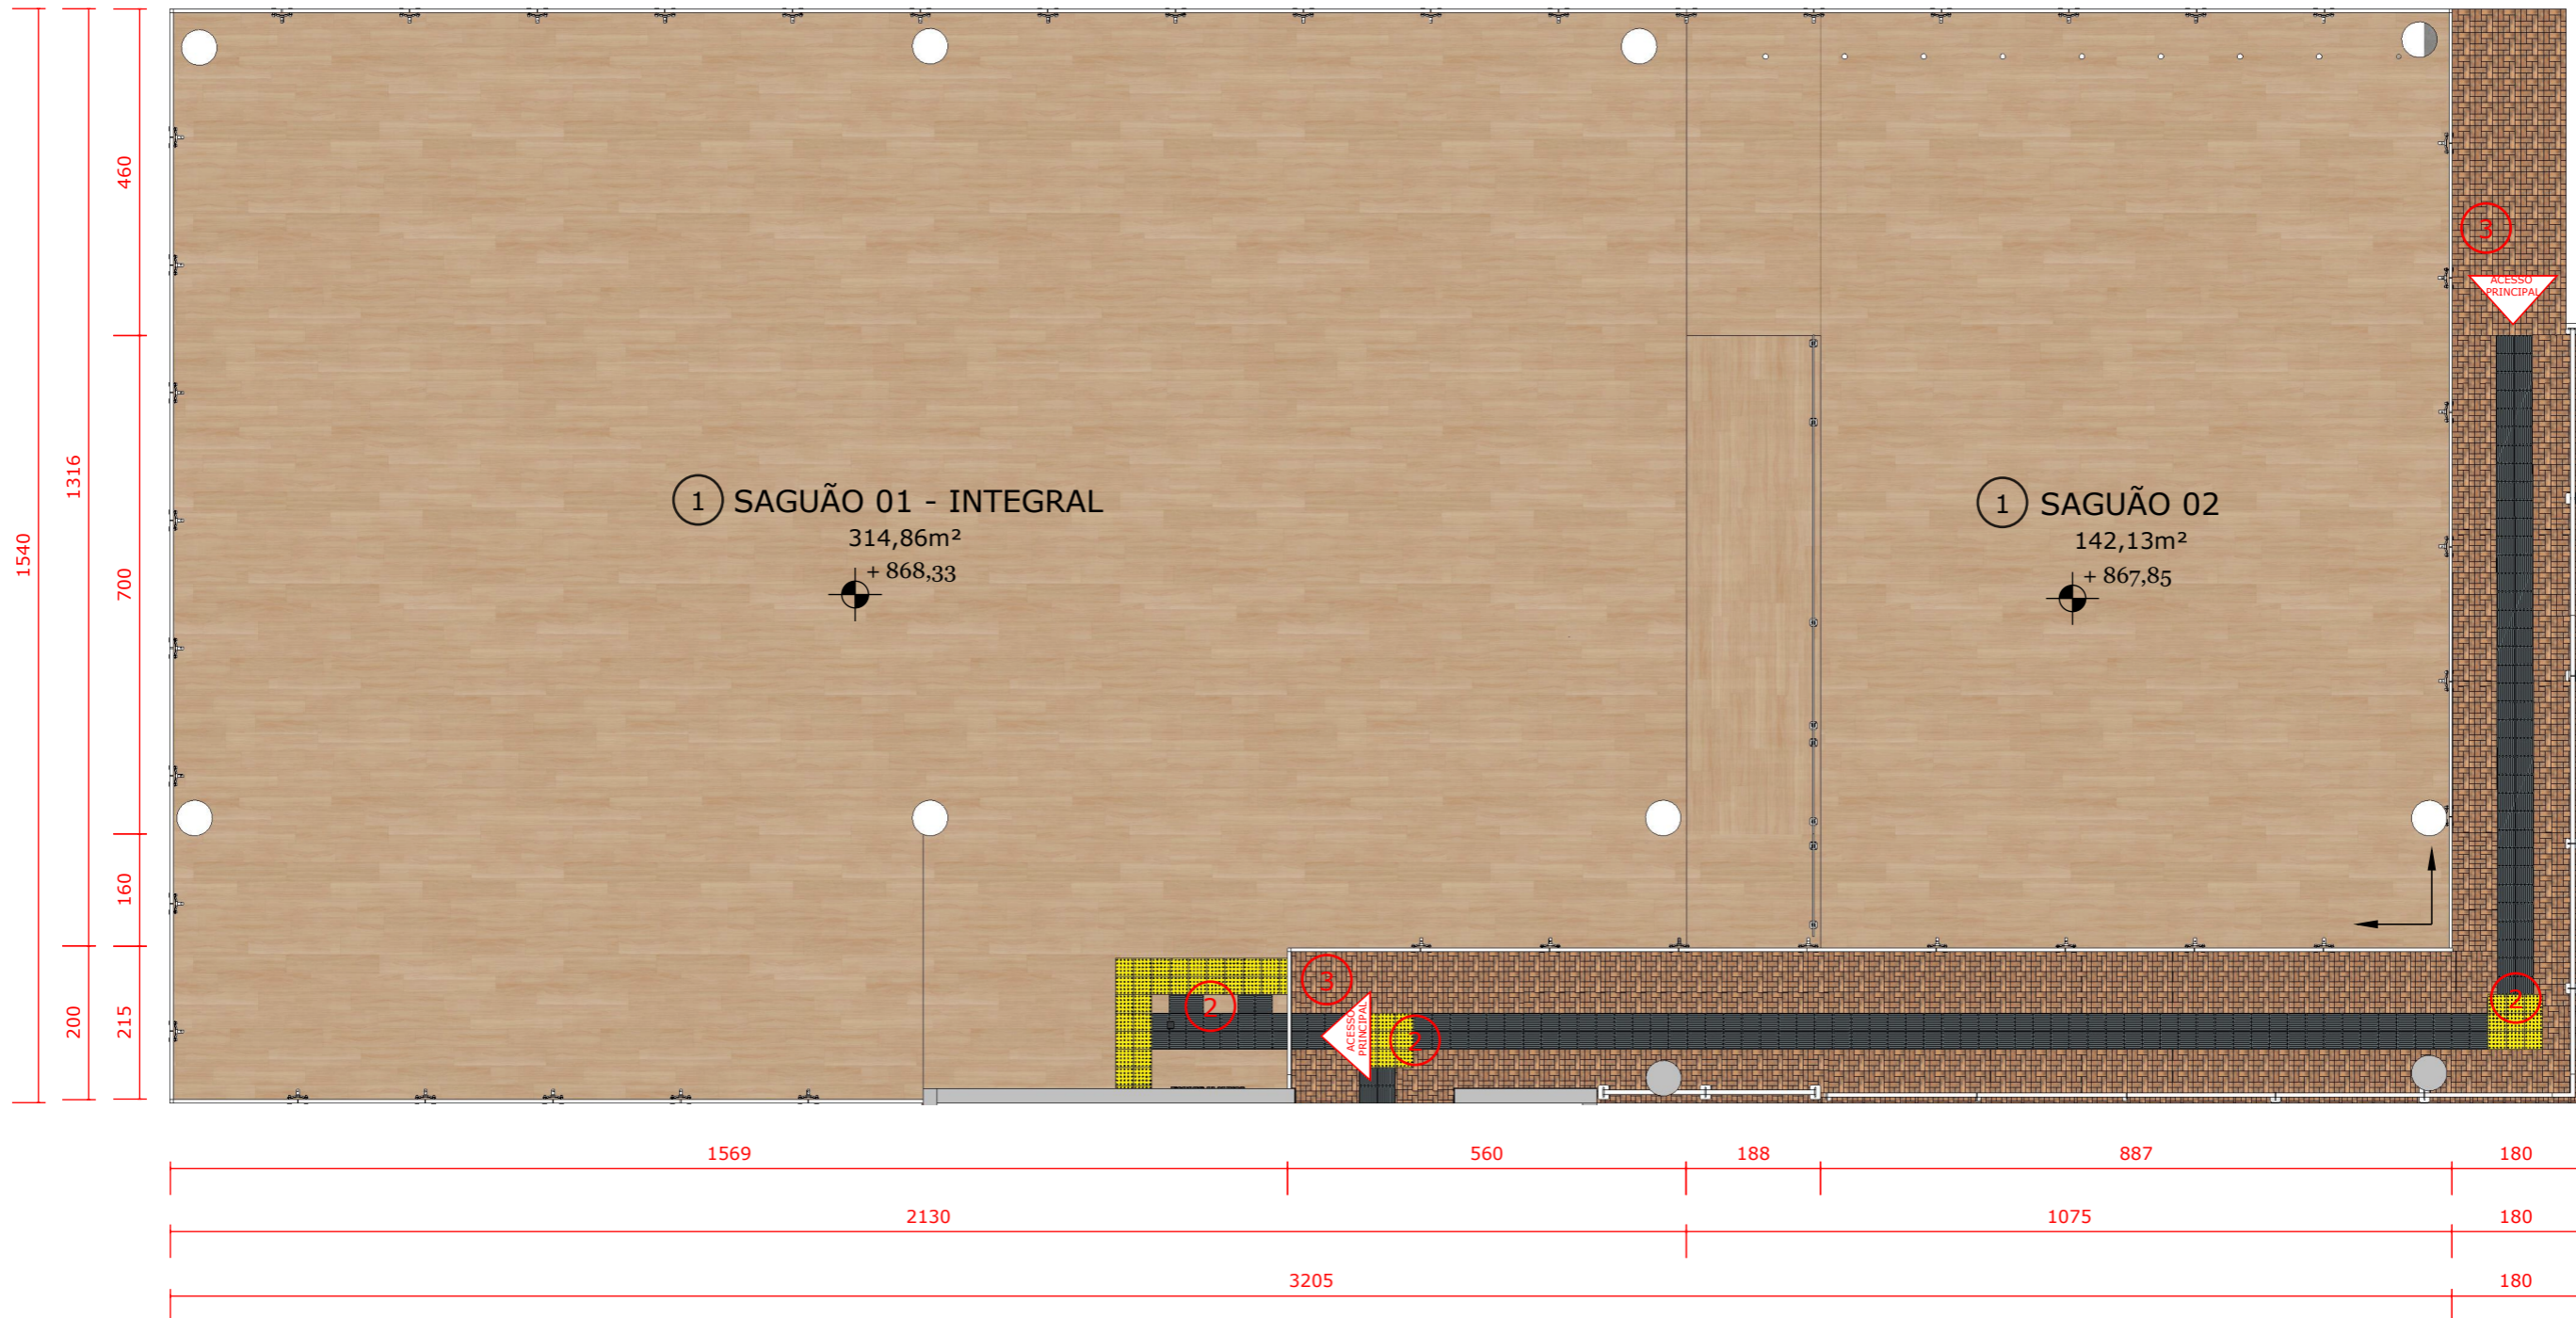

PAGINAÇÃO DE PISO

ESCALA 1:100

QUADRO DE ESPECIFICAÇÕES

	Nome: Porcelanato Teca Natural Retificado Acetinado Fabricante: Biancogres Dimensões: 120cm X 20cm
	Nome: Placa Piso Tátil em Inox - Direção e Alerta Fabricante: WRS Acessibilidade Dimensões: 25cm X 25cm
	Nome: Piso Externo Mosaico Existente no Local Dimensões: 25cm X 25cm

QUADRO SIMBOLOGIA

	Início Paginação de Piso Placas Desordenadas

TÍTULO: SETORIZAÇÃO/FLUXOGRAMA	ESCALA: 1/100	FOLHA:
LOCAL: UNIVERSIDADE FEDERAL DE UBERLÂNDIA		
AMBIENTE: SAGUÃO BLOCO 50		
DESIGNER: JÚLIA SPOHN		
DATA: ABRIL/2024	CIDADE: UBERLÂNDIA/MG	05/09