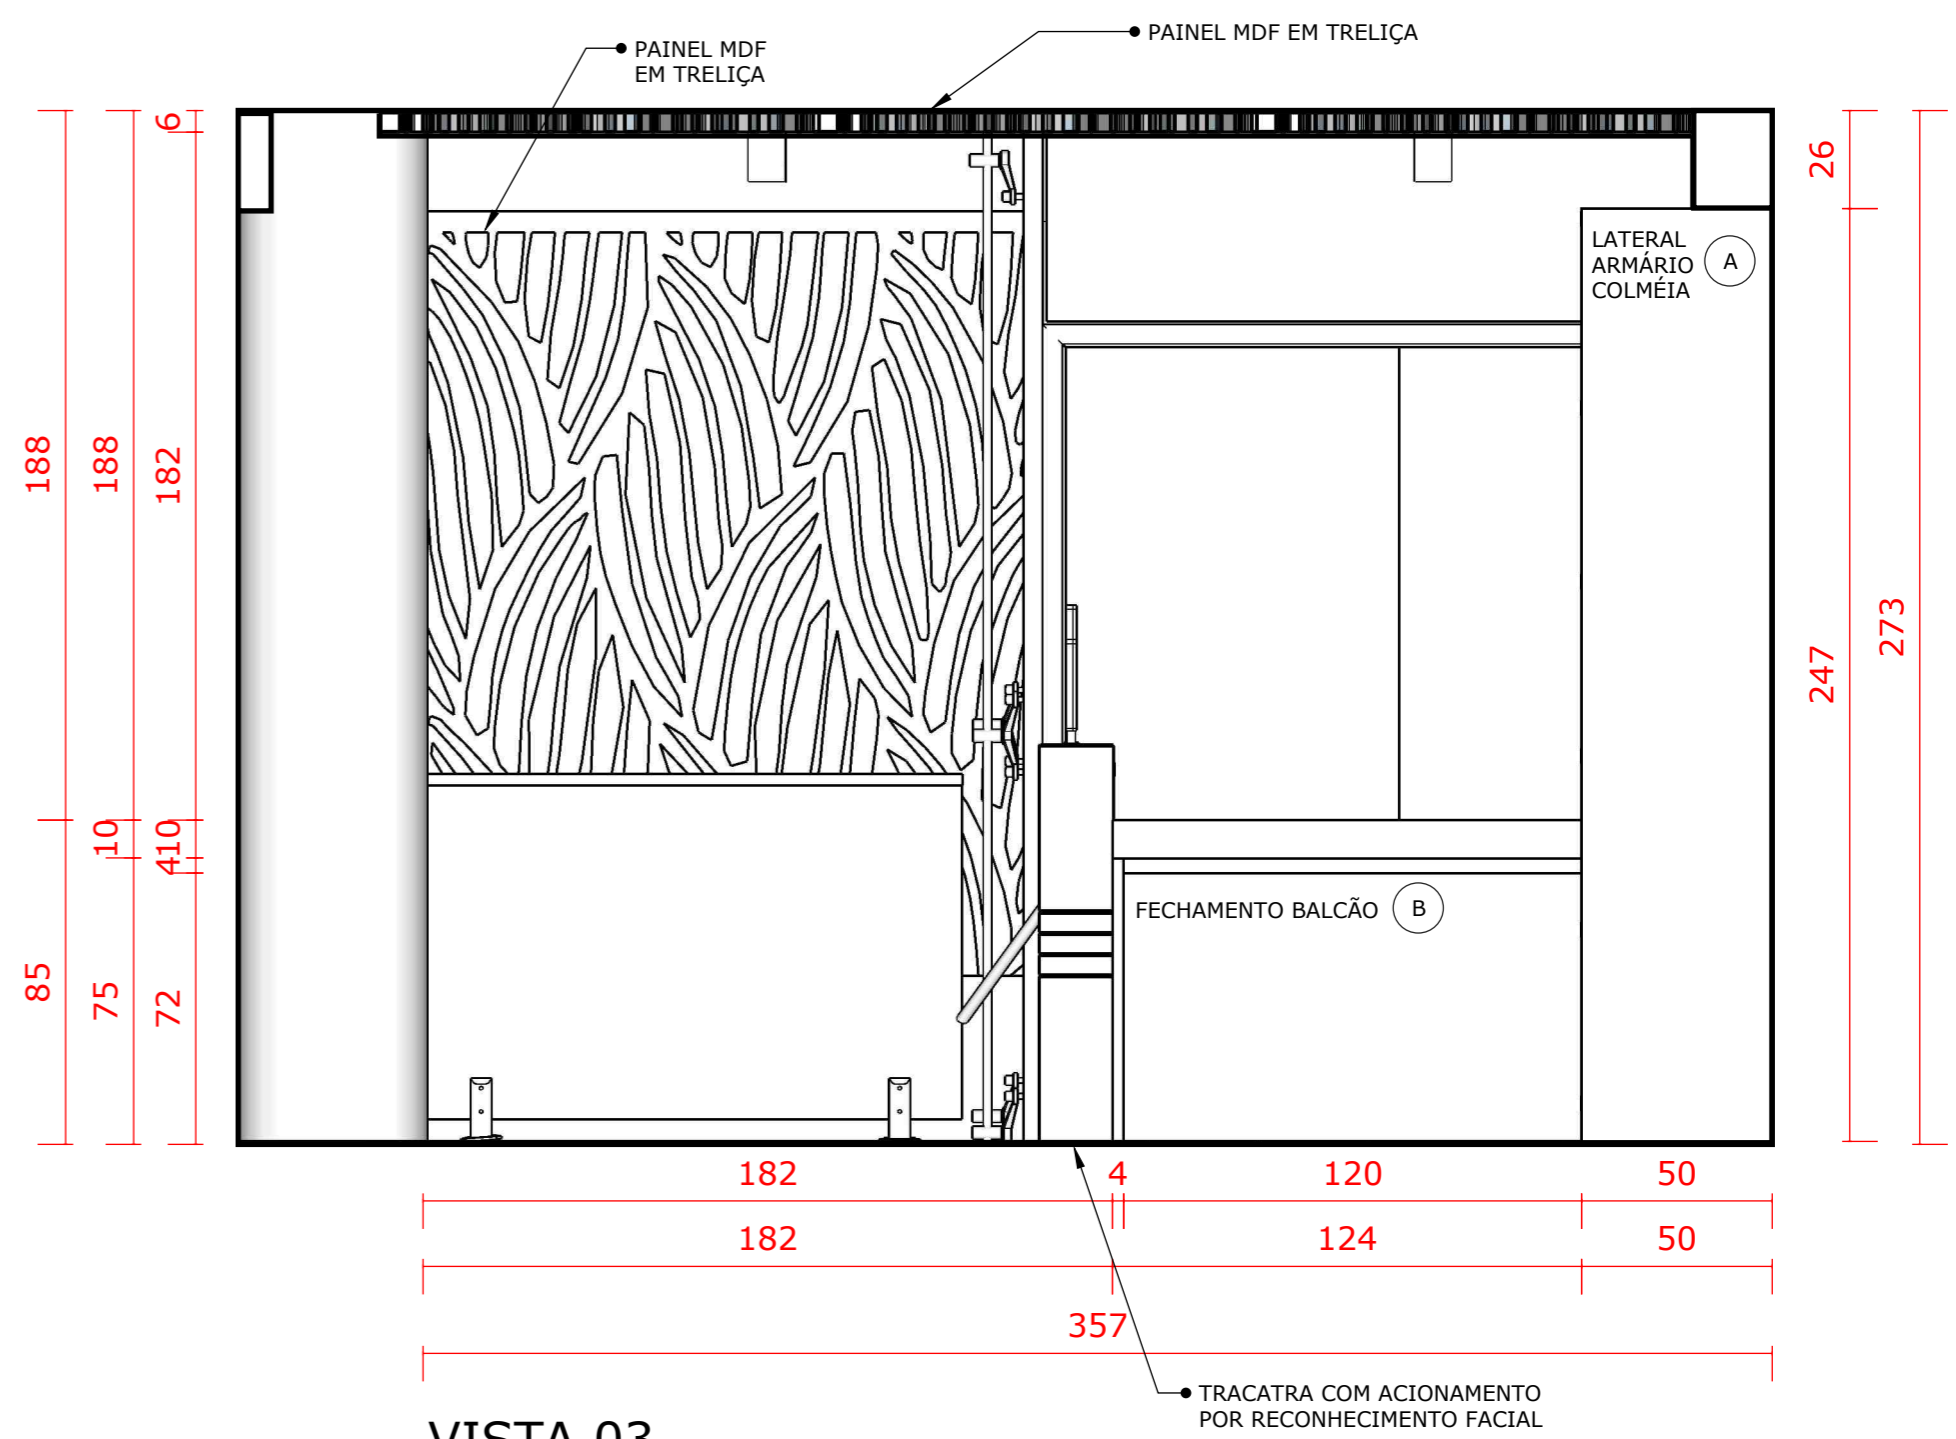

PONTOS ELÉTRICOS - MOBILIÁRIO

ESCALA 1:100

PONTOS ELÉTRICOS COTADO

ESCALA 1:100

QUADRO ESPECIFICAÇÕES DE LUMINÁRIAS

	Tomada de Piso Dupla
	Tomada Baixa Dupla H=30cm (EIXO) do piso acabado
	Tomada Alta H=220cm (EIXO) do piso acabado

LAYOUT RECEPÇÃO
ESCALA 1:20

VISTA 01
ESCALA 1:20

VISTA 03
ESCALA 1:20

VISTA 04
ESCALA 1:20

IMAGENS ILUSTRATIVAS

VISTA 02
ESCALA 1:20

TABELA DE MATERIAIS - MOBILIÁRIO

A	MDF 15MM e 18MM VERDE FLORESTA DURATEX
B	MDF 18MM CARVALHO HANOVER DURATEX