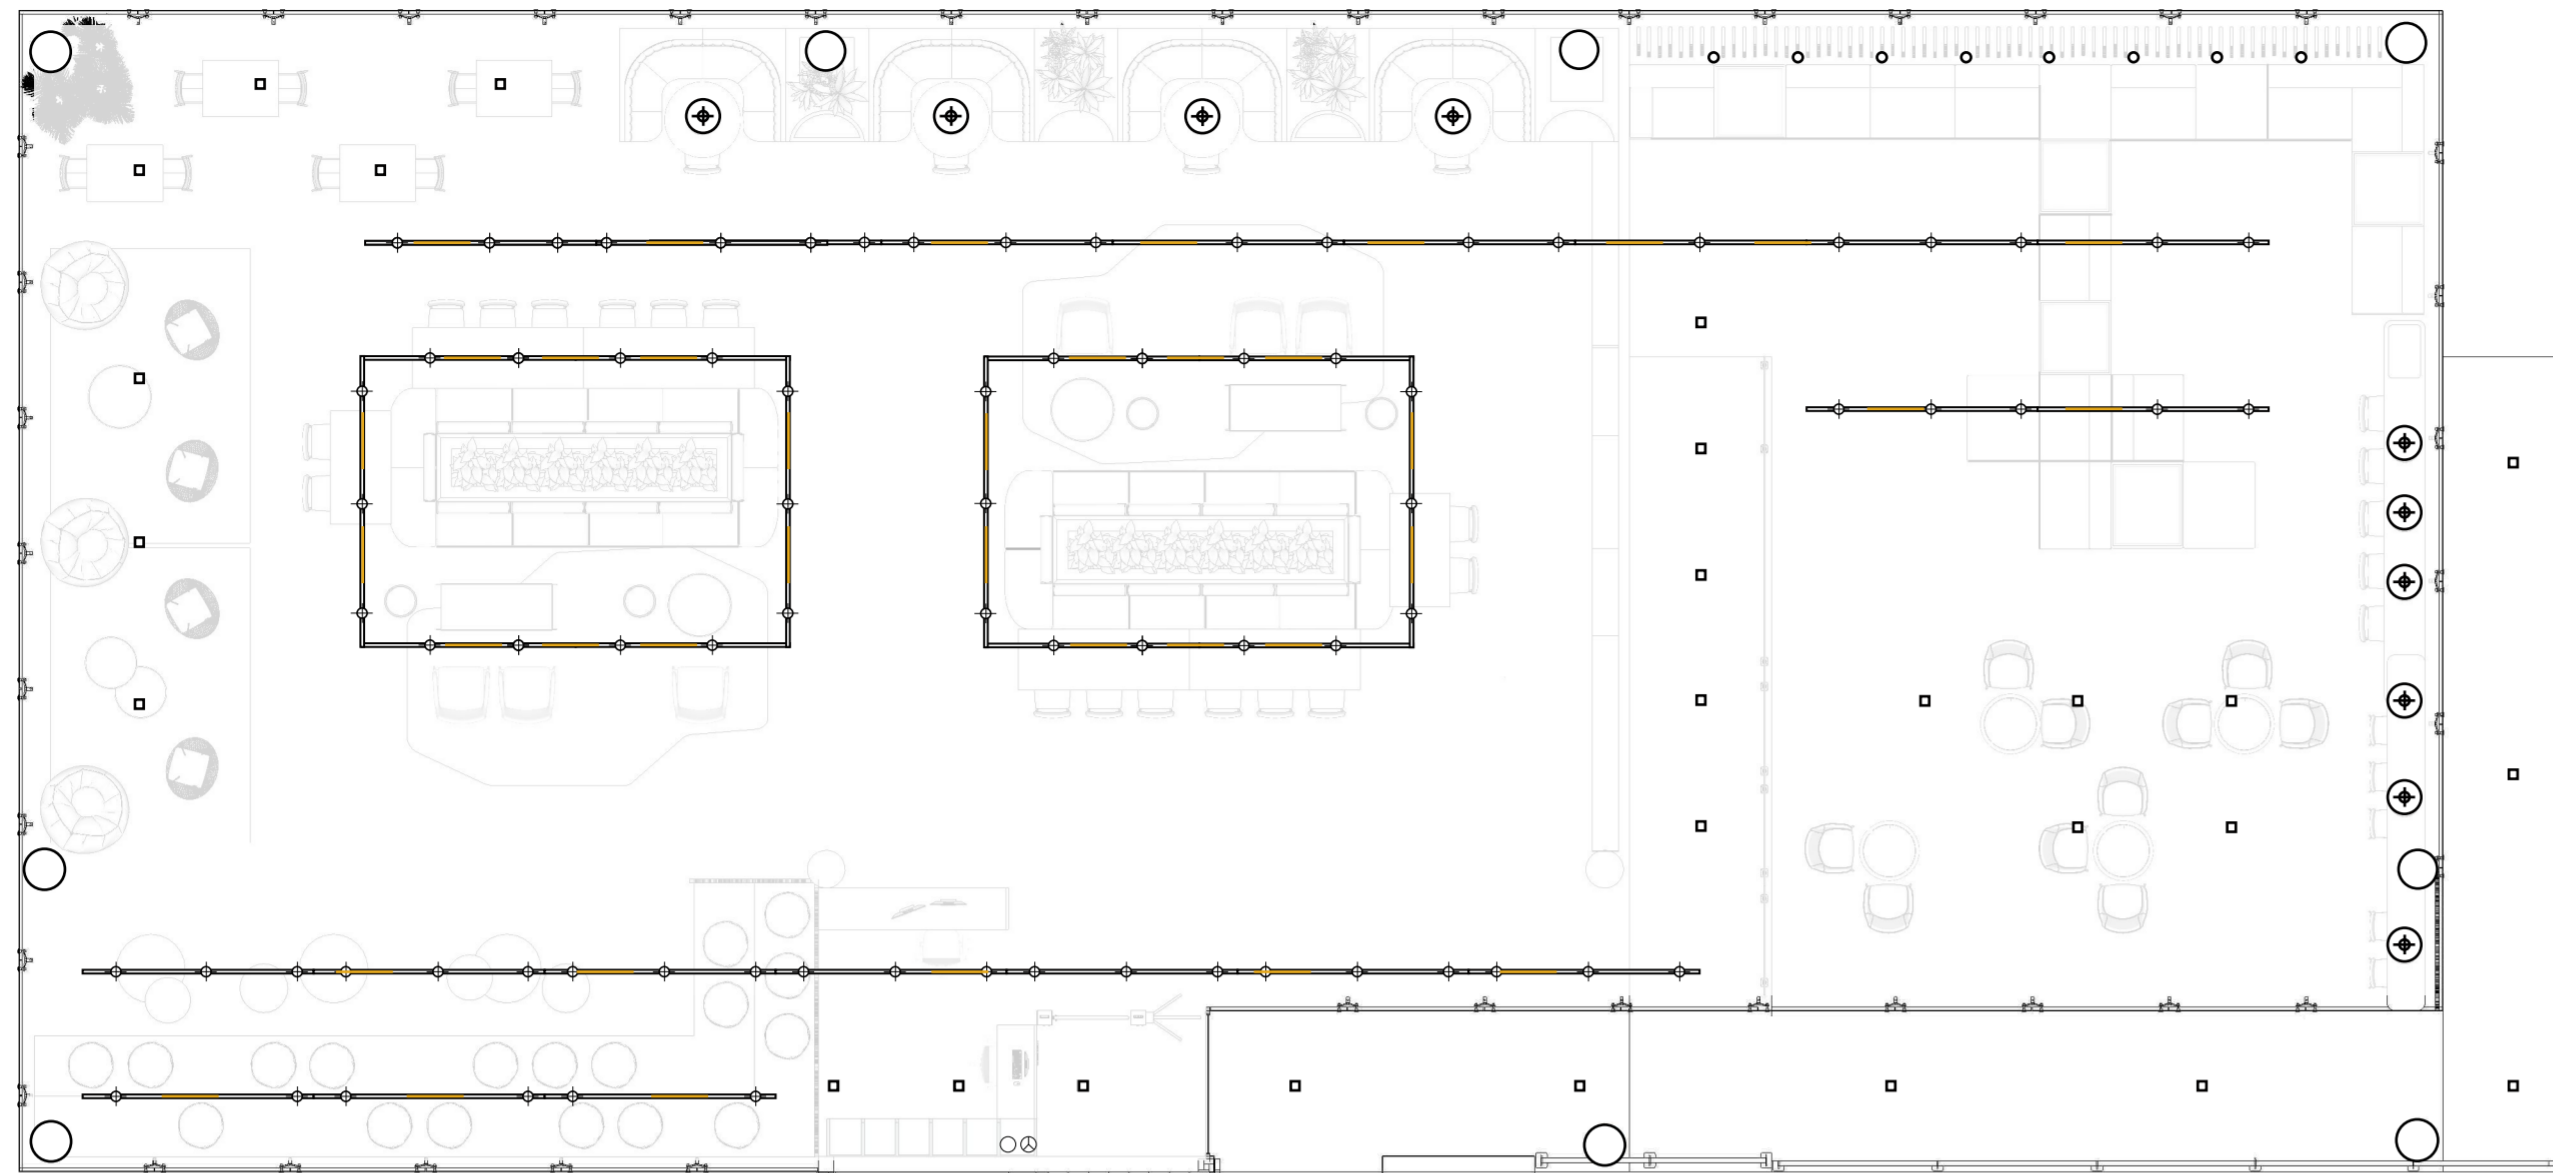

LUMINOTÉCNICO - MOBILIÁRIO

ESCALA 1:100