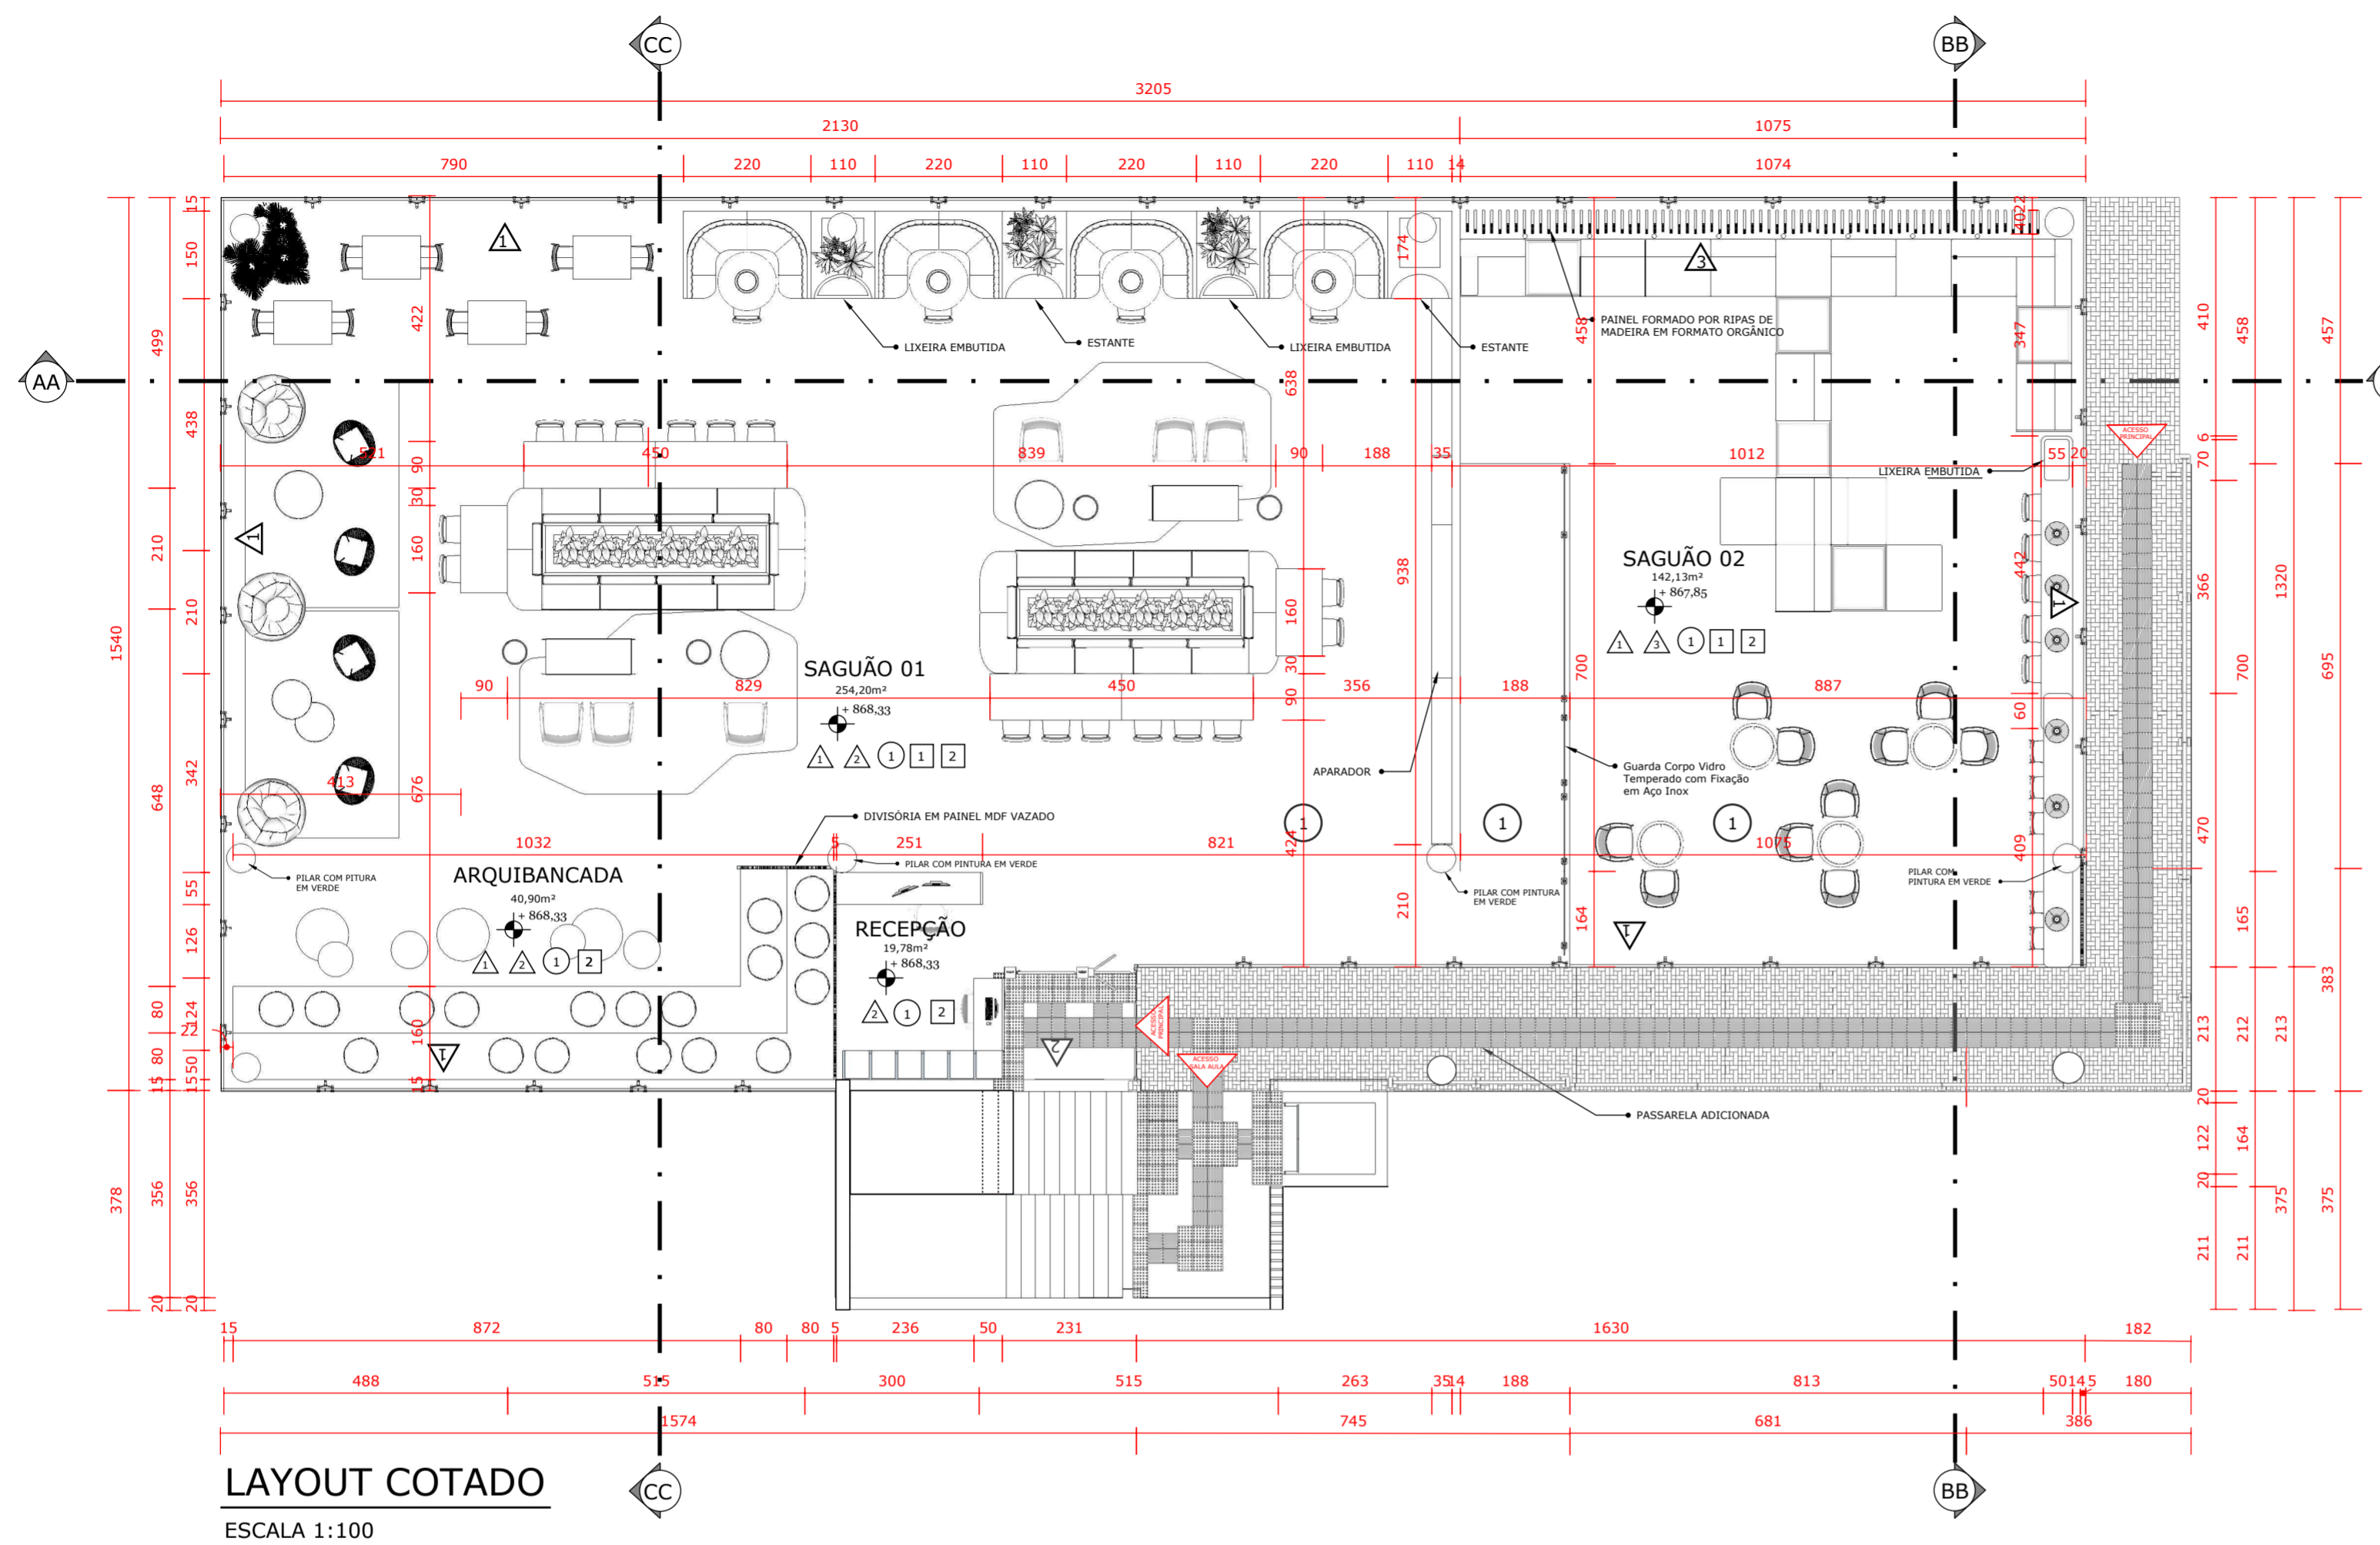

LAYOUT TRATADO
ESCALA 1:75

QUADRO ESPECIFICAÇÕES DE MOBILIÁRIOS

 <p>Símbolo: ① Nome: Balanço em Corda Park Azul Royal Fabricante: Decora Fast Dimensões: A: 130cm; L: 66cm; P: 80cm Quantidade: 4 Local: Lounge com puffs</p>	 <p>Símbolo: ⑤ Nome: Cadeira Luiza - Cortén Fosco Fabricante: Boobam.com Dimensões: A: 80cm; L: 50cm; P: 57cm Quantidade: 25 Local: Banco para estudos em grupo, mesas para duplas, mesa para estudo individual canto alemão</p>	 <p>Símbolo: ⑨ Nome: Vaso Oceania Fabricante: Organne Dimensões: Alto - A: 98cm; D: 44cm ; Baixo - A: 66cm; D: 32cm Quantidade: Alto: 2; Baixo: 1 Local: Pilar ao lado das mesas para duplas</p>	 <p>Símbolo: ⑬ Nome: Tapete Pantanal Fabricante: Tapeçaria Italiana Dimensões: L: 206cm; C: 260cm Quantidade: 2 Local: Banco para estudos em grupo</p>	 <p>Símbolo: ⑰ Nome: Puff Belli Fabricante: Corbelli Dimensões: A: 31cm; D: 90cm Quantidade: 3 Local: Arquibancada</p>	 <p>Símbolo: ⑳ Nome: Banqueta Luiza Fabricante: Milano Studio di Fano Dimensões: A: 92cm; L: 50cm; P: 45cm Quantidade: 5 Local: Mesa de estudo individual</p>	 <p>Símbolo: ㉔ Nome: Mesa de Centro Olimpia Fabricante: Sier Dimensões: A: 25cm; D: 82cm Quantidade: 1 Local: Banco para estudos em grupo e lounge com puff e balanço</p>																		
 <p>Símbolo: ② Nome: Puff Sparky Sem Enchimento Modelo Péra- Verde Milltar Fabricante: Leroy Merlin Dimensões: A: 20cm; L: 20cm Quantidade: 3 Local: Lounge com balanços</p>	 <p>Símbolo: ⑥ Nome: Puff Drum Fabricante: Mobilíá Dimensões: A: 45cm; L: 42cm; P: 42cm Quantidade: 4 Local: Banco para estudos em grupo</p>	 <p>Símbolo: ⑩ Nome: Mesa Lateral Hoop Fabricante: Eliana Decora Dimensões: A: 60cm; D: 50cm Quantidade: 2 Local: Banco para estudos em grupo</p>	 <p>Símbolo: ⑭ Nome: Persiana Rolo Blackout Mescla - Vogaflex Mescla Fabricante: Madeira Madeira Dimensões: Variam com o espaço Quantidade: 18 Local: Pele de vidro frontal e lateral direita</p>	 <p>Símbolo: ⑱ Nome: Mesa Lateral Millano Fabricante: Roncalli Dimensões: 55: 31cm; D: 35cm Quantidade: 10 Local: Lounge com sofá e banco para estudos em grupo</p>	 <p>Símbolo: ㉒ Nome: Mesa De Jantar Retangular Industrial Stanford Carvalho E Preta 100cm Fabricante: Leroy Merlin Dimensões: A: 75cm; L: 100cm; P: 90cm Quantidade: 4 Local: Banco para estudo em grupo</p>	 <p>Símbolo: ㉕ Nome: Puff Belli Fabricante: Corbelli Dimensões: A: 31cm; D: 67cm Quantidade: 2 Local: Arquibancada</p>																		
 <p>Símbolo: ③ Nome: Sofá Tray Fabricante: Líder Interiores Dimensões: Módulos Ajustam de Acordo com as Medidas do Ambiente Quantidade: Aproximadamente 22 Módulos Local: Lounge Saguão 02</p>	 <p>Símbolo: ⑦ Nome: Mesa de centro Melius Fabricante: Wish Design Dimensões: A: 35cm; L: 180cm; P: 61,5cm Quantidade: 2 Local: Banco para estudos em grupo</p>	 <p>Símbolo: ⑪ Nome: Mesa de Jantar Tulipa Saarinen Redonda - Frejô e preto Fabricante: Madeira Madeira Dimensões: A: 75cm; D: 90cm Quantidade: 4 Local: Canto Alemão</p>	 <p>Símbolo: ⑮ Nome: Cadeira de Escritório Marelli You 213- Vinílico Marfin com Estrutura Branca Fabricante: Marelli Dimensões: A: 47cm a 58cm; P: 51; L: 63 Quantidade: 2 Local: Recepção</p>	 <p>Símbolo: ⑲ Nome: Cadeira Elo Fabricante: Maq Móveis Dimensões: A: 46cm; L: 48cm; P: 54cm Quantidade: 8 Local: Mesas para duplas</p>	 <p>Símbolo: ㉓ Nome: Mesa De Jantar Retangular Industria Stanford Carvalho E Preta 150cm Fabricante: Leroy Merlin Dimensões: A: 75cm; L: 150cm; P: 90cm Quantidade: 6 Local: Banco para estudo em grupo</p>	 <p>Símbolo: ㉖ Nome: Almofadas Redondas Lisa Laranja, Rosa e Amarela Fabricante: Wevans Dimensões: D: 45cm Quantidade: 18 Local: Arquibancada</p>																		
 <p>Símbolo: ④ Nome: Poltrona Pollus Paola 753021 Fabricante: Olier.com Dimensões: A: 78cm; L: 74cm; P: 83cm Quantidade: 6 Local: Banco para estudos em grupo</p>	 <p>Símbolo: ⑧ Nome: Mesa de Centro Olimpia Fabricante: Sier Dimensões: A: 35cm; D: 82cm Quantidade: 4 Local: Banco para estudos em grupo e lounge com puff e balanço</p>	 <p>Símbolo: ⑫ Nome: MeMesa Redonda Em Madeira Cumarú Nascente Fabricante: Milenio Dimensões: A: 74cm; D: 100cm Quantidade: 4 Local: Área de estudos lounge com sofá</p>	 <p>Símbolo: ⑯ Nome: Tapete Ondas Fabricante: Tapeçaria Italiana Dimensões: L: 260cm; C: 340cm Quantidade: 1 Local: Lounge com puff e balanço</p>	 <p>Símbolo: ㉚ Nome: Cadeira 1959 Fabricante: Milano Studio di Fano Dimensões: A: 82cm; L: 59cm; P: 53cm Quantidade: 10 Local: Área d estudos lounge com sofá</p>	<table border="1"> <tbody> <tr> <td>TÍTULO: LAYOUT TRATADO</td> <td>ESCALA: 1/75</td> <td>FOLHA:</td> </tr> <tr> <td>LOCAL: UNIVERSIDADE FEDERAL DE UBERLÂNDIA</td> <td colspan="2">01/09</td> </tr> <tr> <td>AMBIENTE: SAGUÃO BLOCO 50</td> <td colspan="2">DESIGNER: JÚLIA SPOHN</td> </tr> <tr> <td>DATA: ABRIL/2024</td> <td colspan="2">CIDADE: UBERLÂNDIA/MG</td> </tr> <tr> <td colspan="3">PROJETO: NEXOUFU: UM ESPAÇO DE COLABORAÇÃO ACADÊMICA</td> </tr> <tr> <td colspan="3">ORIENTADOR: PROFª. DRª. JULIANA CARDOSO BRAGA</td> </tr> </tbody> </table>		TÍTULO: LAYOUT TRATADO	ESCALA: 1/75	FOLHA:	LOCAL: UNIVERSIDADE FEDERAL DE UBERLÂNDIA	01/09		AMBIENTE: SAGUÃO BLOCO 50	DESIGNER: JÚLIA SPOHN		DATA: ABRIL/2024	CIDADE: UBERLÂNDIA/MG		PROJETO: NEXOUFU: UM ESPAÇO DE COLABORAÇÃO ACADÊMICA			ORIENTADOR: PROFª. DRª. JULIANA CARDOSO BRAGA		
TÍTULO: LAYOUT TRATADO	ESCALA: 1/75	FOLHA:																						
LOCAL: UNIVERSIDADE FEDERAL DE UBERLÂNDIA	01/09																							
AMBIENTE: SAGUÃO BLOCO 50	DESIGNER: JÚLIA SPOHN																							
DATA: ABRIL/2024	CIDADE: UBERLÂNDIA/MG																							
PROJETO: NEXOUFU: UM ESPAÇO DE COLABORAÇÃO ACADÊMICA																								
ORIENTADOR: PROFª. DRª. JULIANA CARDOSO BRAGA																								