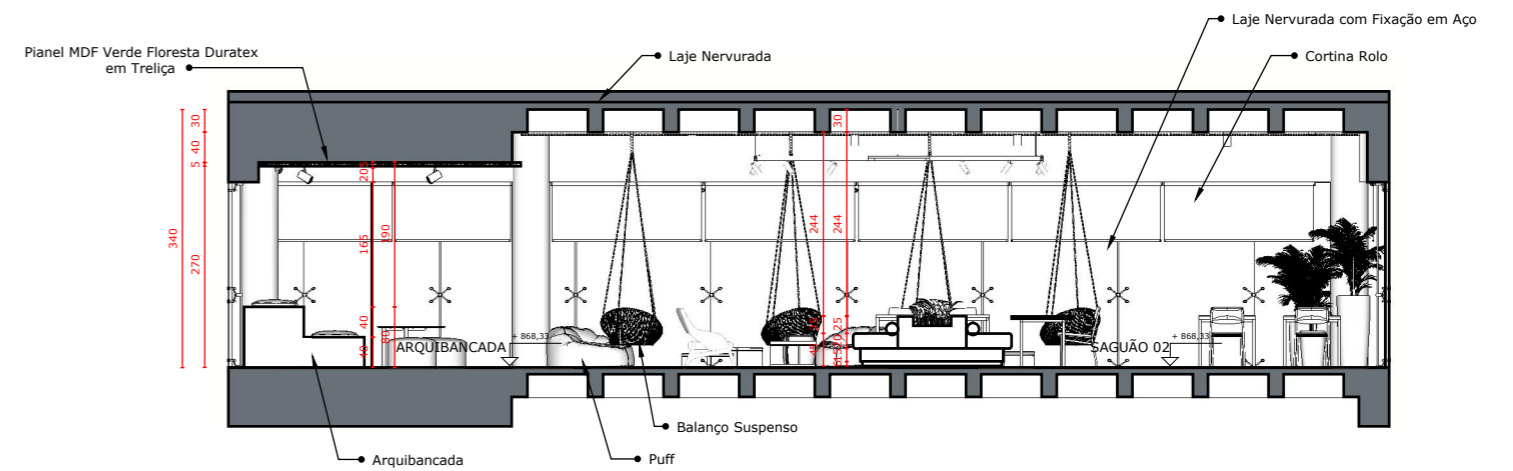

PONTOS ELÉTRICOS - MOBILIÁRIO

ESCALA 1:100

PONTOS ELÉTRICOS COTADO

ESCALA 1:100

QUADRO ESPECIFICAÇÕES DE LUMINÁRIAS

	Tomada de Piso Dupla
	Tomada Baixa Dupla H=30cm (EIXO) do piso acabado
	Tomada Alta H=220cm (EIXO) do piso acabado

07/09

CORTE AA

ESCALA 1:100

CORTE BB

ESCALA 1:100

CORTE CC

ESCALA 1:100

TÍTULO: CORTES	ESCALA: 1/100	FOLHA:
LOCAL: UNIVERSIDADE FEDERAL DE UBERLÂNDIA		
AMBIENTE: SAGUÃO BLOCO 50		
DESIGNER: JÚLIA SPOHN		
DATA: ABRIL/2024	CIDADE: UBERLÂNDIA/MG	
		08/09

LAYOUT RECEPÇÃO
ESCALA 1:20

VISTA 01
ESCALA 1:20

VISTA 03
ESCALA 1:20

VISTA 04
ESCALA 1:20

IMAGENS ILUSTRATIVAS

VISTA 02
ESCALA 1:20

TABELA DE MATERIAIS - MOBILIÁRIO

A	MDF 15MM e 18MM VERDE FLORESTA DURATEX
B	MDF 18MM CARVALHO HANOVER DURATEX