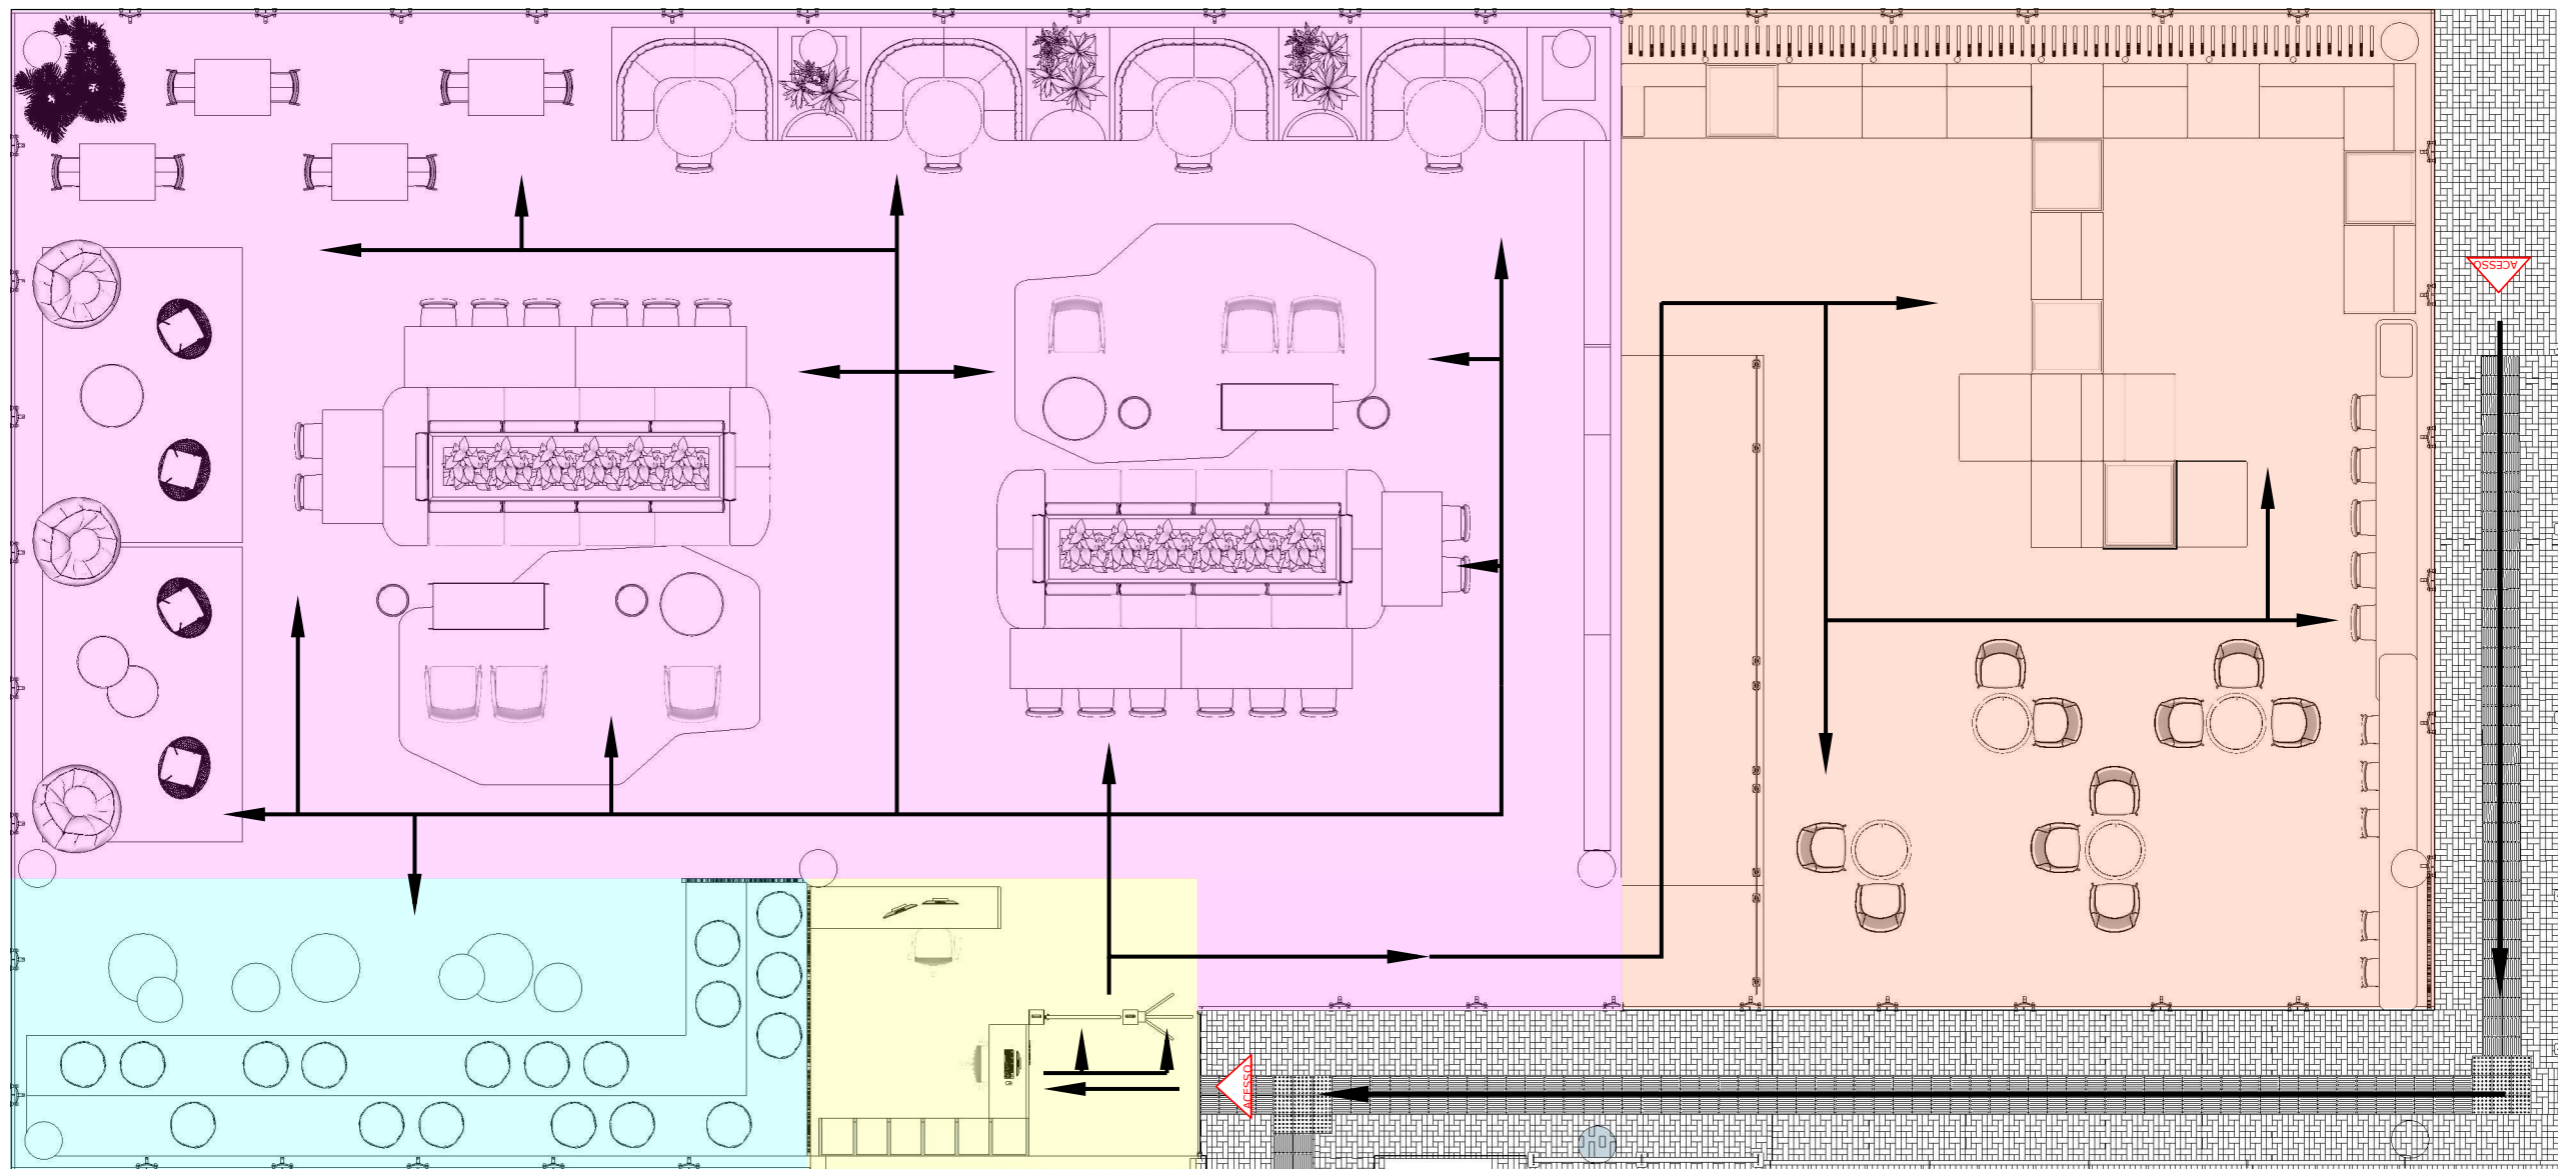

SETORIZAÇÃO/FLUXOGRAMA

ESCALA 1:100

LEGENDA SETORIZAÇÃO

	RECEPÇÃO
	ARQUIBANCADA
	SAGUÃO 01
	SAGUÃO 02