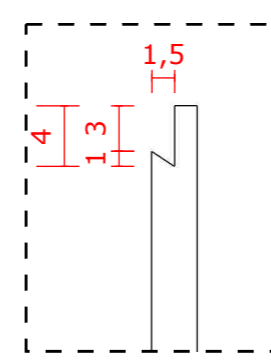

DET. 01 PUXADOR CAVA
ESCALA 1:5

TÍTULO: CORTES	ESCALA: 1/25	FOLHA:
LOCAL: UNIVERSIDADE FEDERAL DE UBERLÂNDIA		
AMBIENTE: SAGUÃO BLOCO 50		
DESIGNER: JÚLIA SPOHN		
DATA: ABRIL/2024	CIDADE: UBERLÂNDIA/MG	09/09