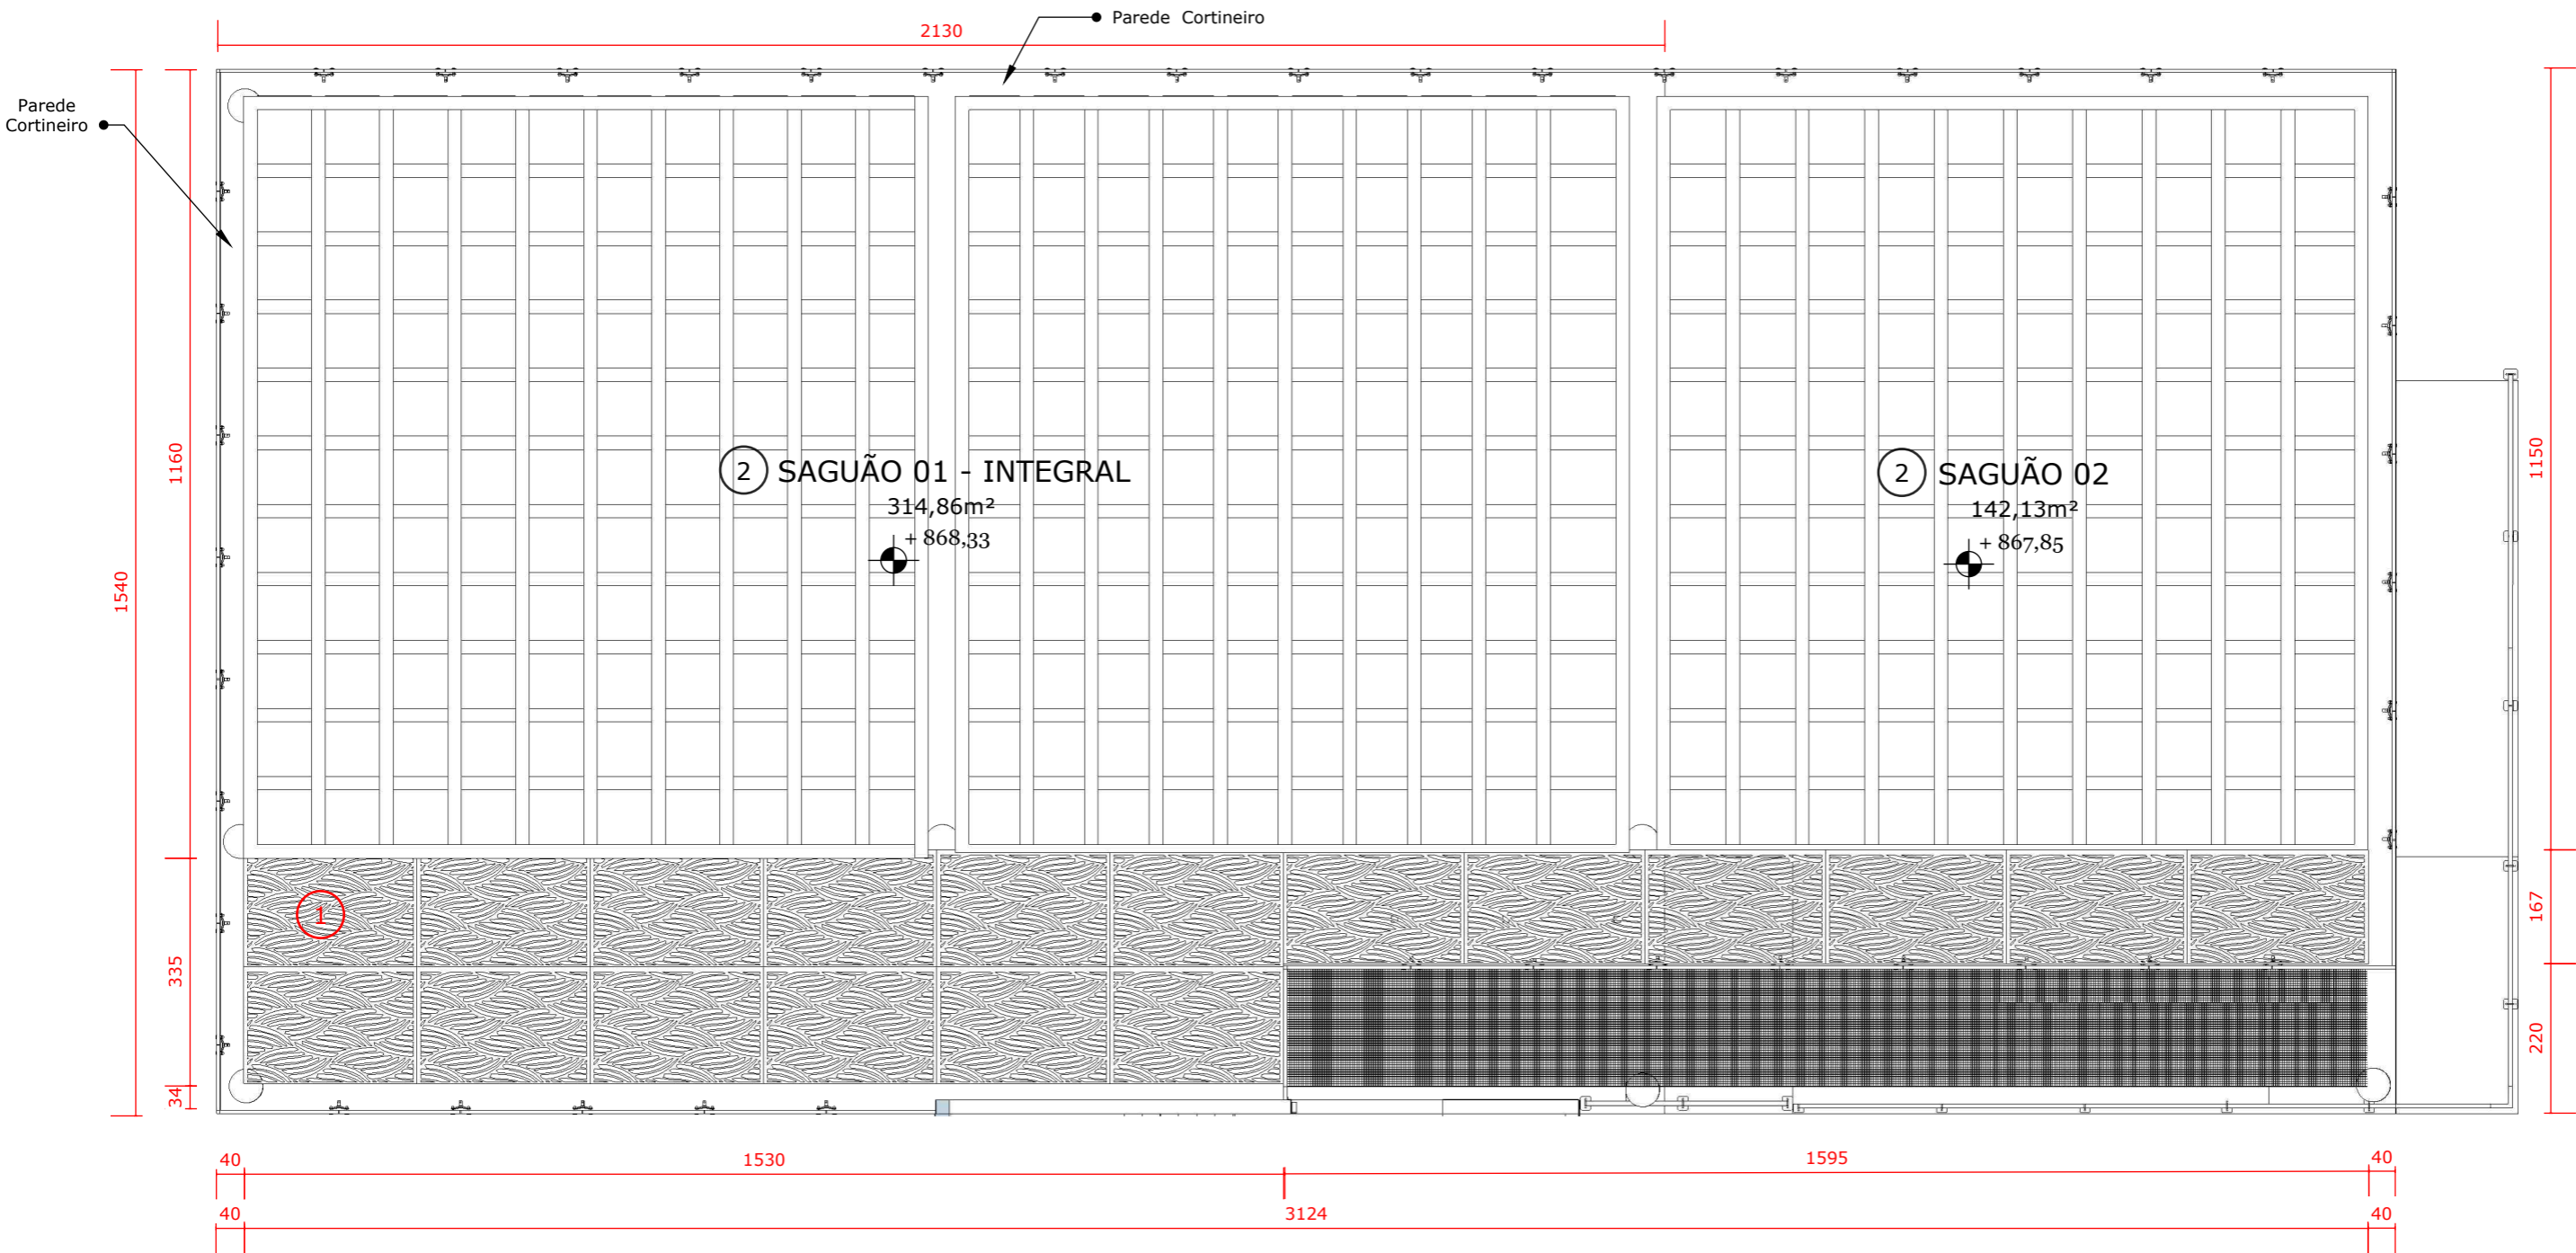

PLAFON BOXIT SOBREPOR

PENDENTES GUTO CÔNICO

QUADRO ESPECIFICAÇÕES DE LUMINÁRIAS

	<p>Símbolo: </p> <p>Descrição: Linha Do It LH/ Possui Módulo de Iluminação Difusa, Assimétrica e Pontual/ Luz Branco Neutro 4000K/ 10W</p> <p>Marca: Interlight</p> <p>Quantidade: Adaptável de acordo com a disposição das peças</p>
	<p>Símbolo: </p> <p>Descrição: Pendente Guto Cônico Ø30X18,5CM Alumínio/ Luz Branco Neutro 4000K/ 1xBulbo Led E27</p> <p>Marca: Germany Blumenau Iluminação 813020</p> <p>Quantidade: 10</p>
	<p>Símbolo: </p> <p>Descrição: Embuido de Piso e Solo Flat In / Preto Microtexturizado (PM)/ LED 6W/ Luz Branco Neutro 400K</p> <p>Marca: Interlight</p> <p>Quantidade: 8</p>
	<p>Símbolo: </p> <p>Descrição: Plafon Boxit Sobrepór AR111 Preto/ 165x165x130mm/ Luz Branco Neutro 4000K</p> <p>Marca: Lumiéregyn</p> <p>Quantidade: 32</p>

TÍTULO: LUMINOTÉCNICO ESCALA: 1/100 FOLHA:
 LOCAL: UNIVERSIDADE FEDERAL DE UBERLÂNDIA
 AMBIENTE: SAGUÃO BLOCO 50
 DESIGNER: JÚLIA SPOHN
 DATA: ABRIL/2024 CIDADE: UBERLÂNDIA/MG

04/09

PAGINAÇÃO DE PISO

ESCALA 1:100

QUADRO DE ESPECIFICAÇÕES

	<p>Nome: Porcelanato Teca Natural Retificado Acetinado Fabricante: Biancogres Dimensões: 120cm X 20cm</p>
	<p>Nome: Placa Piso Tátil em Inox - Direção e Alerta Fabricante: WRS Acessibilidade Dimensões: 25cm X 25cm</p>
	<p>Nome: Piso Externo Mosaico Existente no Local Dimensões: 25cm X 25cm</p>

PLANTA DE FORRO

ESCALA 1:100

QUADRO DE ESPECIFICAÇÕES MATERIAIS

	<p>Nome: Painel MDF em Treliça</p> <p>Dimensões: 250 x 170cm</p> <p>Fabricação a partir de corte a laser em CNC</p>
	<p>Nome: Laje Nervurada Existente</p> <p>Acabamento: Pintura em Cimento queimado</p>
	<p>Nome: Rebaixo em Forro Metálico Modular Colméia Existente</p> <p>Acabamento: Pintura Cor Indefinida</p>