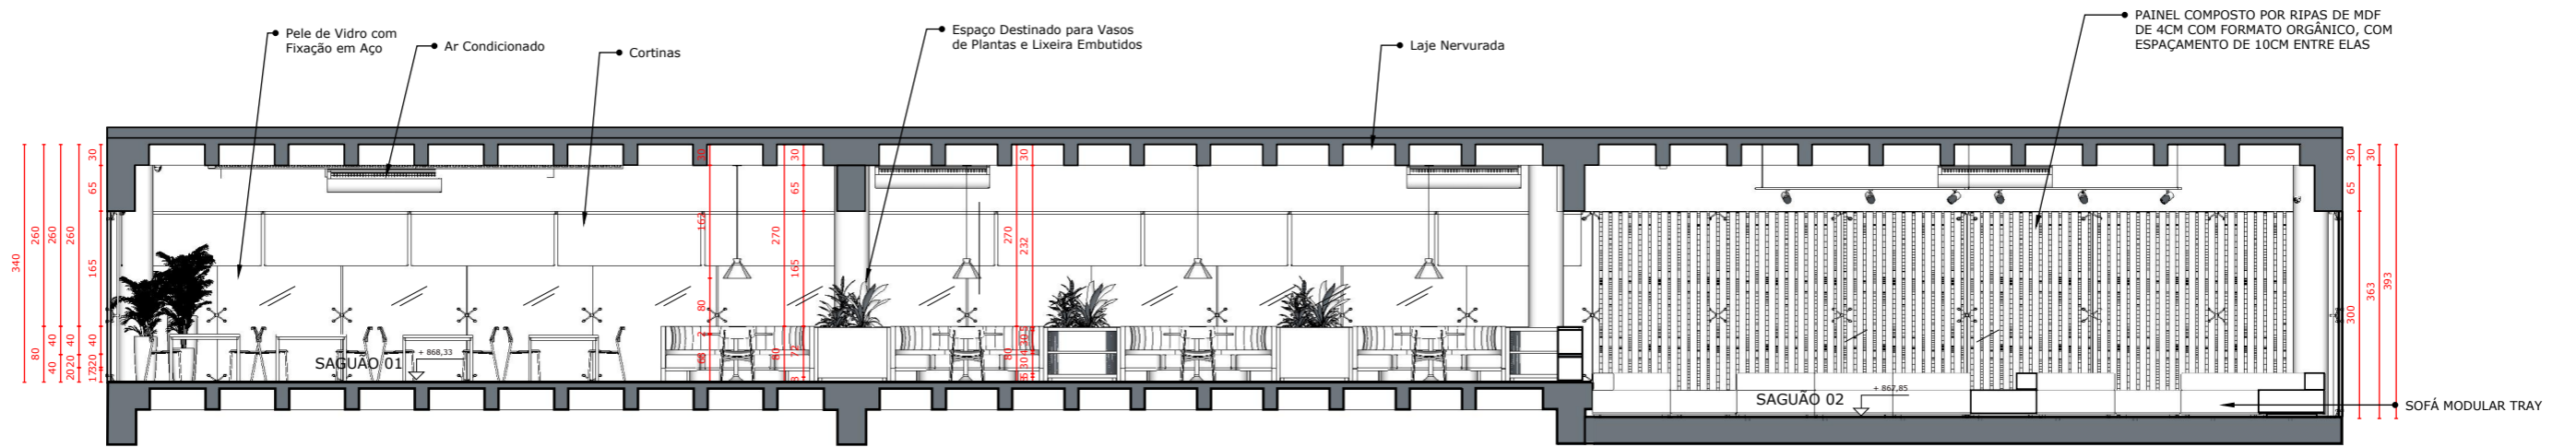

CORTE AA

ESCALA 1:100