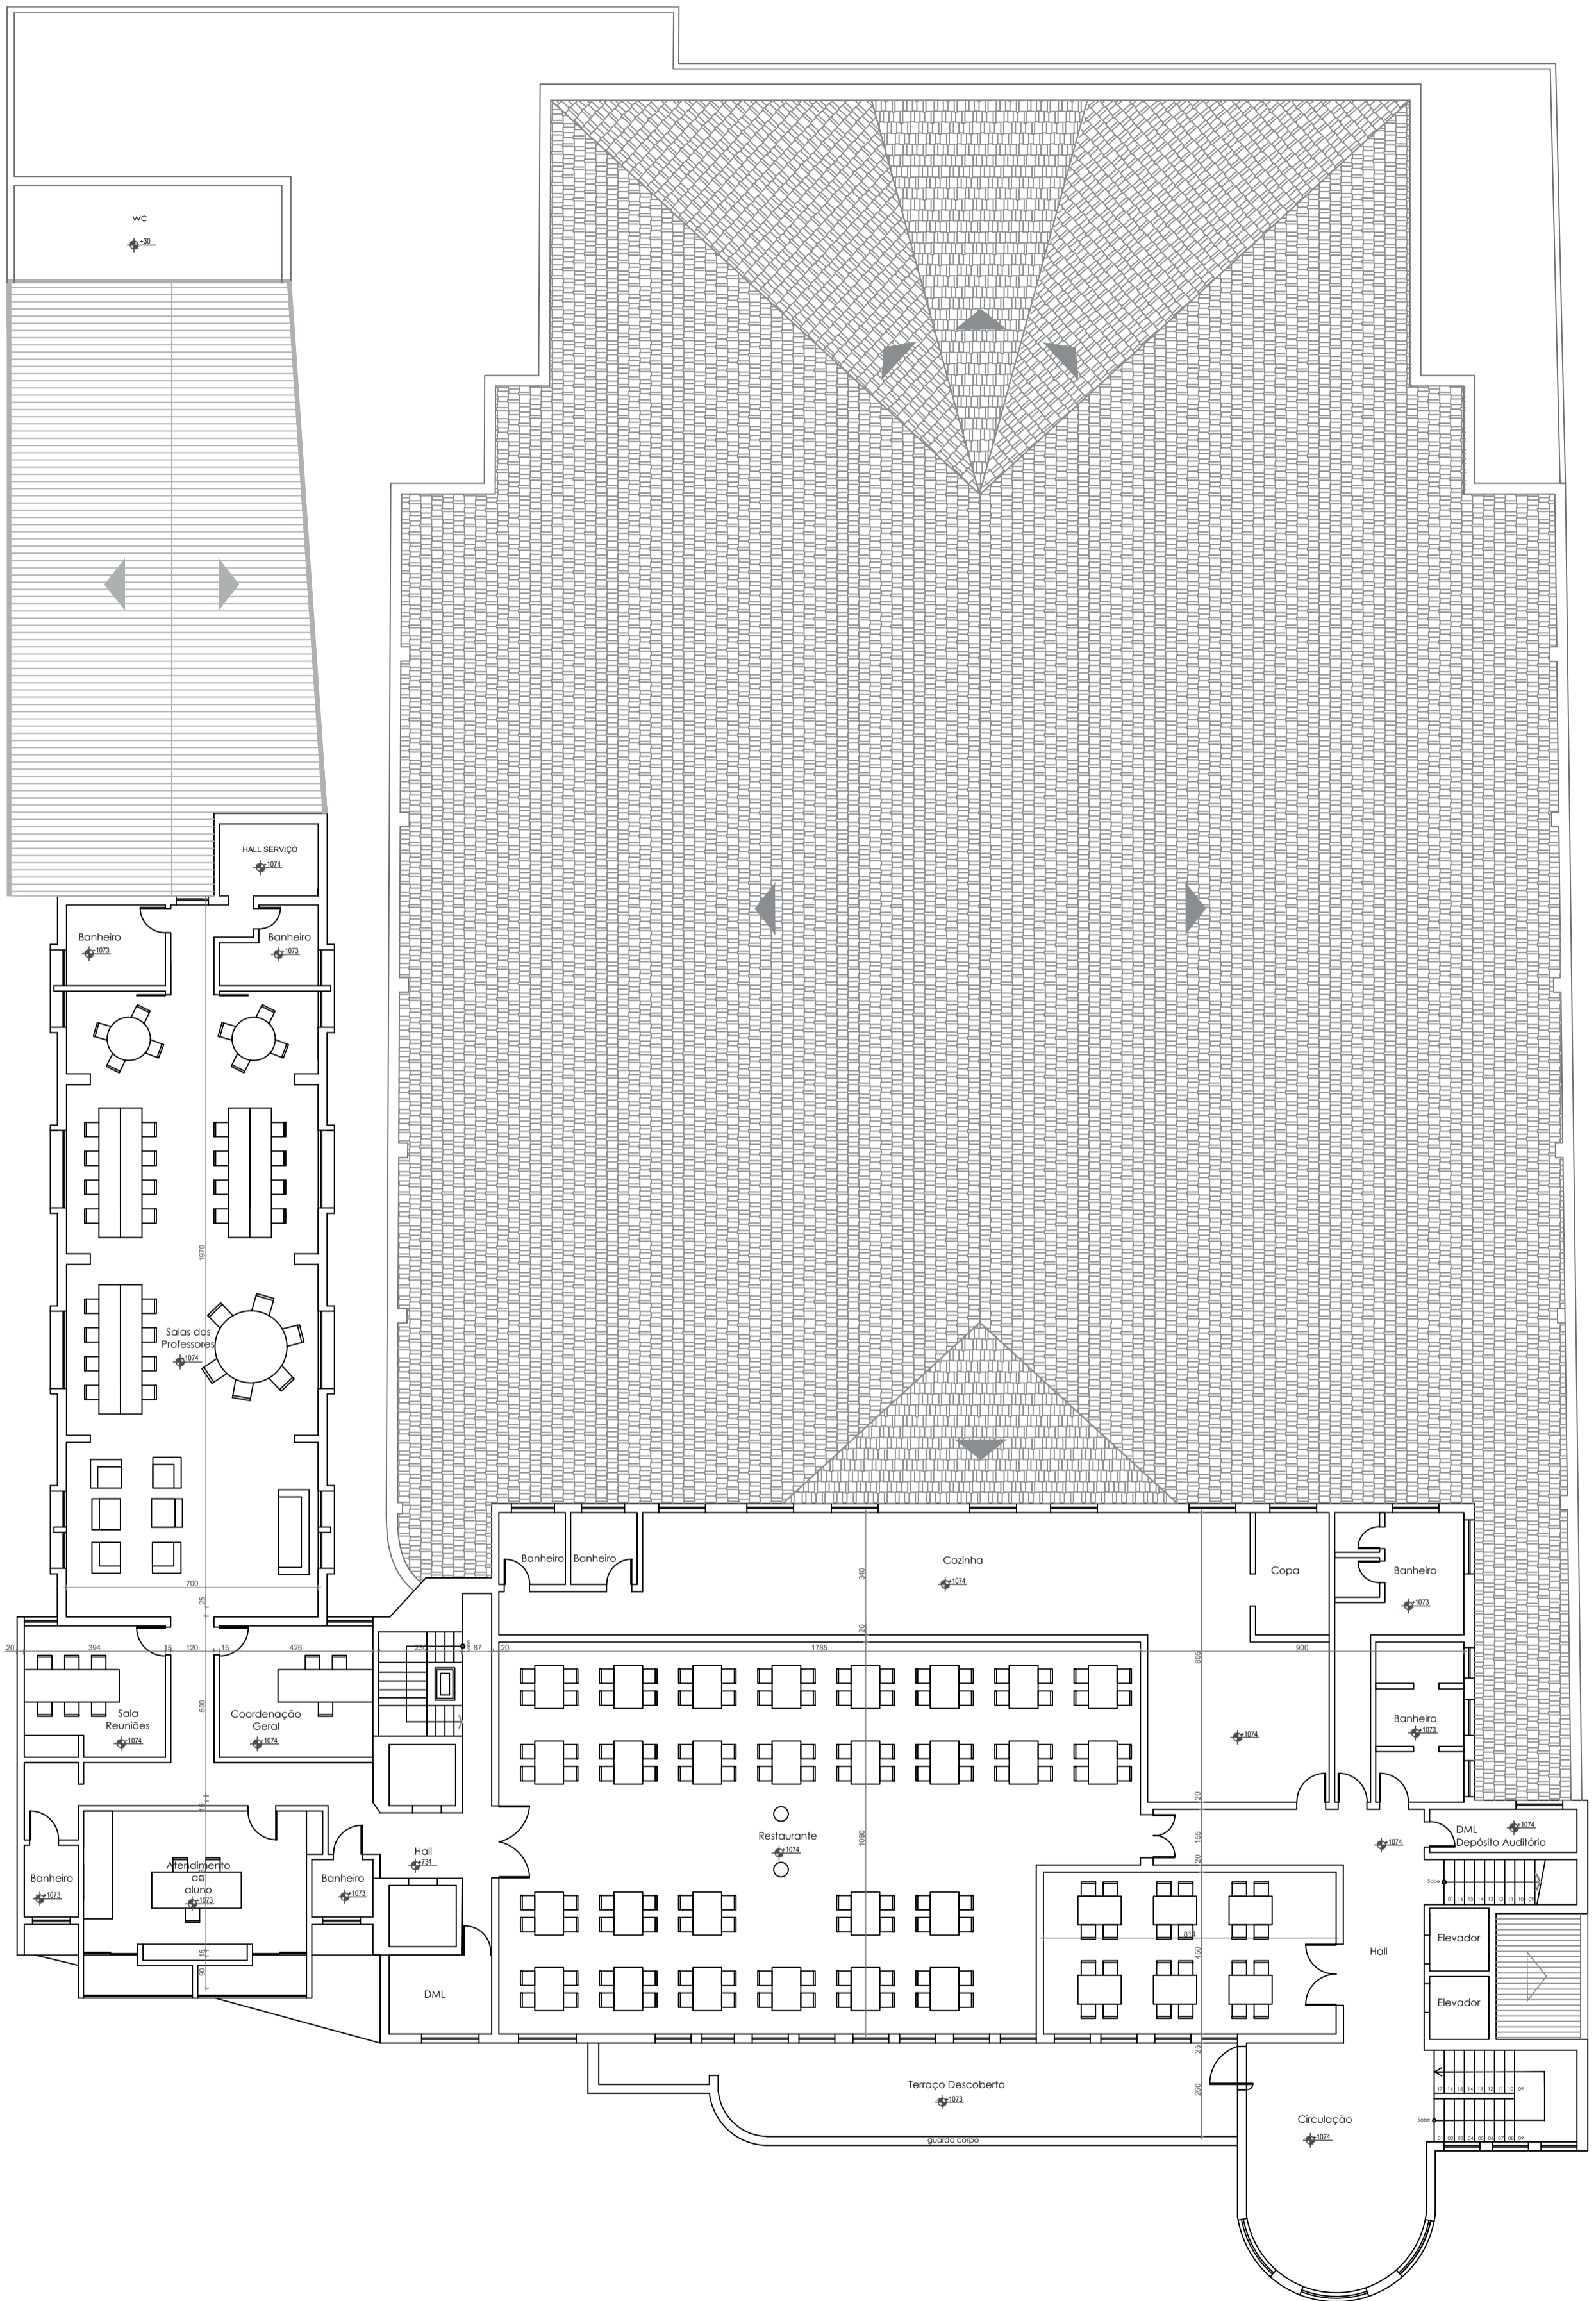

Terceiro Pavimento

0 0,5 1m 5m

Centro de Cultura e Arte - Requalificação do Complexo Cine Metrôpole e Grande Hotel de Uberaba (MG).

Universidade Federal de Uberlândia - Faculdade de Arquitetura Urbanismo e Design

Dezembro de 2020

Discente: Maria Paula Sad S. Barroso

Orientadora: Profª. Denise Geribello

TCC

Conteúdo: Planta com Layout

Obs:

Folha: 04/05