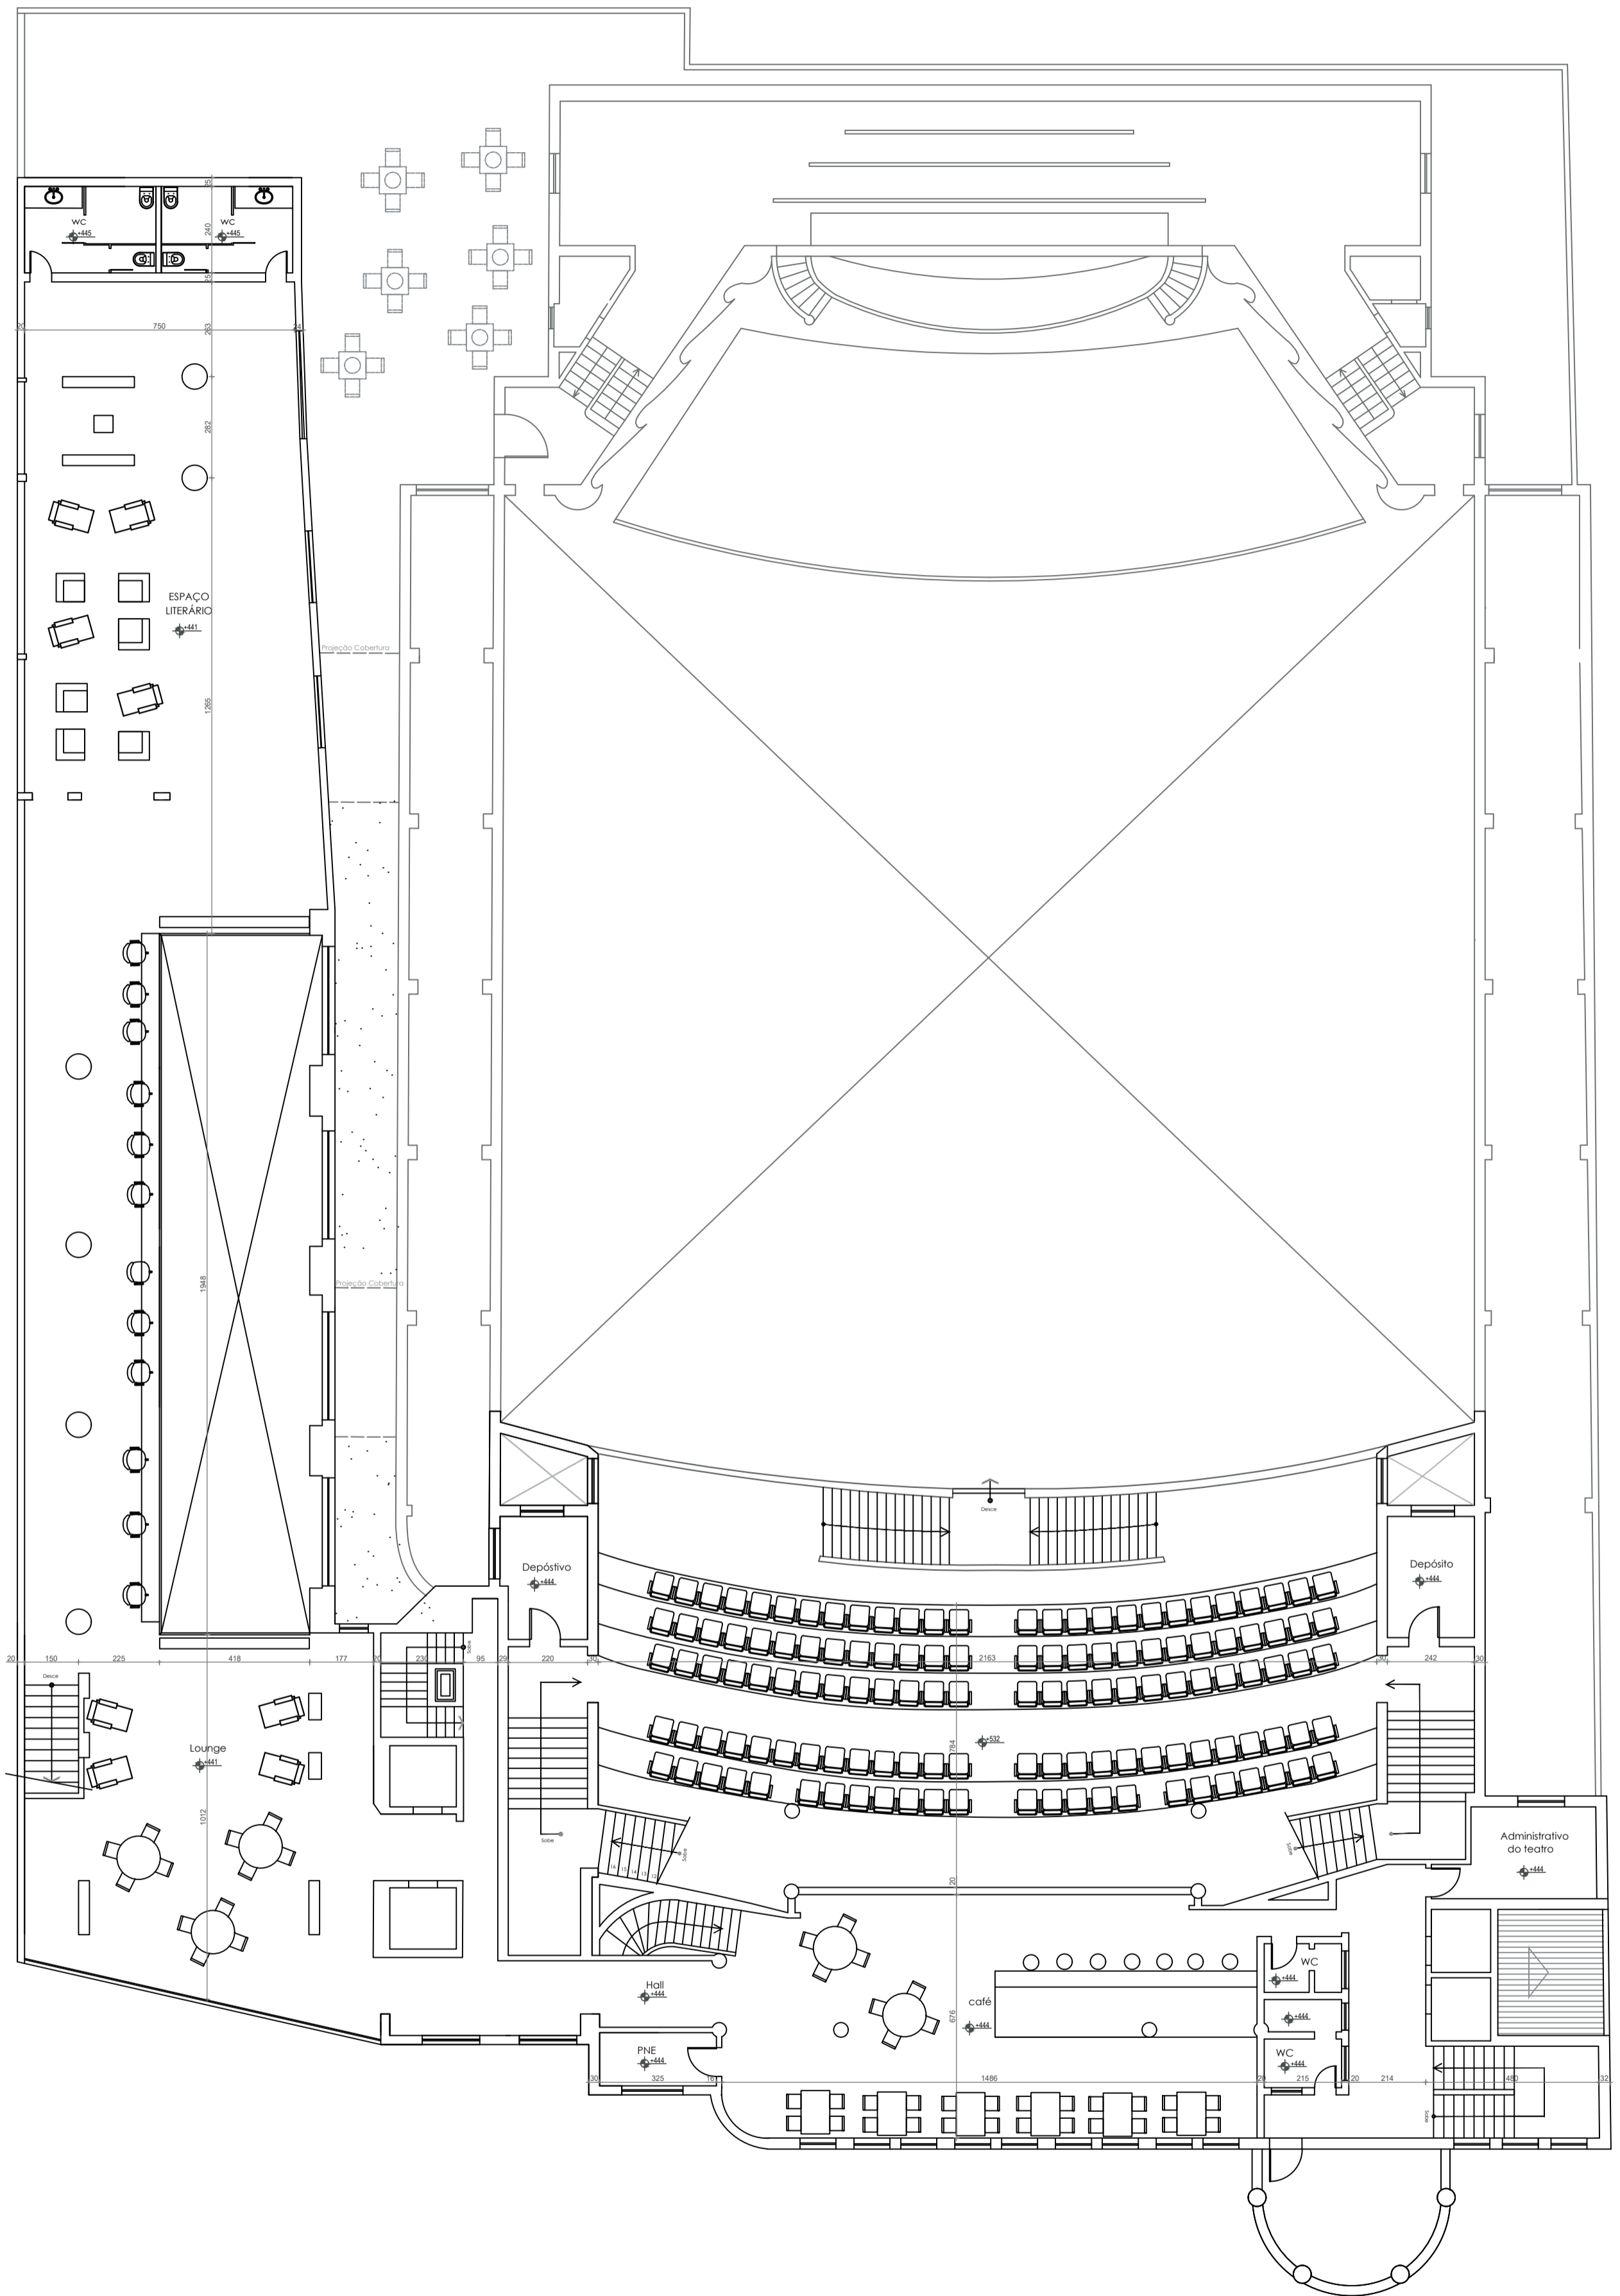

Pavimento Térreo

0 0,5 1m 5m

Centro de Cultura e Arte - Requalificação do Complexo Cine Metrôpole e Grande Hotel de Uberaba (MG).		
Universidade Federal de Uberlândia - Faculdade de Arquitetura Urbanismo e Design		Dezembro de 2020
Discente: Maria Paula Sad S. Barroso	Orientadora: Profª. Denise Geribello	TCC
Conteúdo: Planta com Layout	Obs:	Folha: 01/05

Primeiro Pavimento

Centro de Cultura e Arte - Requalificação do Complexo Cine Metrópole e Grande Hotel de Uberaba (MG).		
Universidade Federal de Uberlândia - Faculdade de Arquitetura Urbanismo e Design		Dezembro de 2020
Discente: Maria Paula Sad S. Barroso	Orientadora: Profª. Denise Geribello	TCC
Conteúdo: Planta com Layout	Obs:	Folha: 02/05