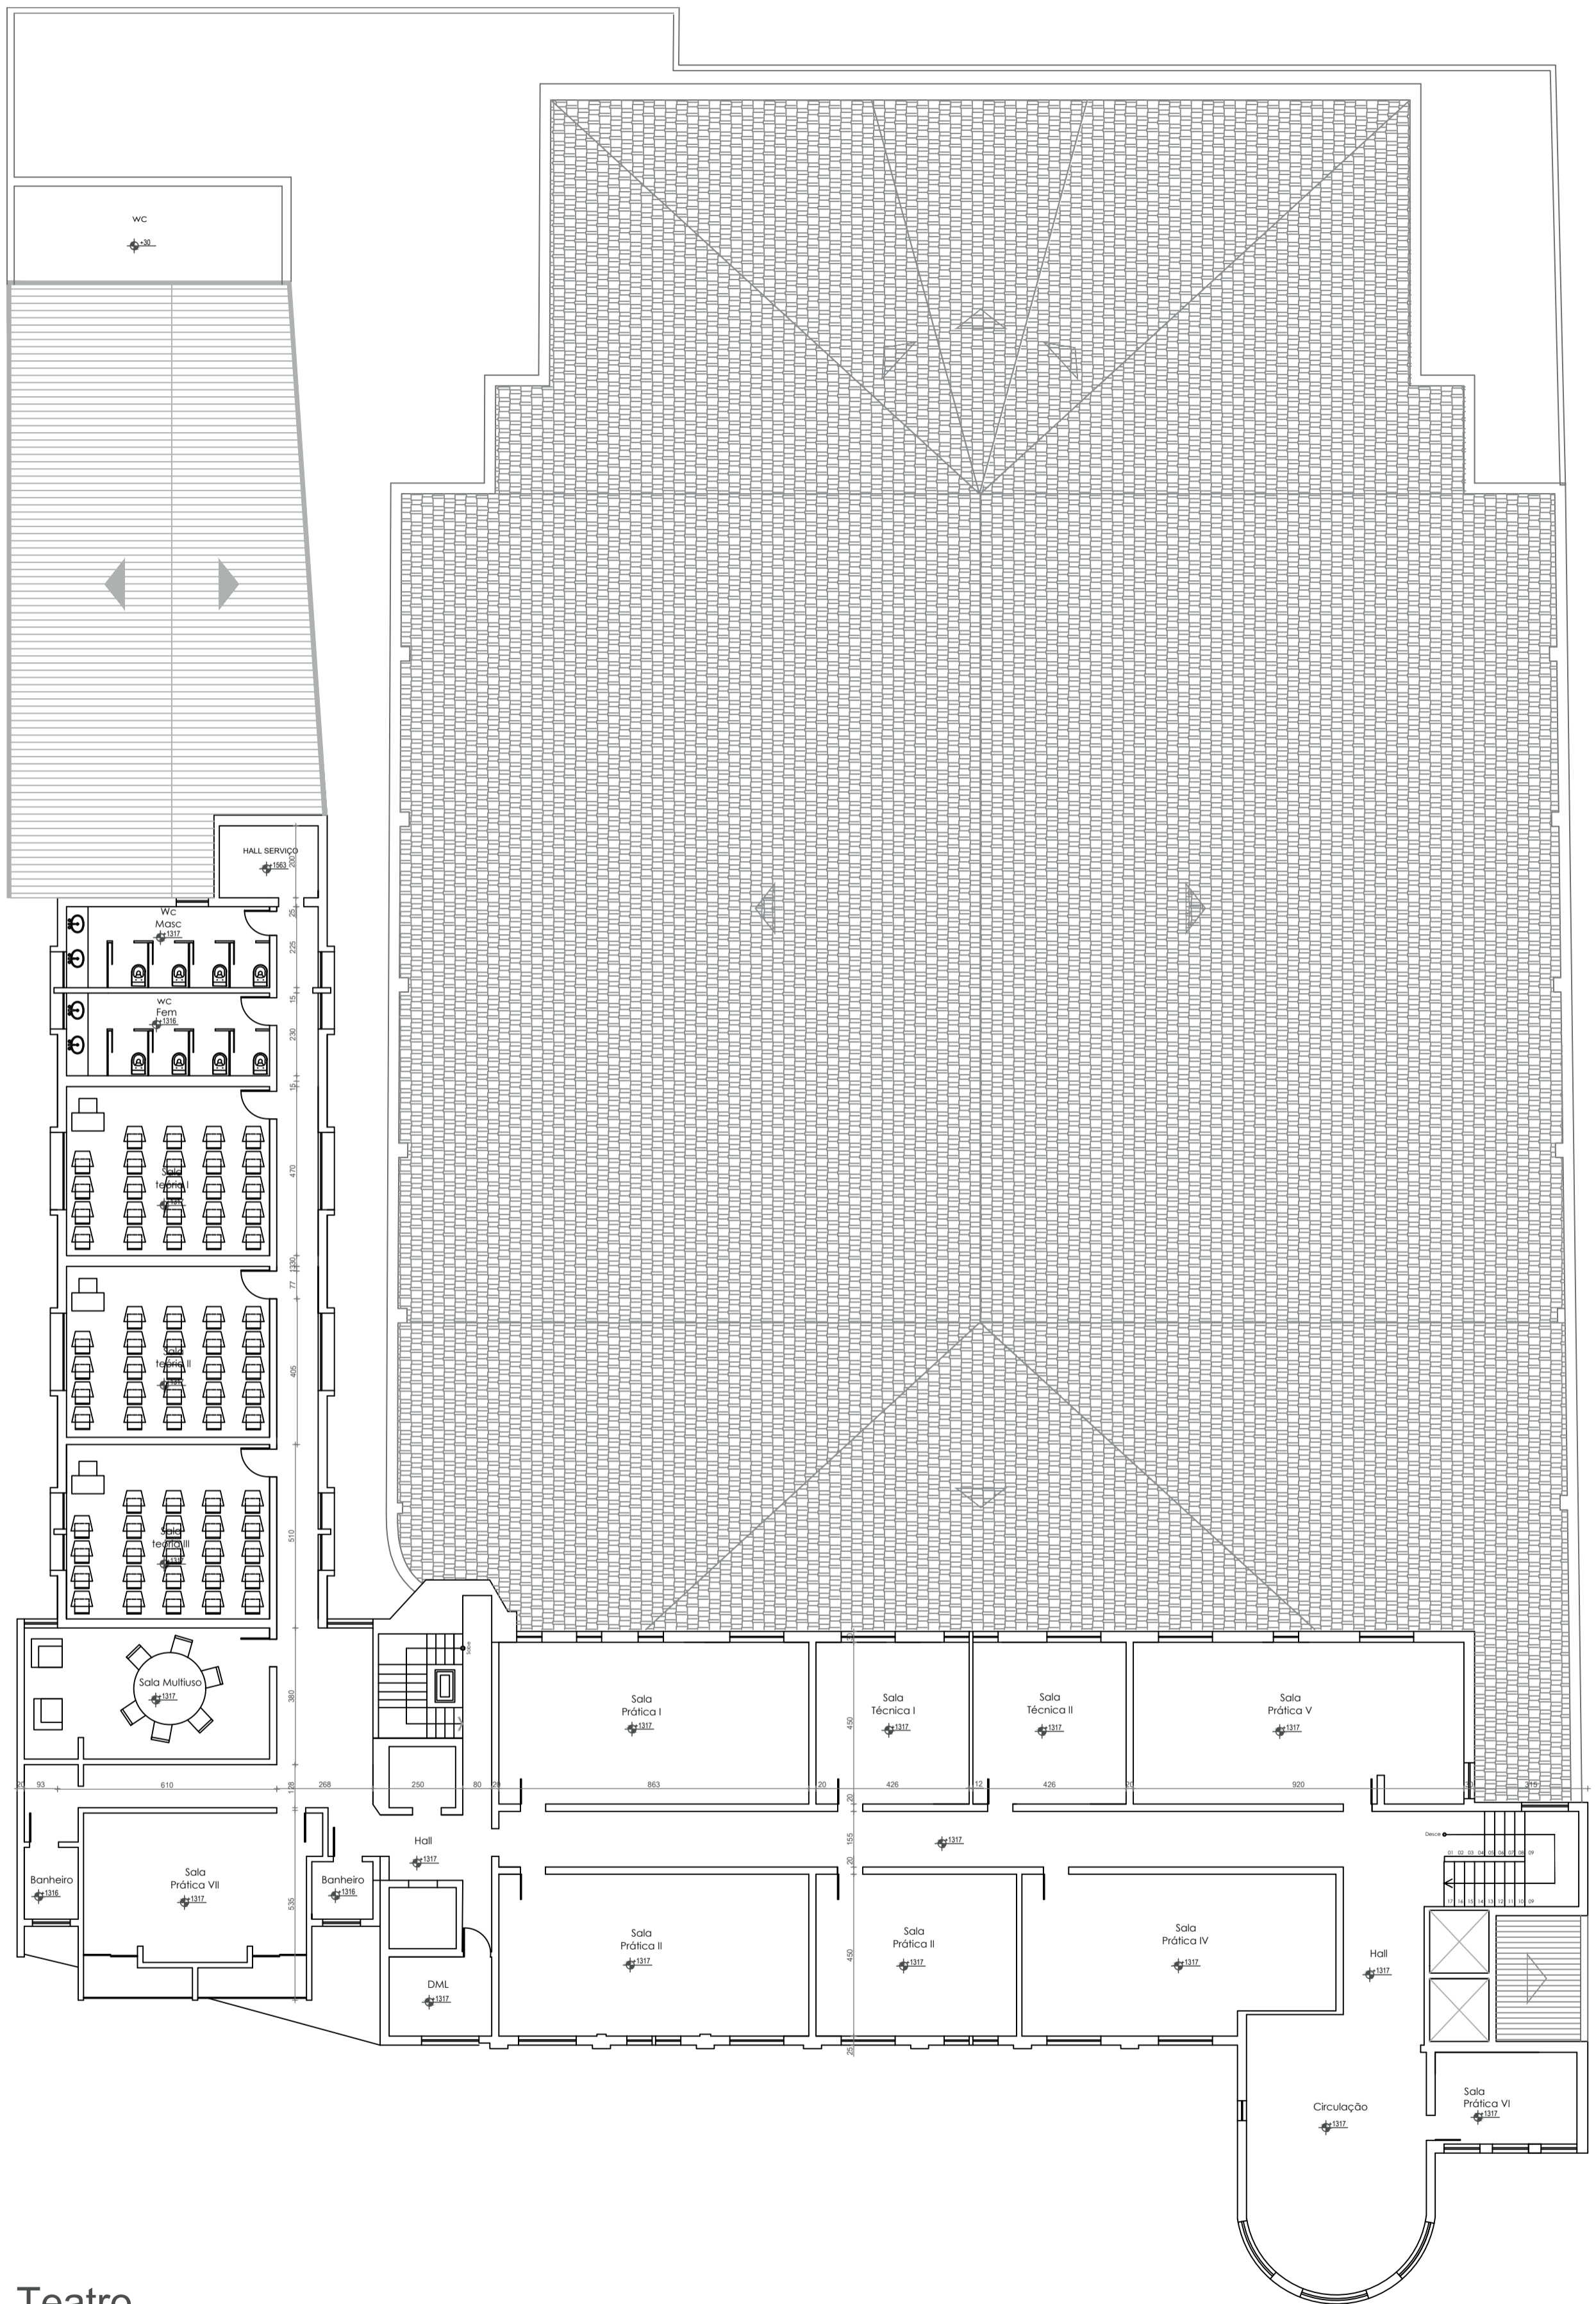

Teatro
Pavimento Tipo

0 0.5 1m 5m

Centro de Cultura e Arte - Requalificação do Complexo Cine Metr pole e Grande Hotel de Uberaba (MG).

Universidade Federal de Uberl ndia - Faculdade de Arquitetura Urbanismo e Design

Dezembro de 2020

Discente: Maria Paula Sad S. Barroso

Orientadora: Prof[ ]. Denise Geribello

TCC

Conte do: Planta com Layout

Obs:

Folha: 05/05