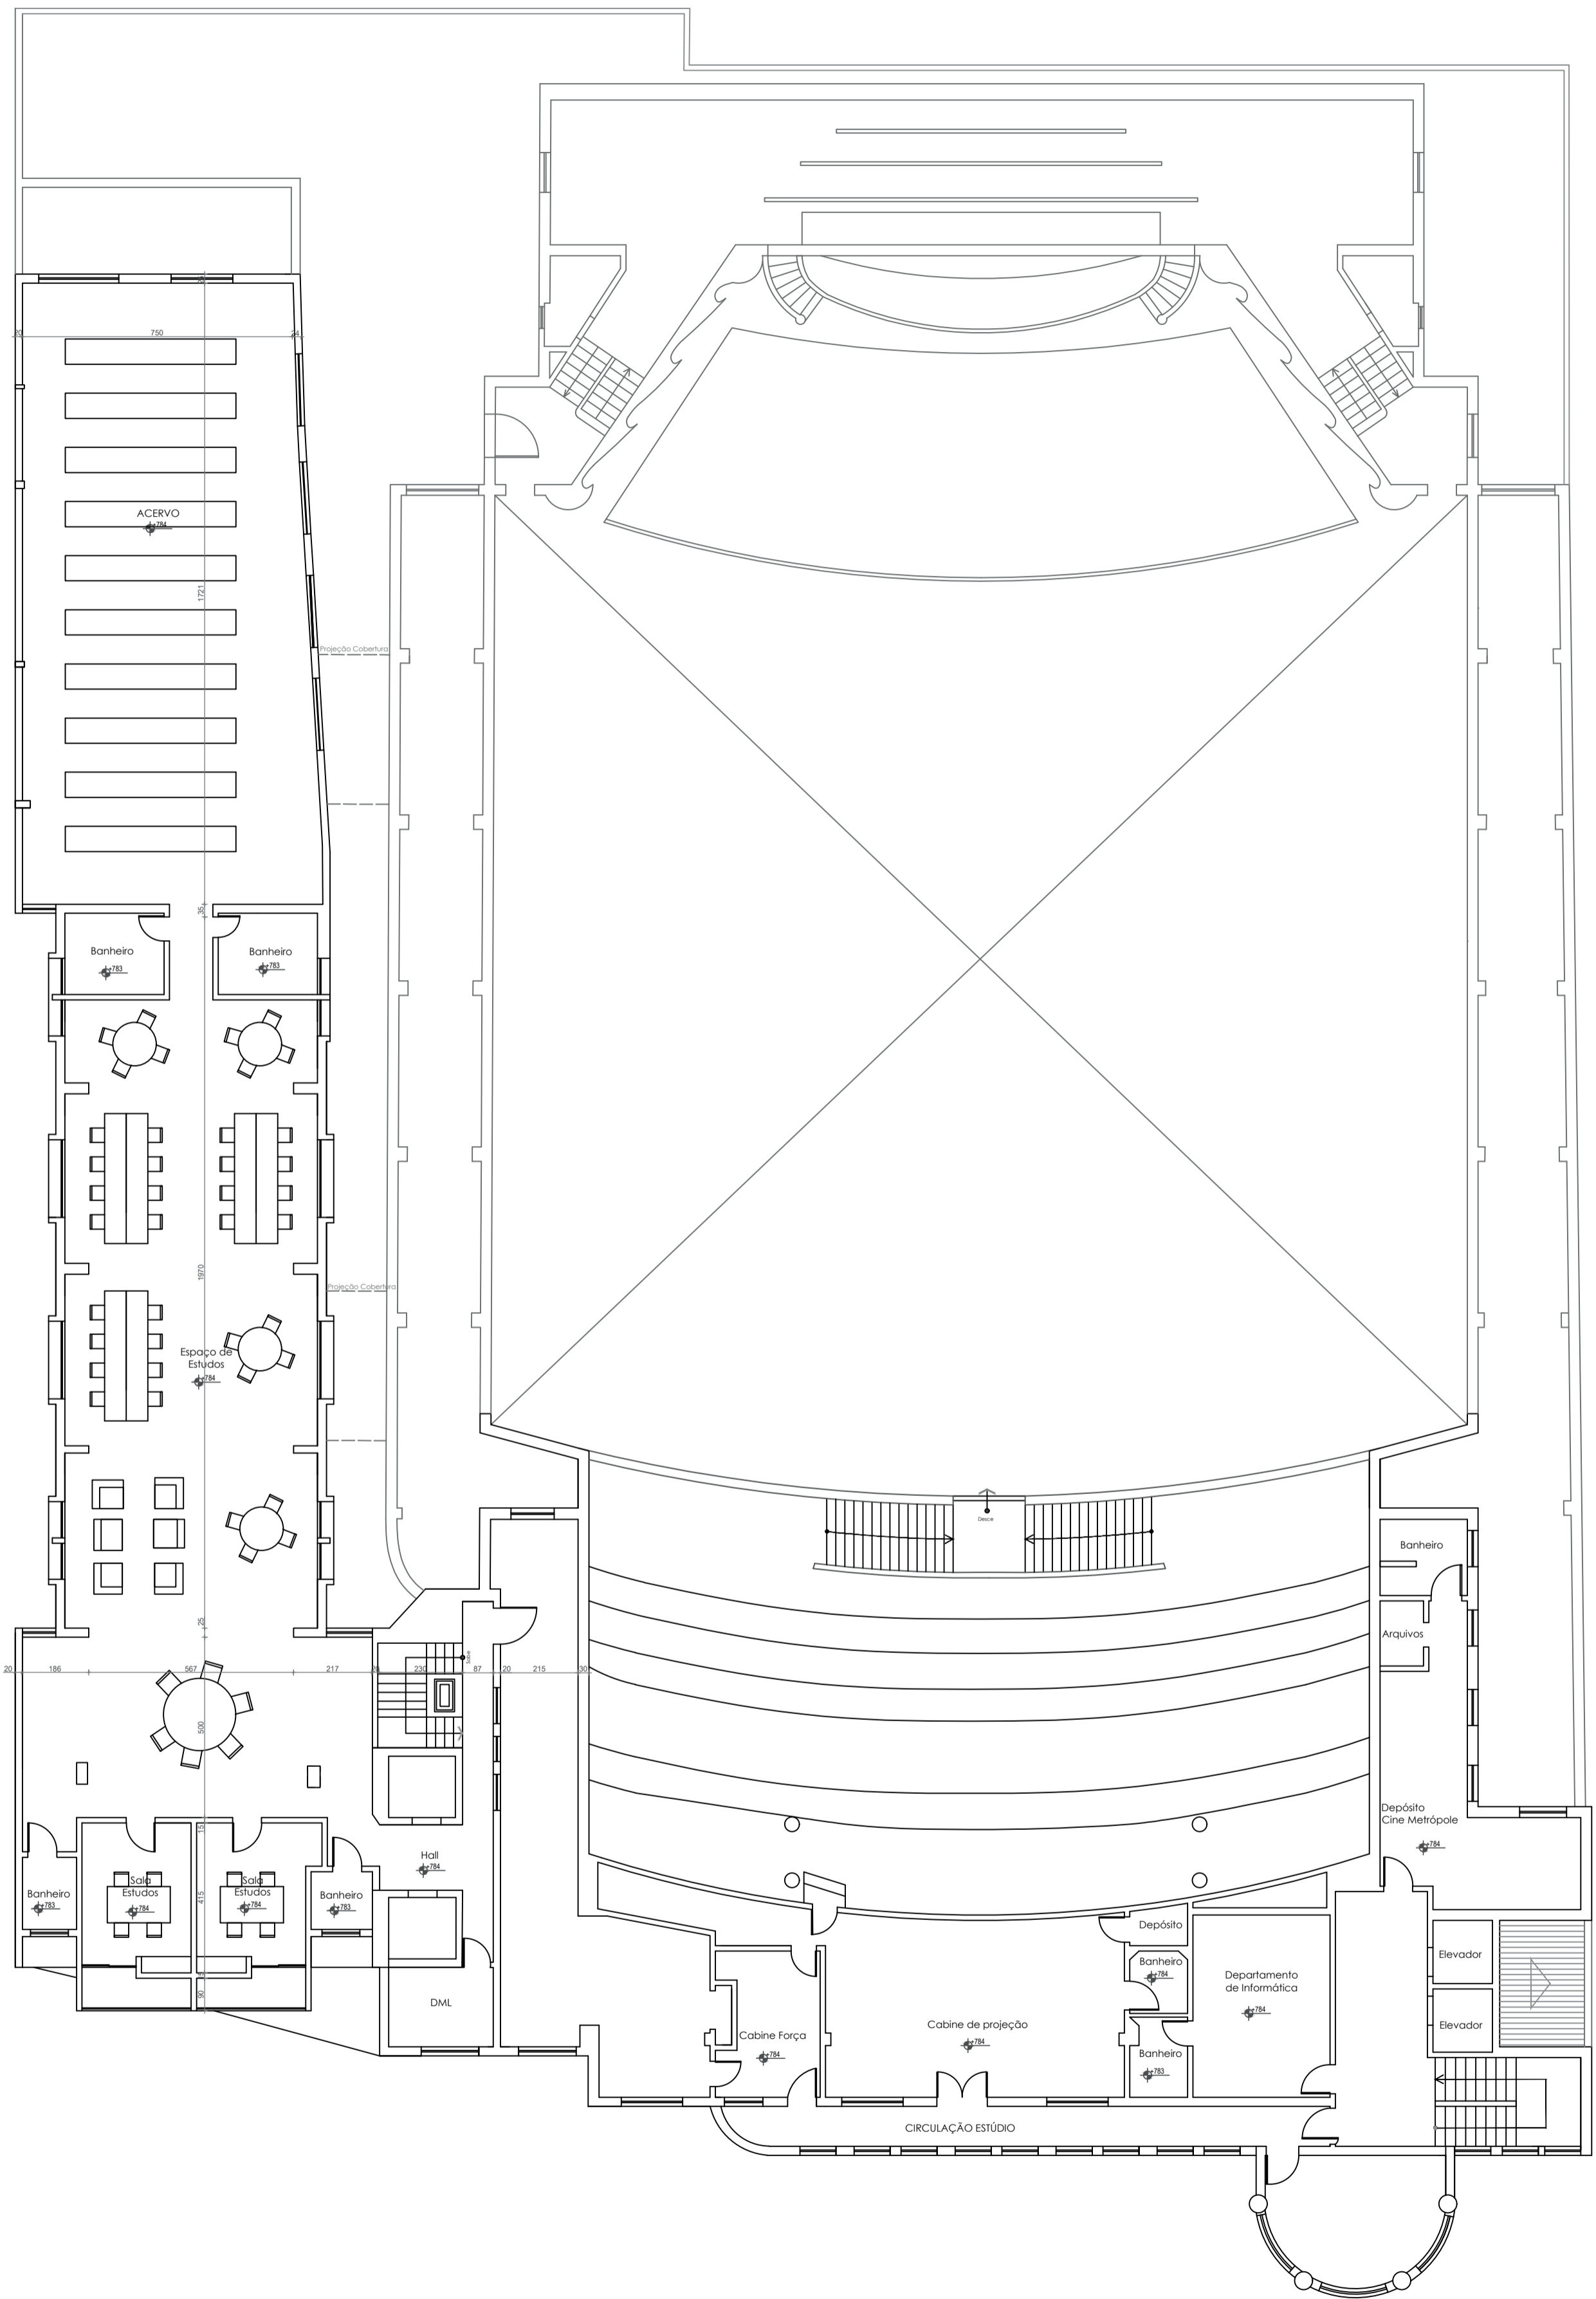

Pavimento Térreo

0 0,5 1m 5m

Centro de Cultura e Arte - Requalificação do Complexo Cine Metrôpole e Grande Hotel de Uberaba (MG).		
Universidade Federal de Uberlândia - Faculdade de Arquitetura Urbanismo e Design		Dezembro de 2020
Discente: Maria Paula Sad S. Barroso	Orientadora: Profª. Denise Geribello	TCC
Conteúdo: Planta com Layout	Obs:	Folha: 01/05

Primeiro Pavimento

Centro de Cultura e Arte - Requalificação do Complexo Cine Metrópole e Grande Hotel de Uberaba (MG).		
Universidade Federal de Uberlândia - Faculdade de Arquitetura Urbanismo e Design		Dezembro de 2020
Discente: Maria Paula Sad S. Barroso	Orientadora: Profª. Denise Geribello	TCC
Conteúdo: Planta com Layout	Obs:	Folha: 02/05