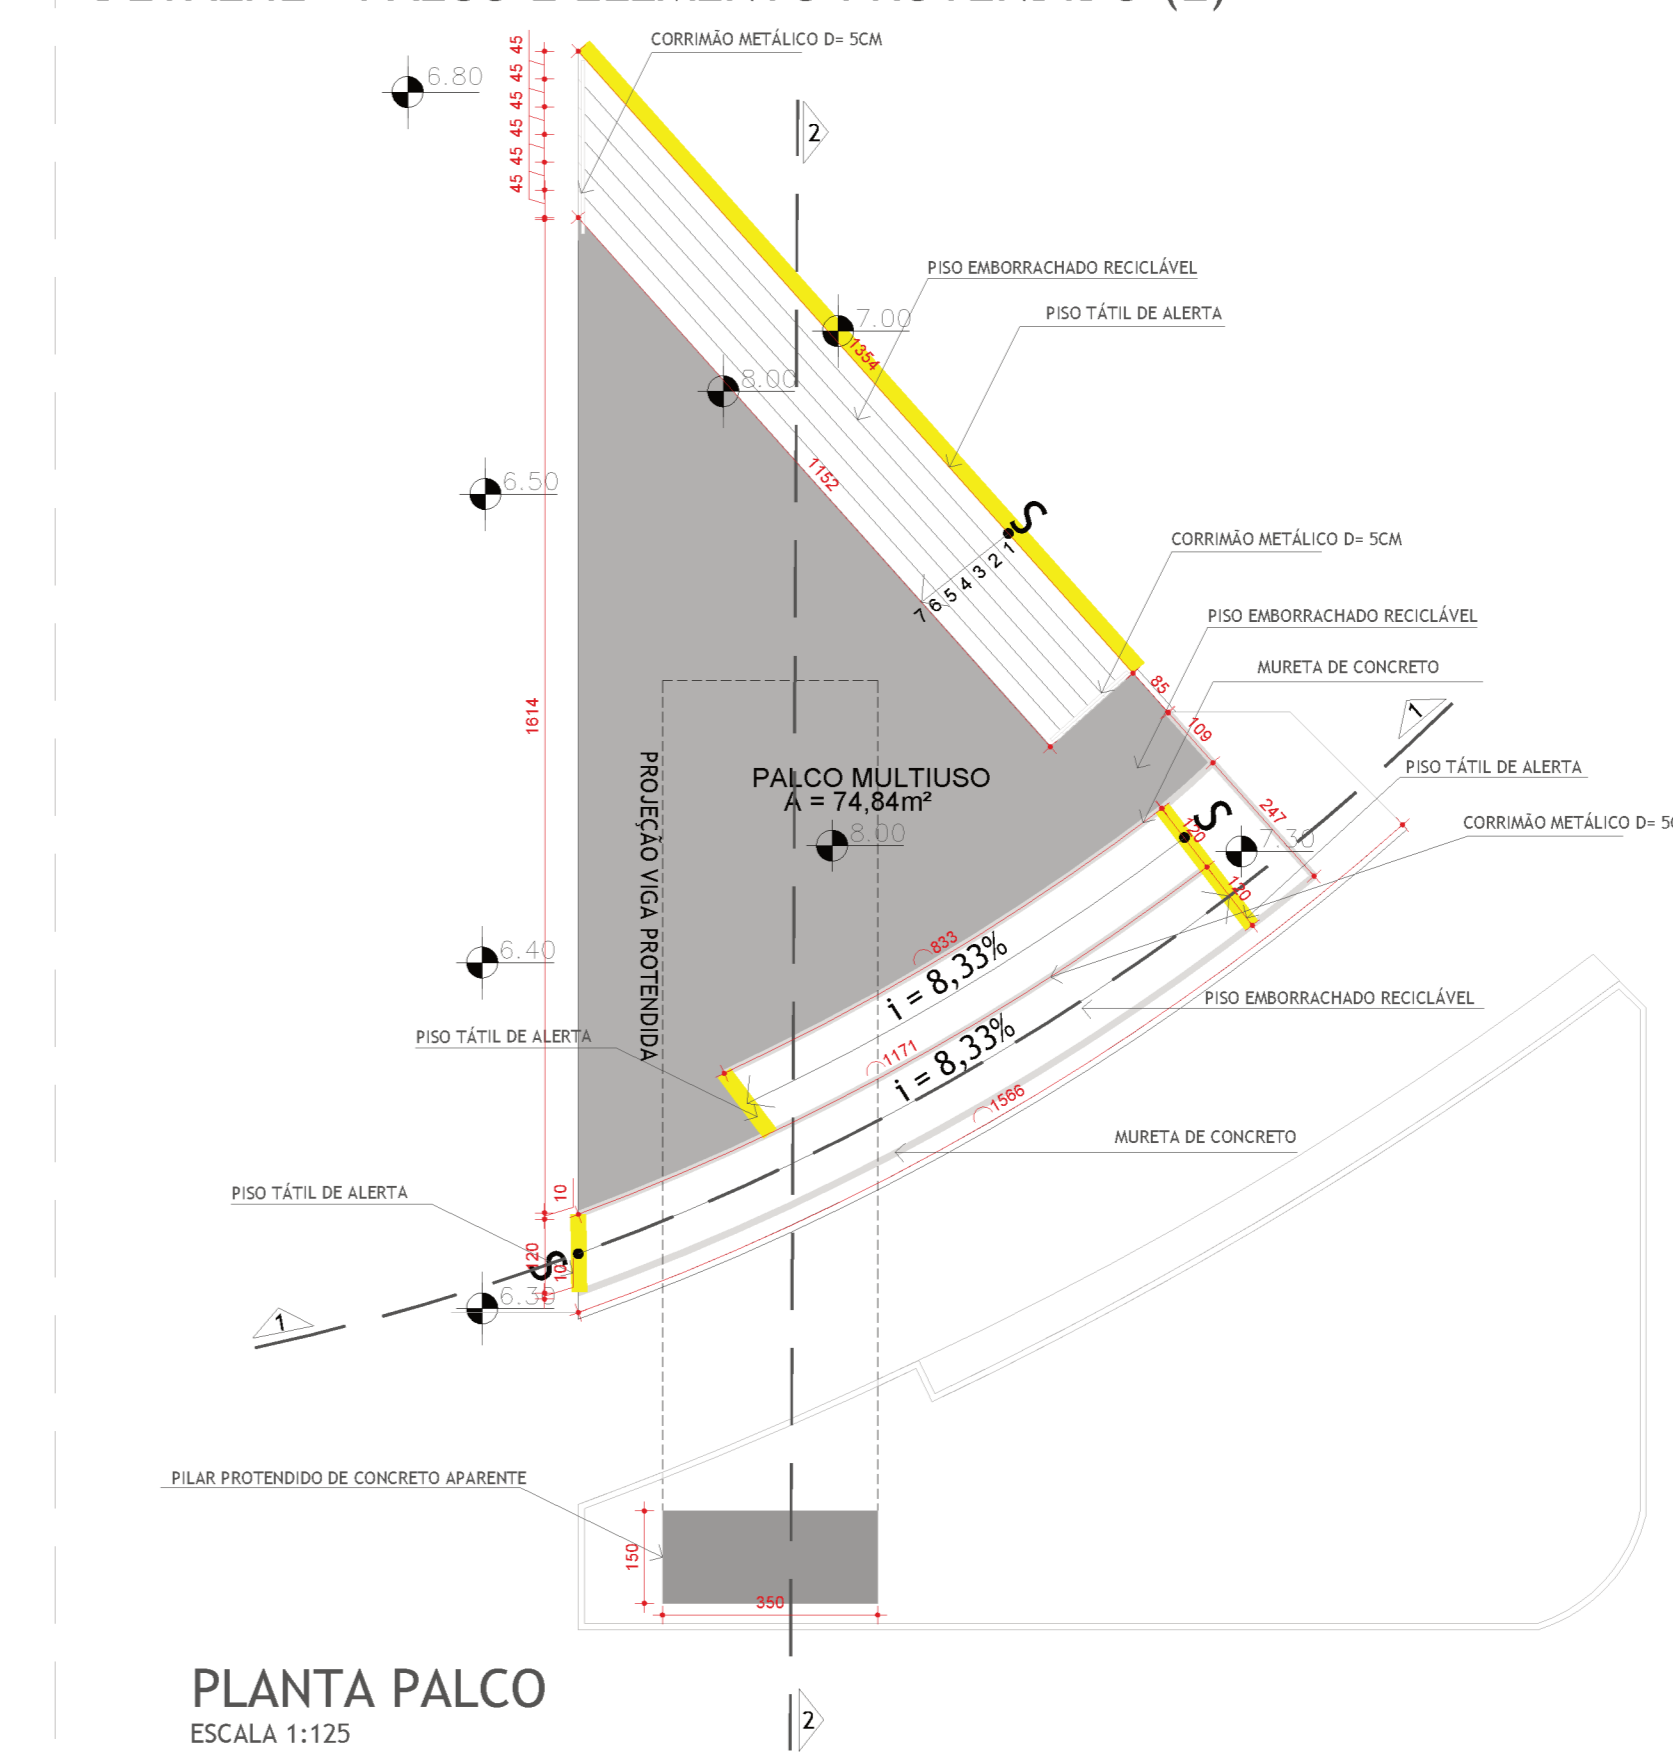

**CORTE A-A**  
ESCALA GRÁFICA

**CORTE B-B**  
ESCALA GRÁFICA

**CORTE C-C**  
ESCALA GRÁFICA

**CORTE D-D**  
ESCALA GRÁFICA

**DETALHE - PALCO E ELEMENTO PROTENDIDO (E)**

**PLANTA PALCO**  
ESCALA 1:125

**CORTE 1**  
ESCALA 1:125

**CORTE 2**  
ESCALA 1:125

**QUADRO DE ESPÉCIES**

FOTO	REPRESENTAÇÃO	NOME
		CIPRESSES PRESENTES
		ÁRVORES PRESENTES
		IFE-AMARELO (Ficus aurea)
		JACARANDA ARBÓREA (Jacaranda mimosifolia)
		ACACIA-AMARELA (Acacia saligna)
		PLATA DE SICA (Bauhinia variegata)
		OLIVEIRA (Olea europaea)
		RESEDA (Lagerströmia speciosa)
		ESCOVA-DE-GORRIPA (Gleditsia sp.)