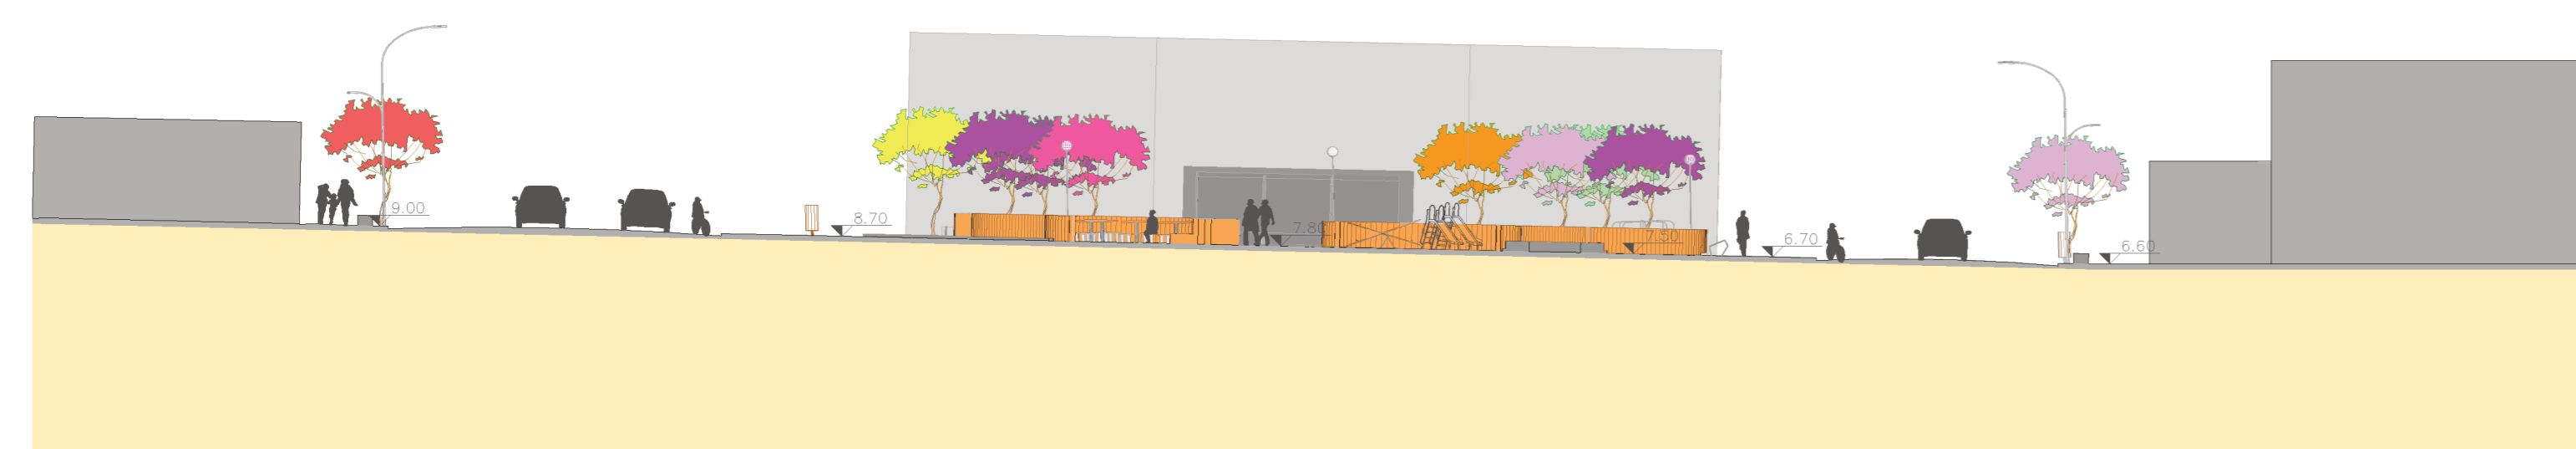

**CORTE A-A**  
ESCALA GRÁFICA

**CORTE B-B**  
ESCALA GRÁFICA

**CORTE C-C**  
ESCALA GRÁFICA

**CORTE D-D**  
ESCALA GRÁFICA

**DETALHE - PALCO E ELEMENTO PROTENDIDO (E)**

**PLANTA PALCO**  
ESCALA 1:125

**CORTE 1**  
ESCALA 1:125

**CORTE 2**  
ESCALA 1:125

**QUADRO DE ESPÉCIES**

FOTO	REPRESENTAÇÃO	NOME
		CIPRESSES PRESENTES
		ÁRVORES PRESENTES
		IFE-AMARELO (Ficus aurea)
		JACARANDA ARBÓREA (Jacaranda mimosifolia)
		ACACIA-AMARELA (Acacia saligna)
		PLATA DE SICA (Bauhinia variegata)
		OLIVEIRA (Olea europaea)
		RESEDA (Lagerströmia speciosa)
		ESCOVA-DE-GORRIPA (Gleditsia sp.)