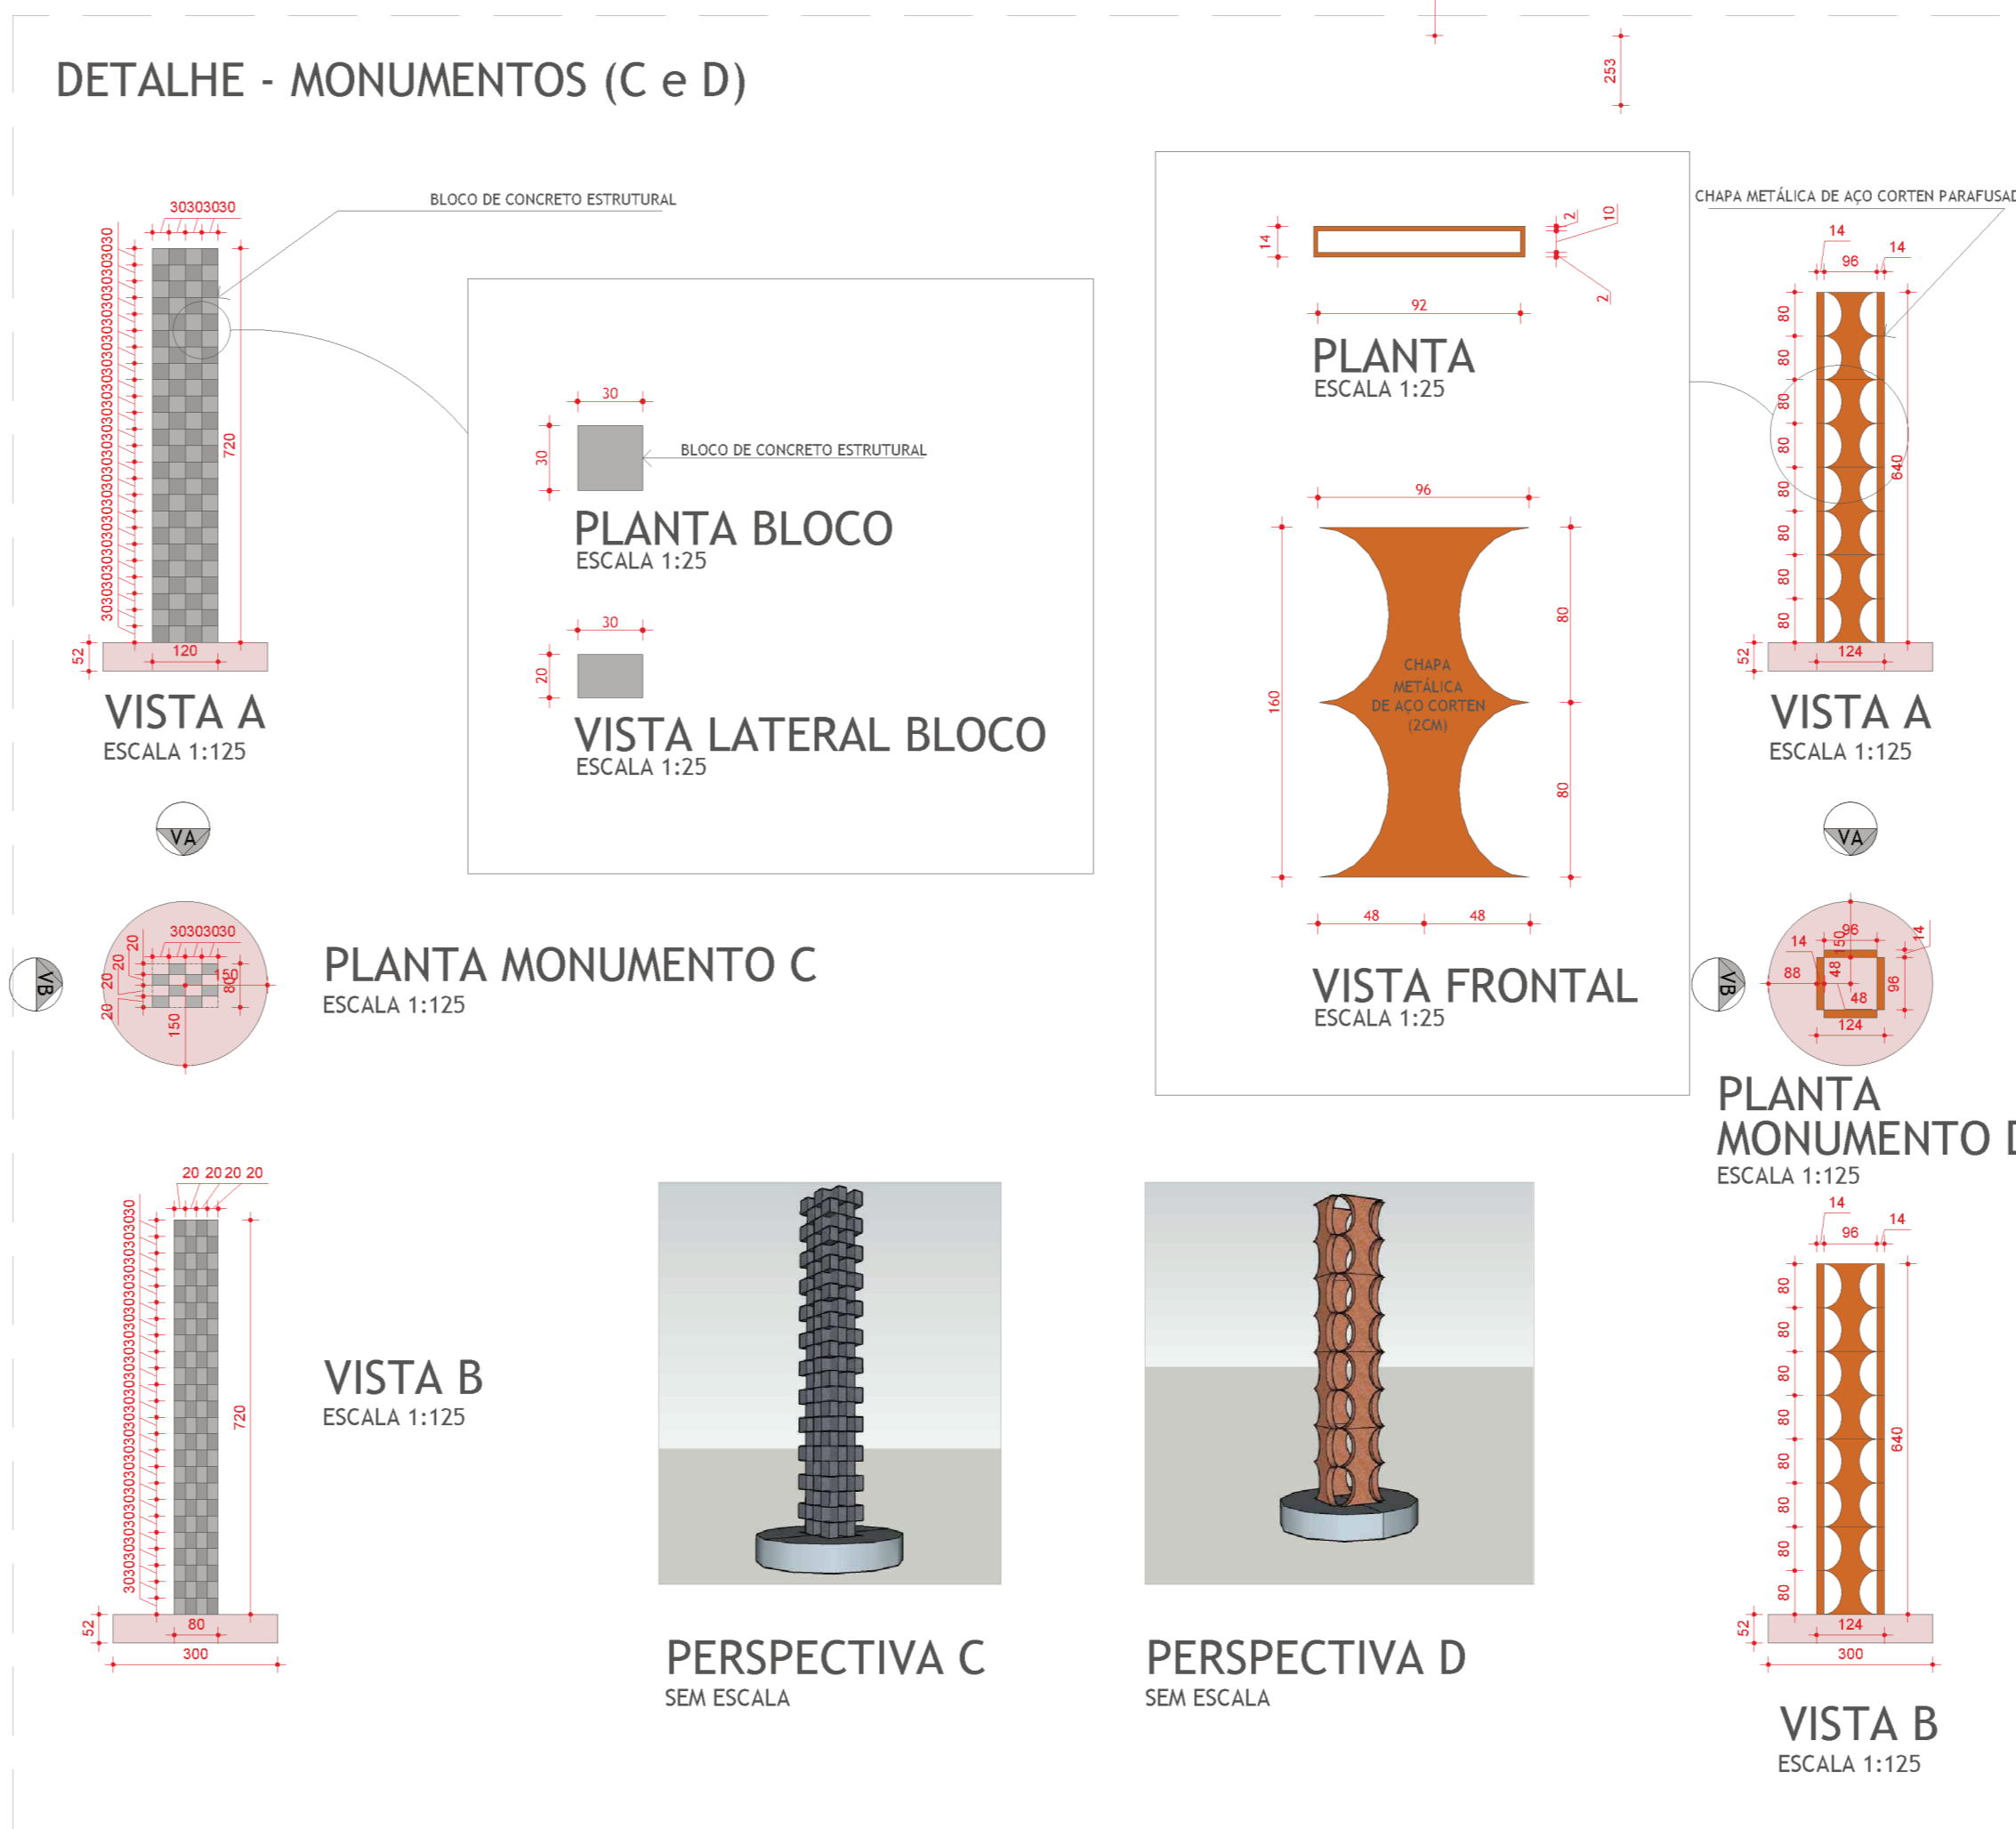

**CORTE A-A**  
ESCALA GRÁFICA

**CORTE B-B**  
ESCALA GRÁFICA

**CORTE C-C**  
ESCALA GRÁFICA

**CORTE D-D**  
ESCALA GRÁFICA

**DETALHE - PALCO E ELEMENTO PROTENDIDO (E)**

**PLANTA PALCO**  
ESCALA 1:125

**CORTE 1**  
ESCALA 1:125

**CORTE 2**  
ESCALA 1:125

**QUADRO DE ESPÉCIES**

FOTO	REPRESENTAÇÃO	NOME
		CIPRESSES PRESENTES
		ÁRVORES PRESENTES
		IFE-AMARELO (Ficus aurea)
		JACARANDA ARBÓREA (Jacaranda mimosifolia)
		ACACIA-AMARELA (Acacia saligna)
		PLATA DE SICA (Bauhinia variegata)
		OLIVEIRA (Olea europaea)
		RESEDA (Lagerströmia speciosa)
		ESCOVA-DE-GORRIPA (Gleditsia sp.)