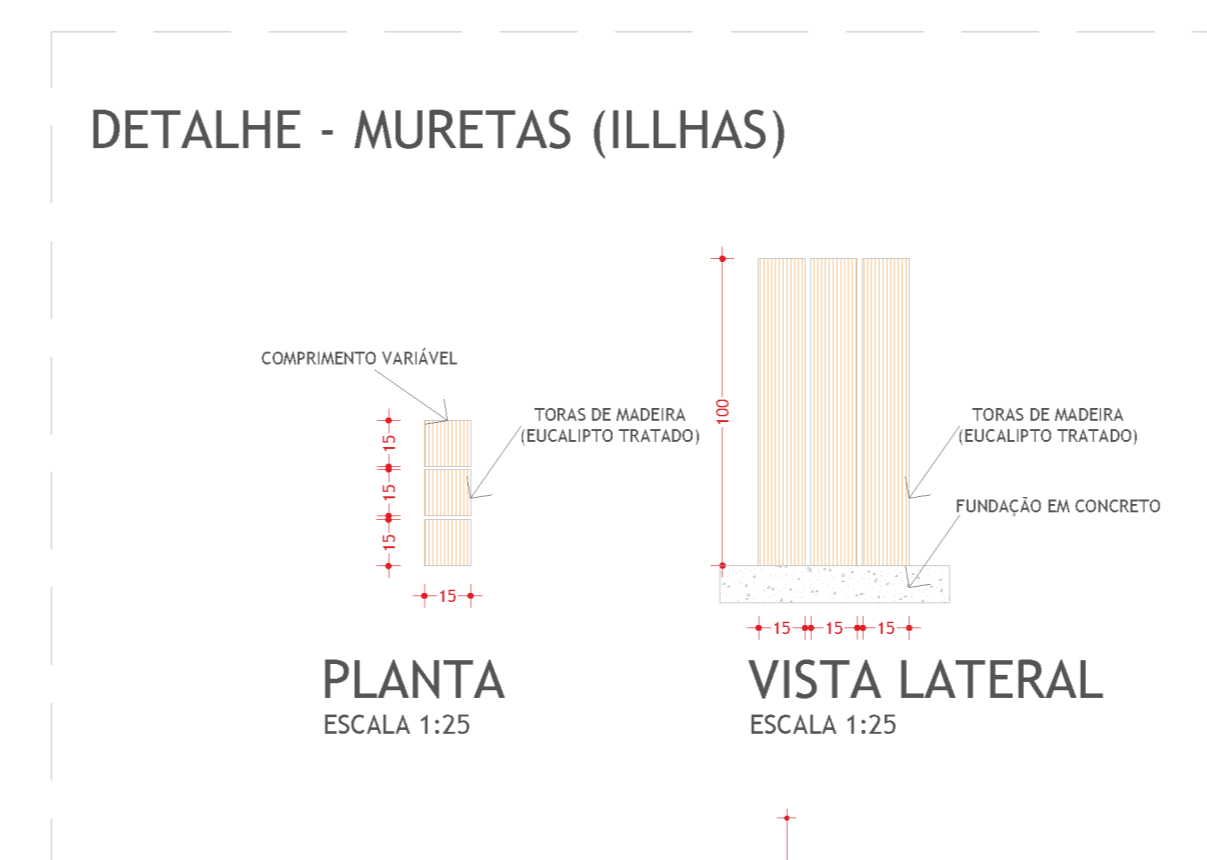

**CORTE A-A**  
ESCALA GRÁFICA

**CORTE B-B**  
ESCALA GRÁFICA

**CORTE C-C**  
ESCALA GRÁFICA

**CORTE D-D**  
ESCALA GRÁFICA

**DETALHE - PALCO E ELEMENTO PROTENDIDO (E)**

**PLANTA PALCO**  
ESCALA 1:125

**CORTE 1**  
ESCALA 1:125

**CORTE 2**  
ESCALA 1:125

**QUADRO DE ESPÉCIES**

FOTO	REPRESENTAÇÃO	NOME
		CIPRESSES PRESENTES
		ÁRVORES PRESENTES
		IFE-AMARELO (Ficus aurea)
		JACARANDA ARBÓREA (Jacaranda mimosifolia)
		ACACIA-AMARELA (Acacia saligna)
		PLATA DE SICA (Bauhinia variegata)
		OLIVEIRA (Olea europaea)
		RESEDA (Lagerströmia speciosa)
		ESCOVA-DE-GORRIPA (Gleditsia sp.)