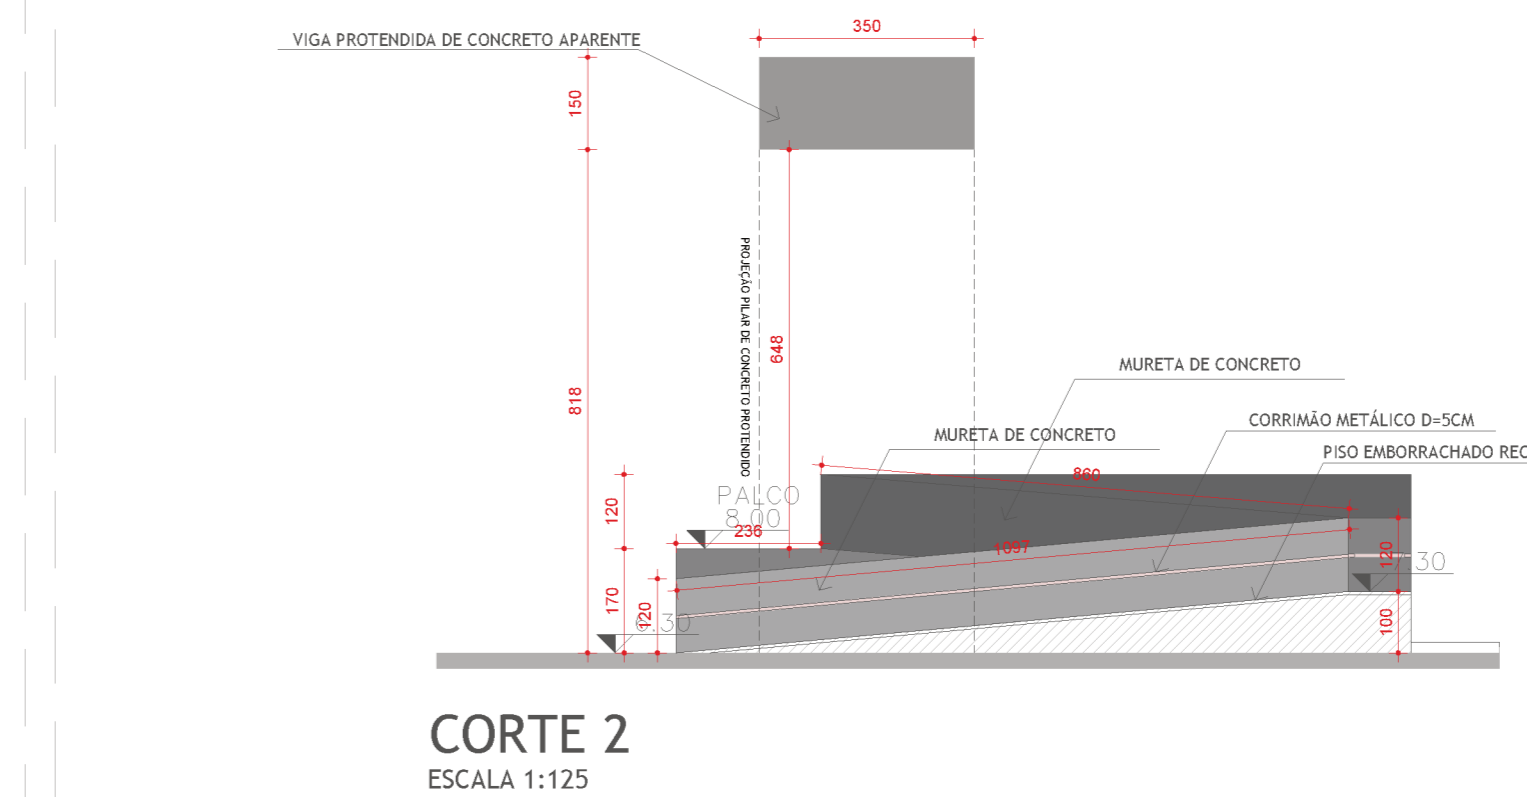

**CORTE A-A**  
ESCALA GRÁFICA

**CORTE B-B**  
ESCALA GRÁFICA

**CORTE C-C**  
ESCALA GRÁFICA

**CORTE D-D**  
ESCALA GRÁFICA

**DETALHE - PALCO E ELEMENTO PROTENDIDO (E)**

**PLANTA PALCO**  
ESCALA 1:125

**CORTE 1**  
ESCALA 1:125

**CORTE 2**  
ESCALA 1:125

**QUADRO DE ESPÉCIES**

FOTO	REPRESENTAÇÃO	NOME
		CIPRESSES PRESENTES
		ÁRVORES PRESENTES
		IFE-AMARELO (Ficus aurea)
		JACARANDA ARBÓREA (Jacaranda mimosifolia)
		ACACIA-AMARELA (Acacia saligna)
		PLATA DE SICA (Bauhinia variegata)
		OLIVEIRA (Olea europaea)
		RESEDA (Lagerströmia speciosa)
		ESCOVA-DE-GORRIPA (Gleditsia sp.)