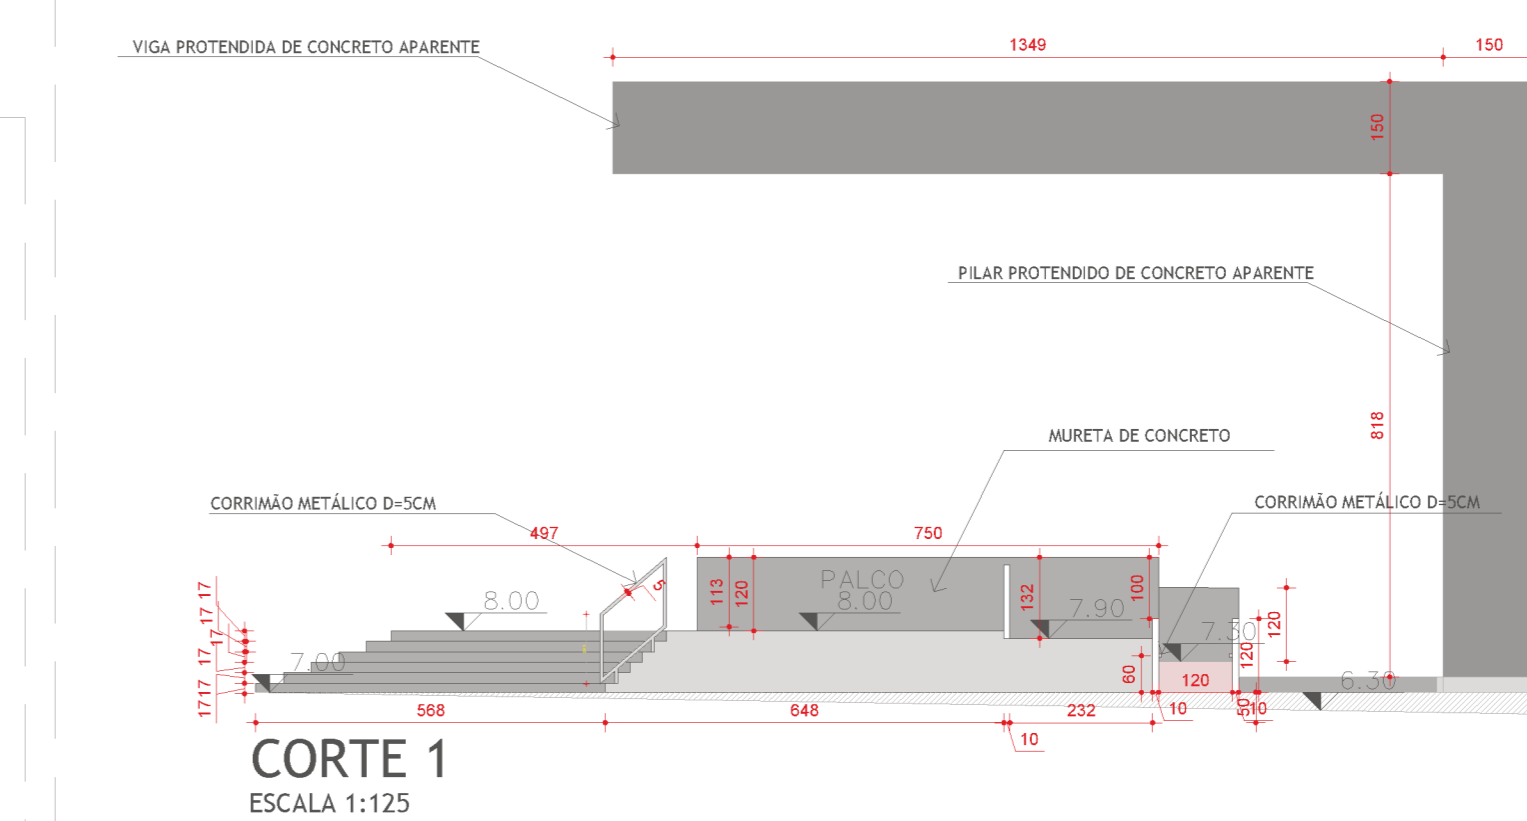

**CORTE A-A**  
ESCALA GRÁFICA

**CORTE B-B**  
ESCALA GRÁFICA

**CORTE C-C**  
ESCALA GRÁFICA

**CORTE D-D**  
ESCALA GRÁFICA

**DETALHE - PALCO E ELEMENTO PROTENDIDO (E)**

**PLANTA PALCO**  
ESCALA 1:125

**CORTE 1**  
ESCALA 1:125

**CORTE 2**  
ESCALA 1:125

**QUADRO DE ESPÉCIES**

FOTO	REPRESENTAÇÃO	NOME
		CIPRESSES PRESENTES
		ÁRVORES PRESENTES
		IFE-AMARELO (Ficus aurea)
		JACARANDA ARBÓREA (Jacaranda mimosifolia)
		ACACIA-AMARELA (Acacia saligna)
		PLATA DE SICA (Bauhinia variegata)
		OLIVEIRA (Olea europaea)
		RESEDA (Lagerströmia speciosa)
		ESCOVA-DE-GORRIPA (Gleditsia sp.)