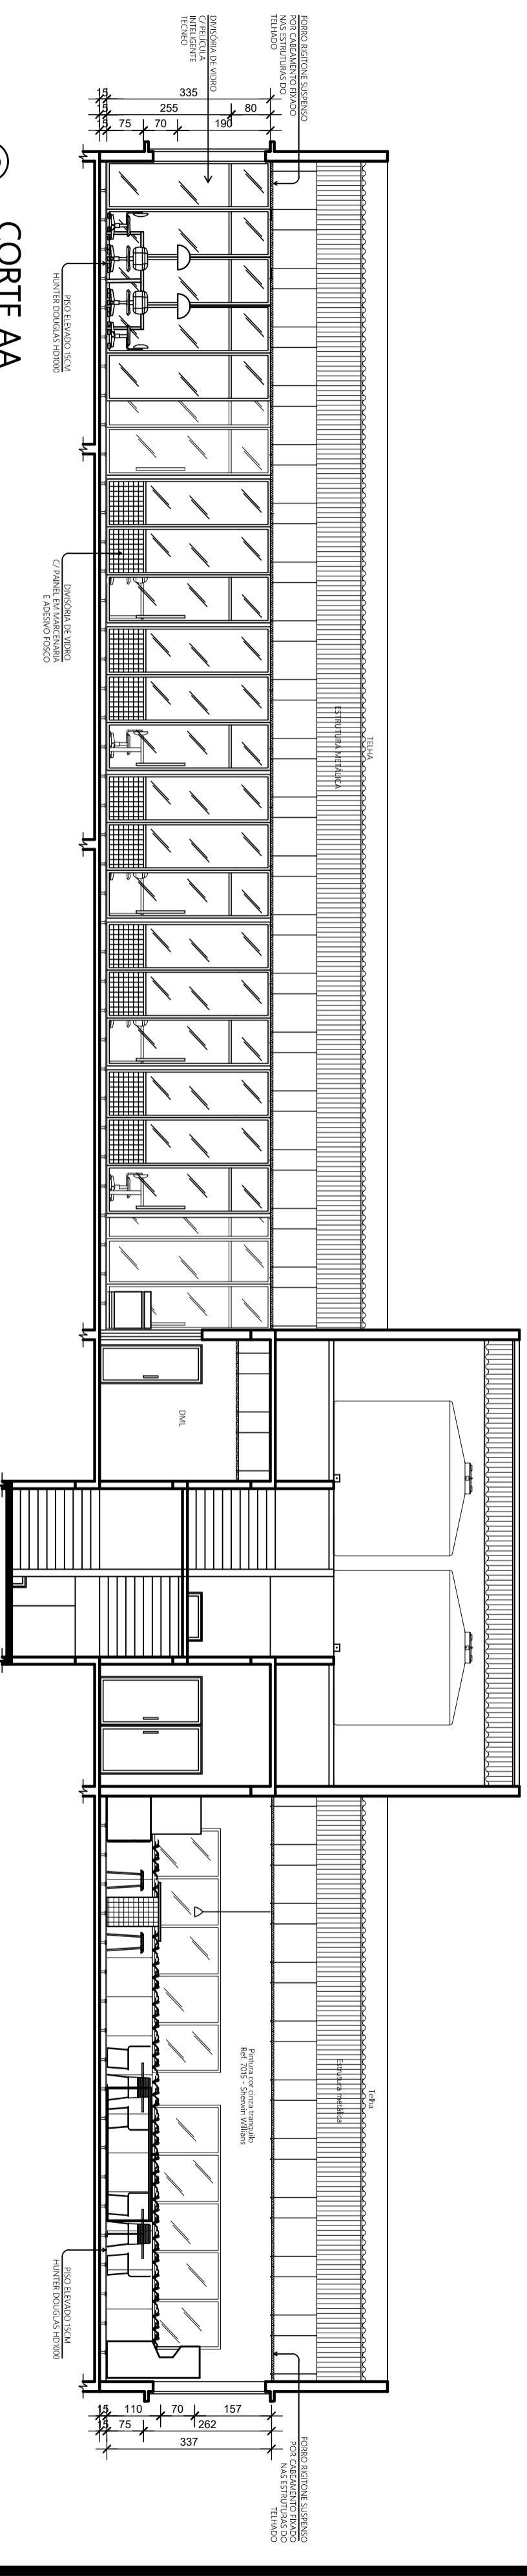

3 CORTE AA
ESC. 1:100