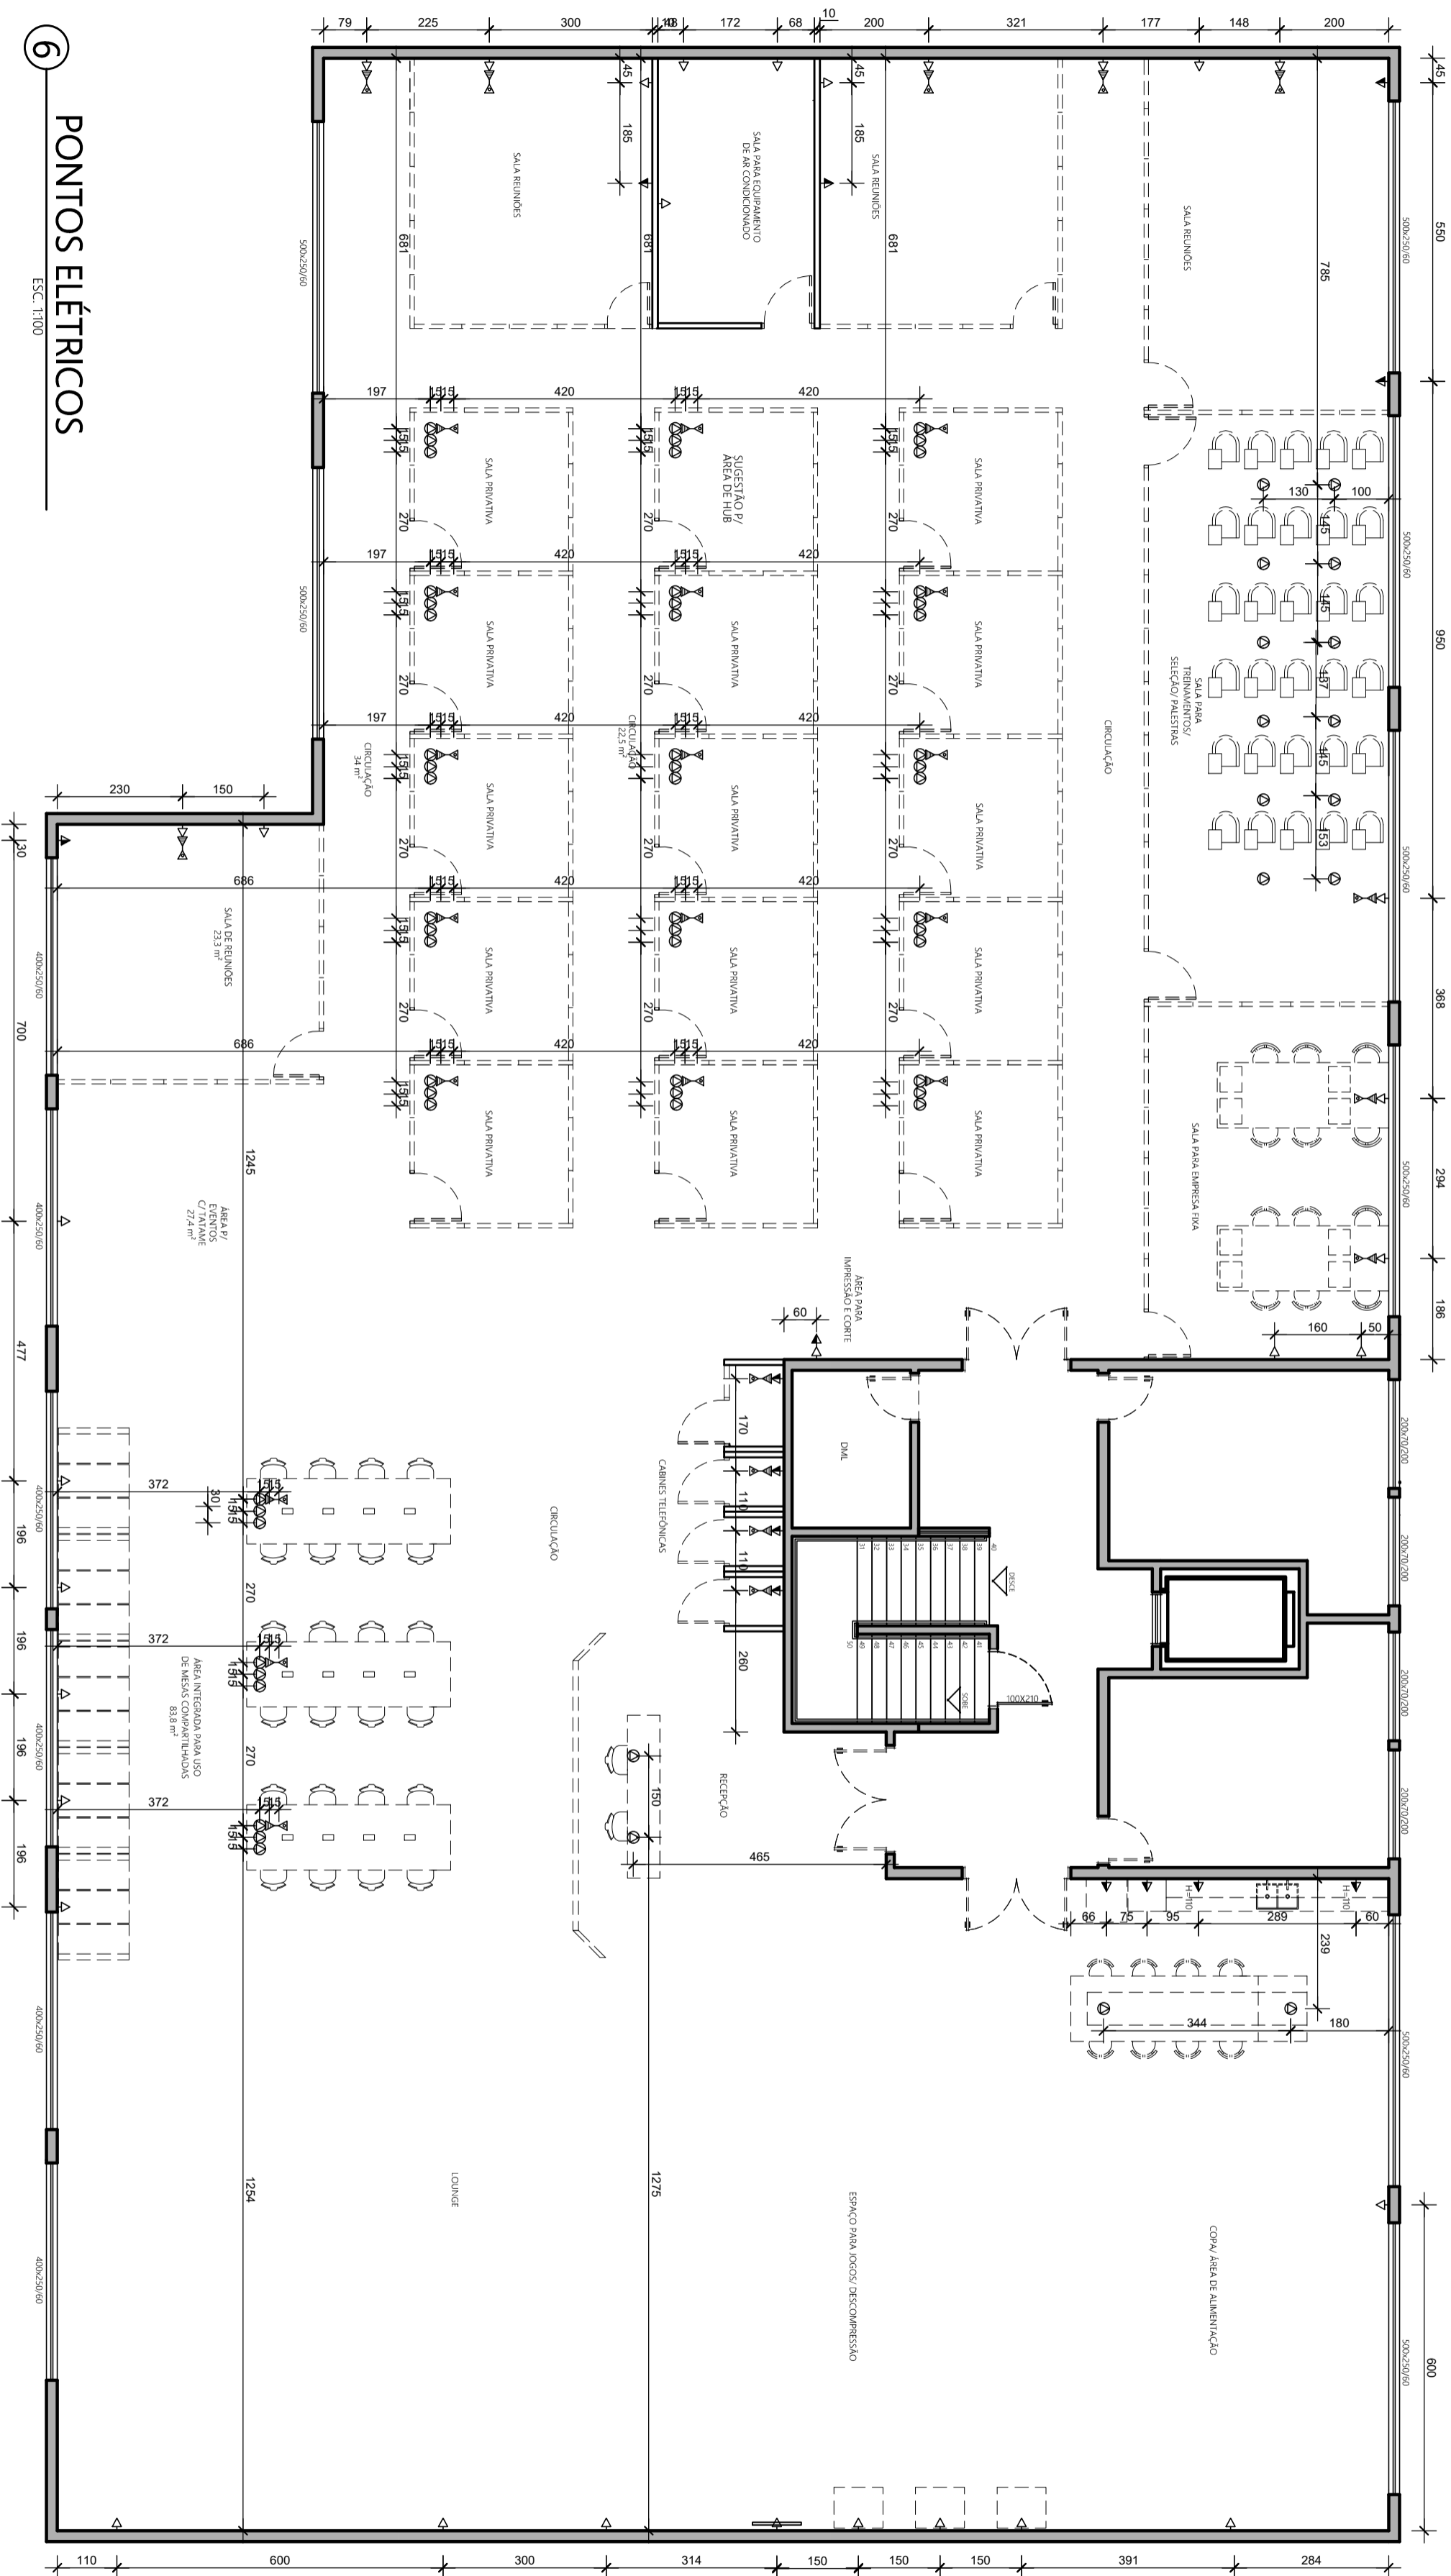

TÍTULO:
PROJETO DE INTERIORES WWORK

LOCALIZAÇÃO:
UBERLÂNDIA - MG

CONTEÚDO:
PLANTA LUMINOTÉCNICO

ESCALA:
INDICADA

FOLHA:
05/10

DATA:
03/12/2019

QUADRO ESPECIFICAÇÃO PONTOS ELÉTRICOS

⊖	TOMADA DE FIO
⚡	TOMADA BARRA IN-SERIE/IN DO CHÃO
⚡	TOMADA BARRA IN-SERIE/IN DO CHÃO
⚡	TOMADA MÓDULO IN-SERIE/IN DO CHÃO
⚡	INTERNET
☎	TELEFONE