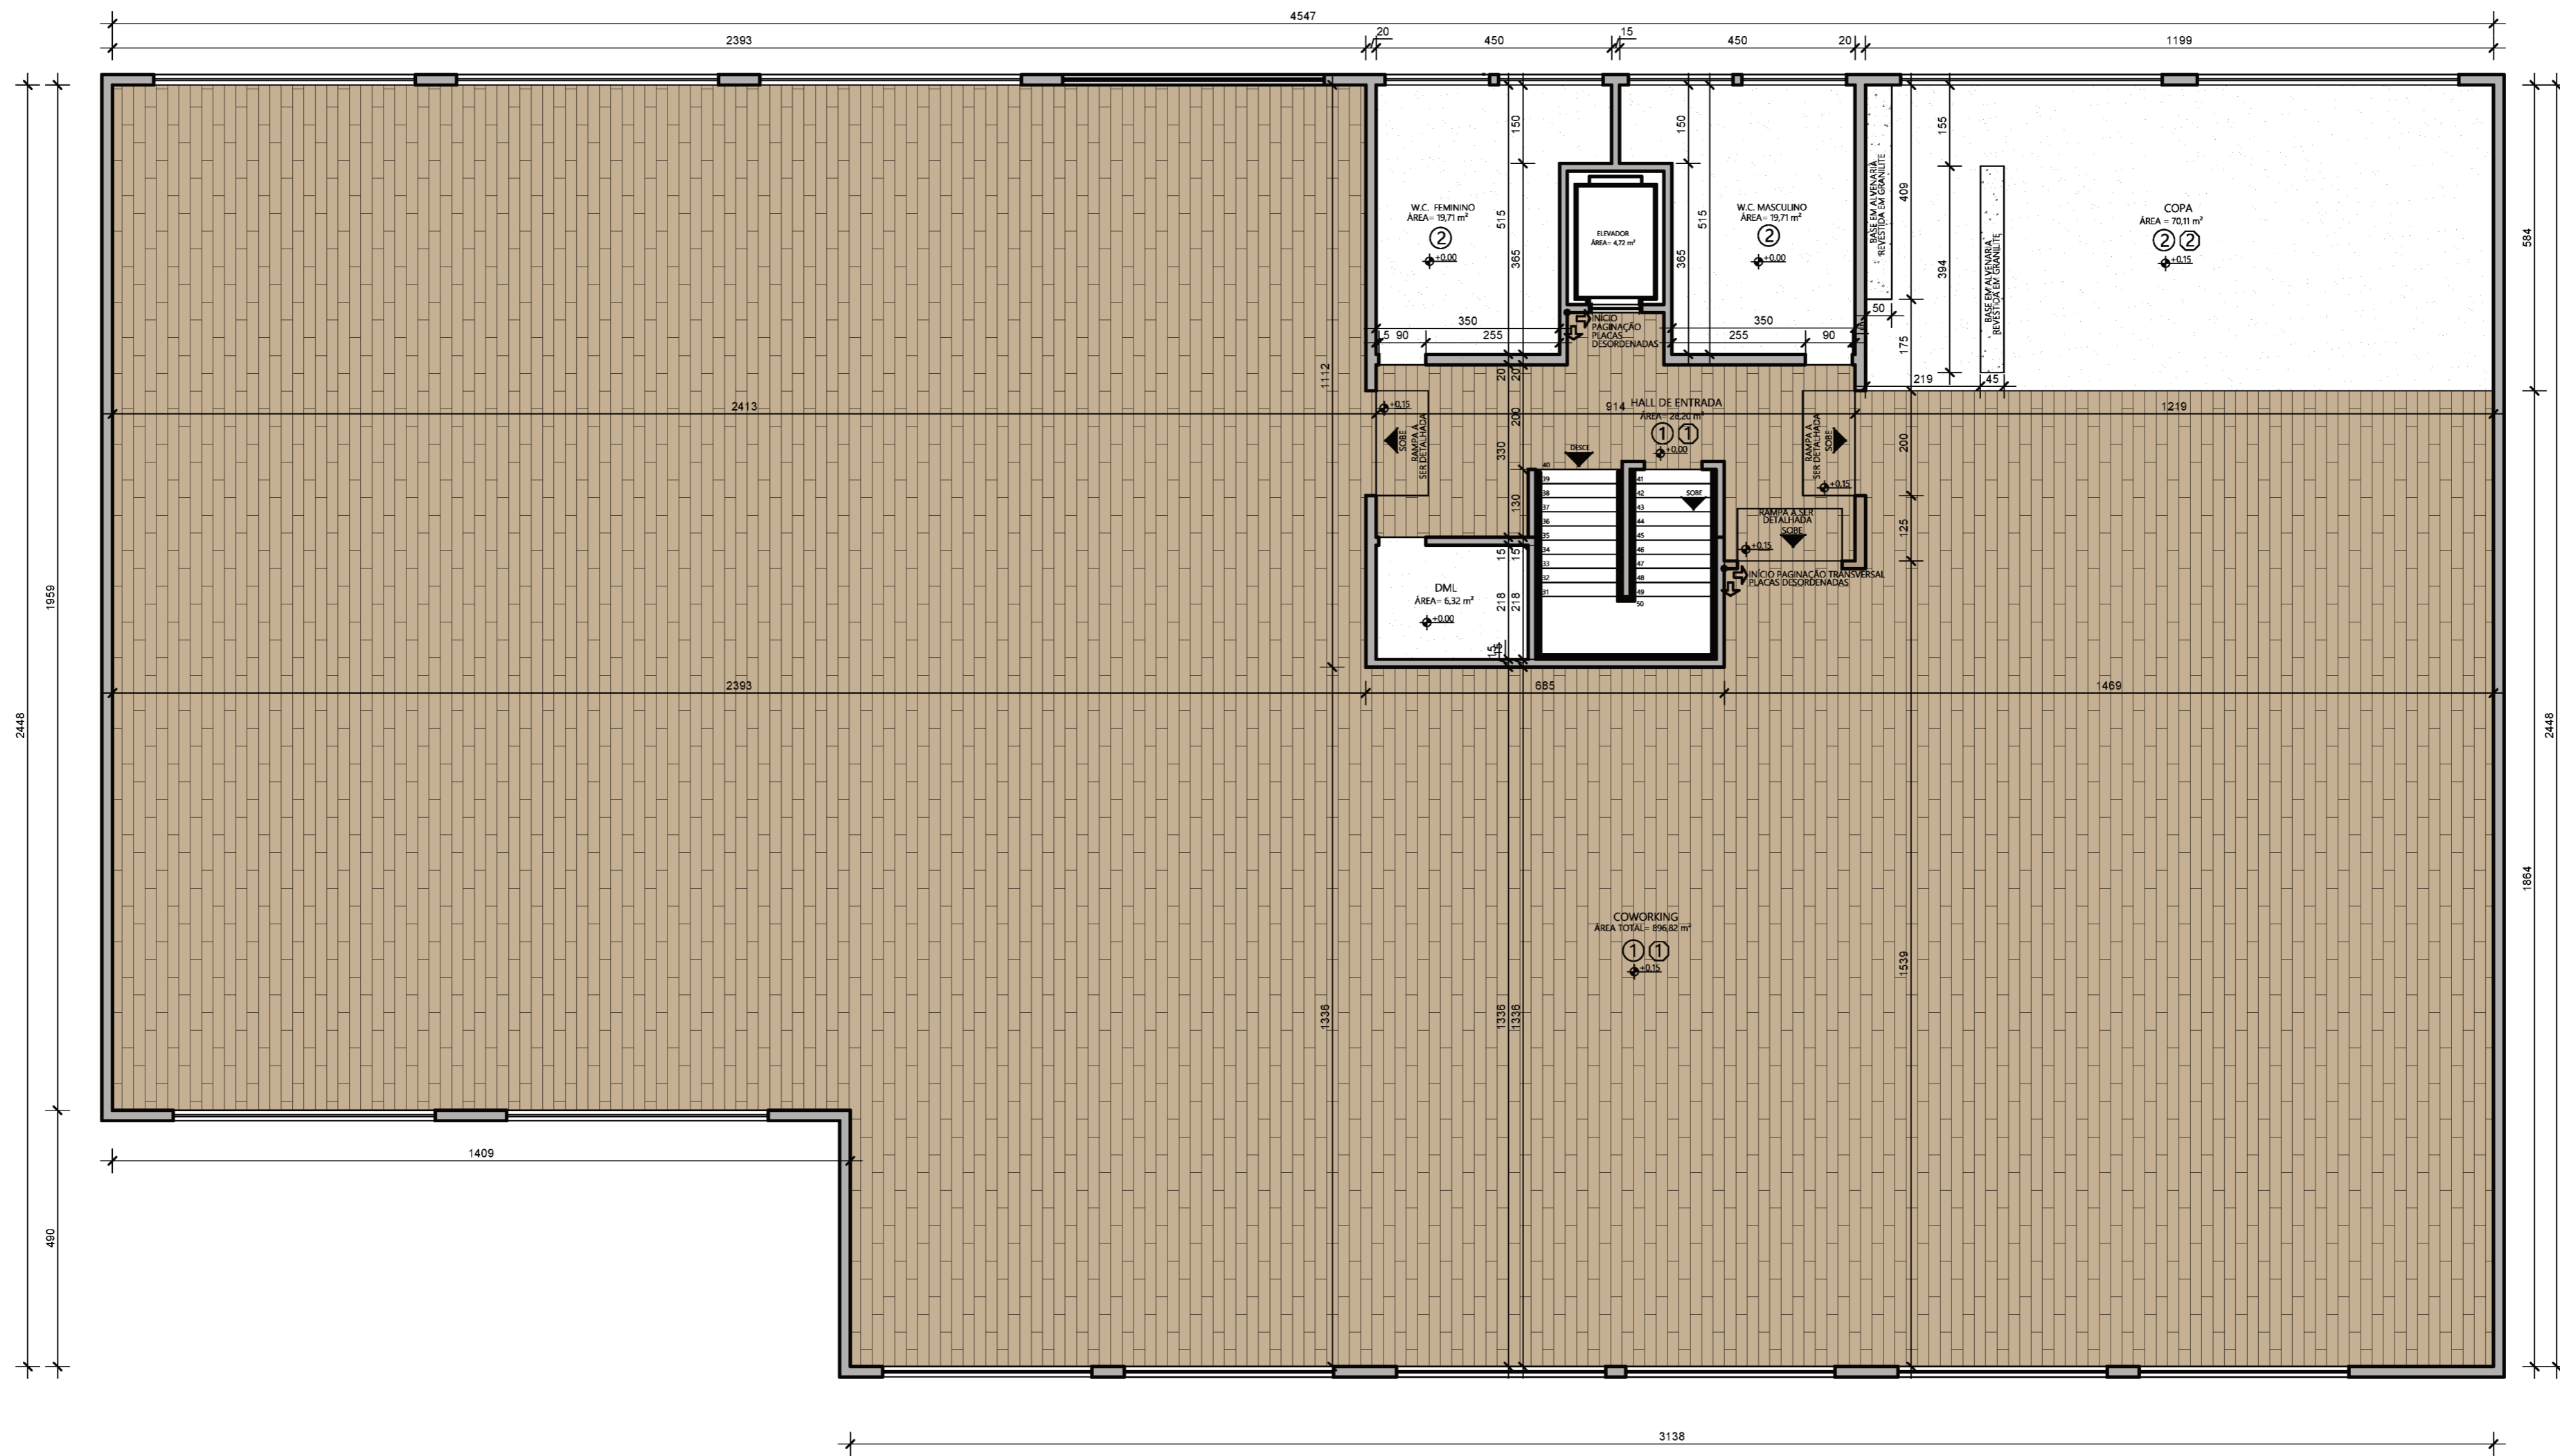

9 PAGINAÇÃO DE PISO
ESC. 1:100

LEGENDA	QUADRO ESPECIFICAÇÕES DE PISO ELEVADO, PISO E RODAPÉ	
↕ +0.15 PISO ELEVADO 15CM HUNTER DOUGLAS HD1000 ↕ +0.00 PISO NORMAL S/ ELEVACÃO	PISO ELEVADO: ↕ +0.15 NOME: PISO ELEVADO HUNTER Douglas HD1000 FABRICANTE: HUNTER DOUGLAS DIMENSÕES: 60X60 CADA PLACA - 15cm ELEVADO	SÍMBOLO PISO: ① SÍMBOLO RODAPÉ (10CM): ① NOME: PADRÃO TOULOUSE OAK FABRICANTE: EUCAFLOOR - NEW ELEGANCE DIMENSÕES: 195,7 (C) X 29,2 (L)
		SÍMBOLO PISO: ② SÍMBOLO RODAPÉ (10CM): ① NOME: GRANILITE

INTERIORES

TÍTULO:
PROJETO DE INTERIORES WEWORK

LOCALIZAÇÃO:
UBERLÂNDIA - MG

CONTEÚDO:
PLANTA DE PISO

ESCALA:
INDICADA

FOLHA:
09/10

DATA:
03/12/2019