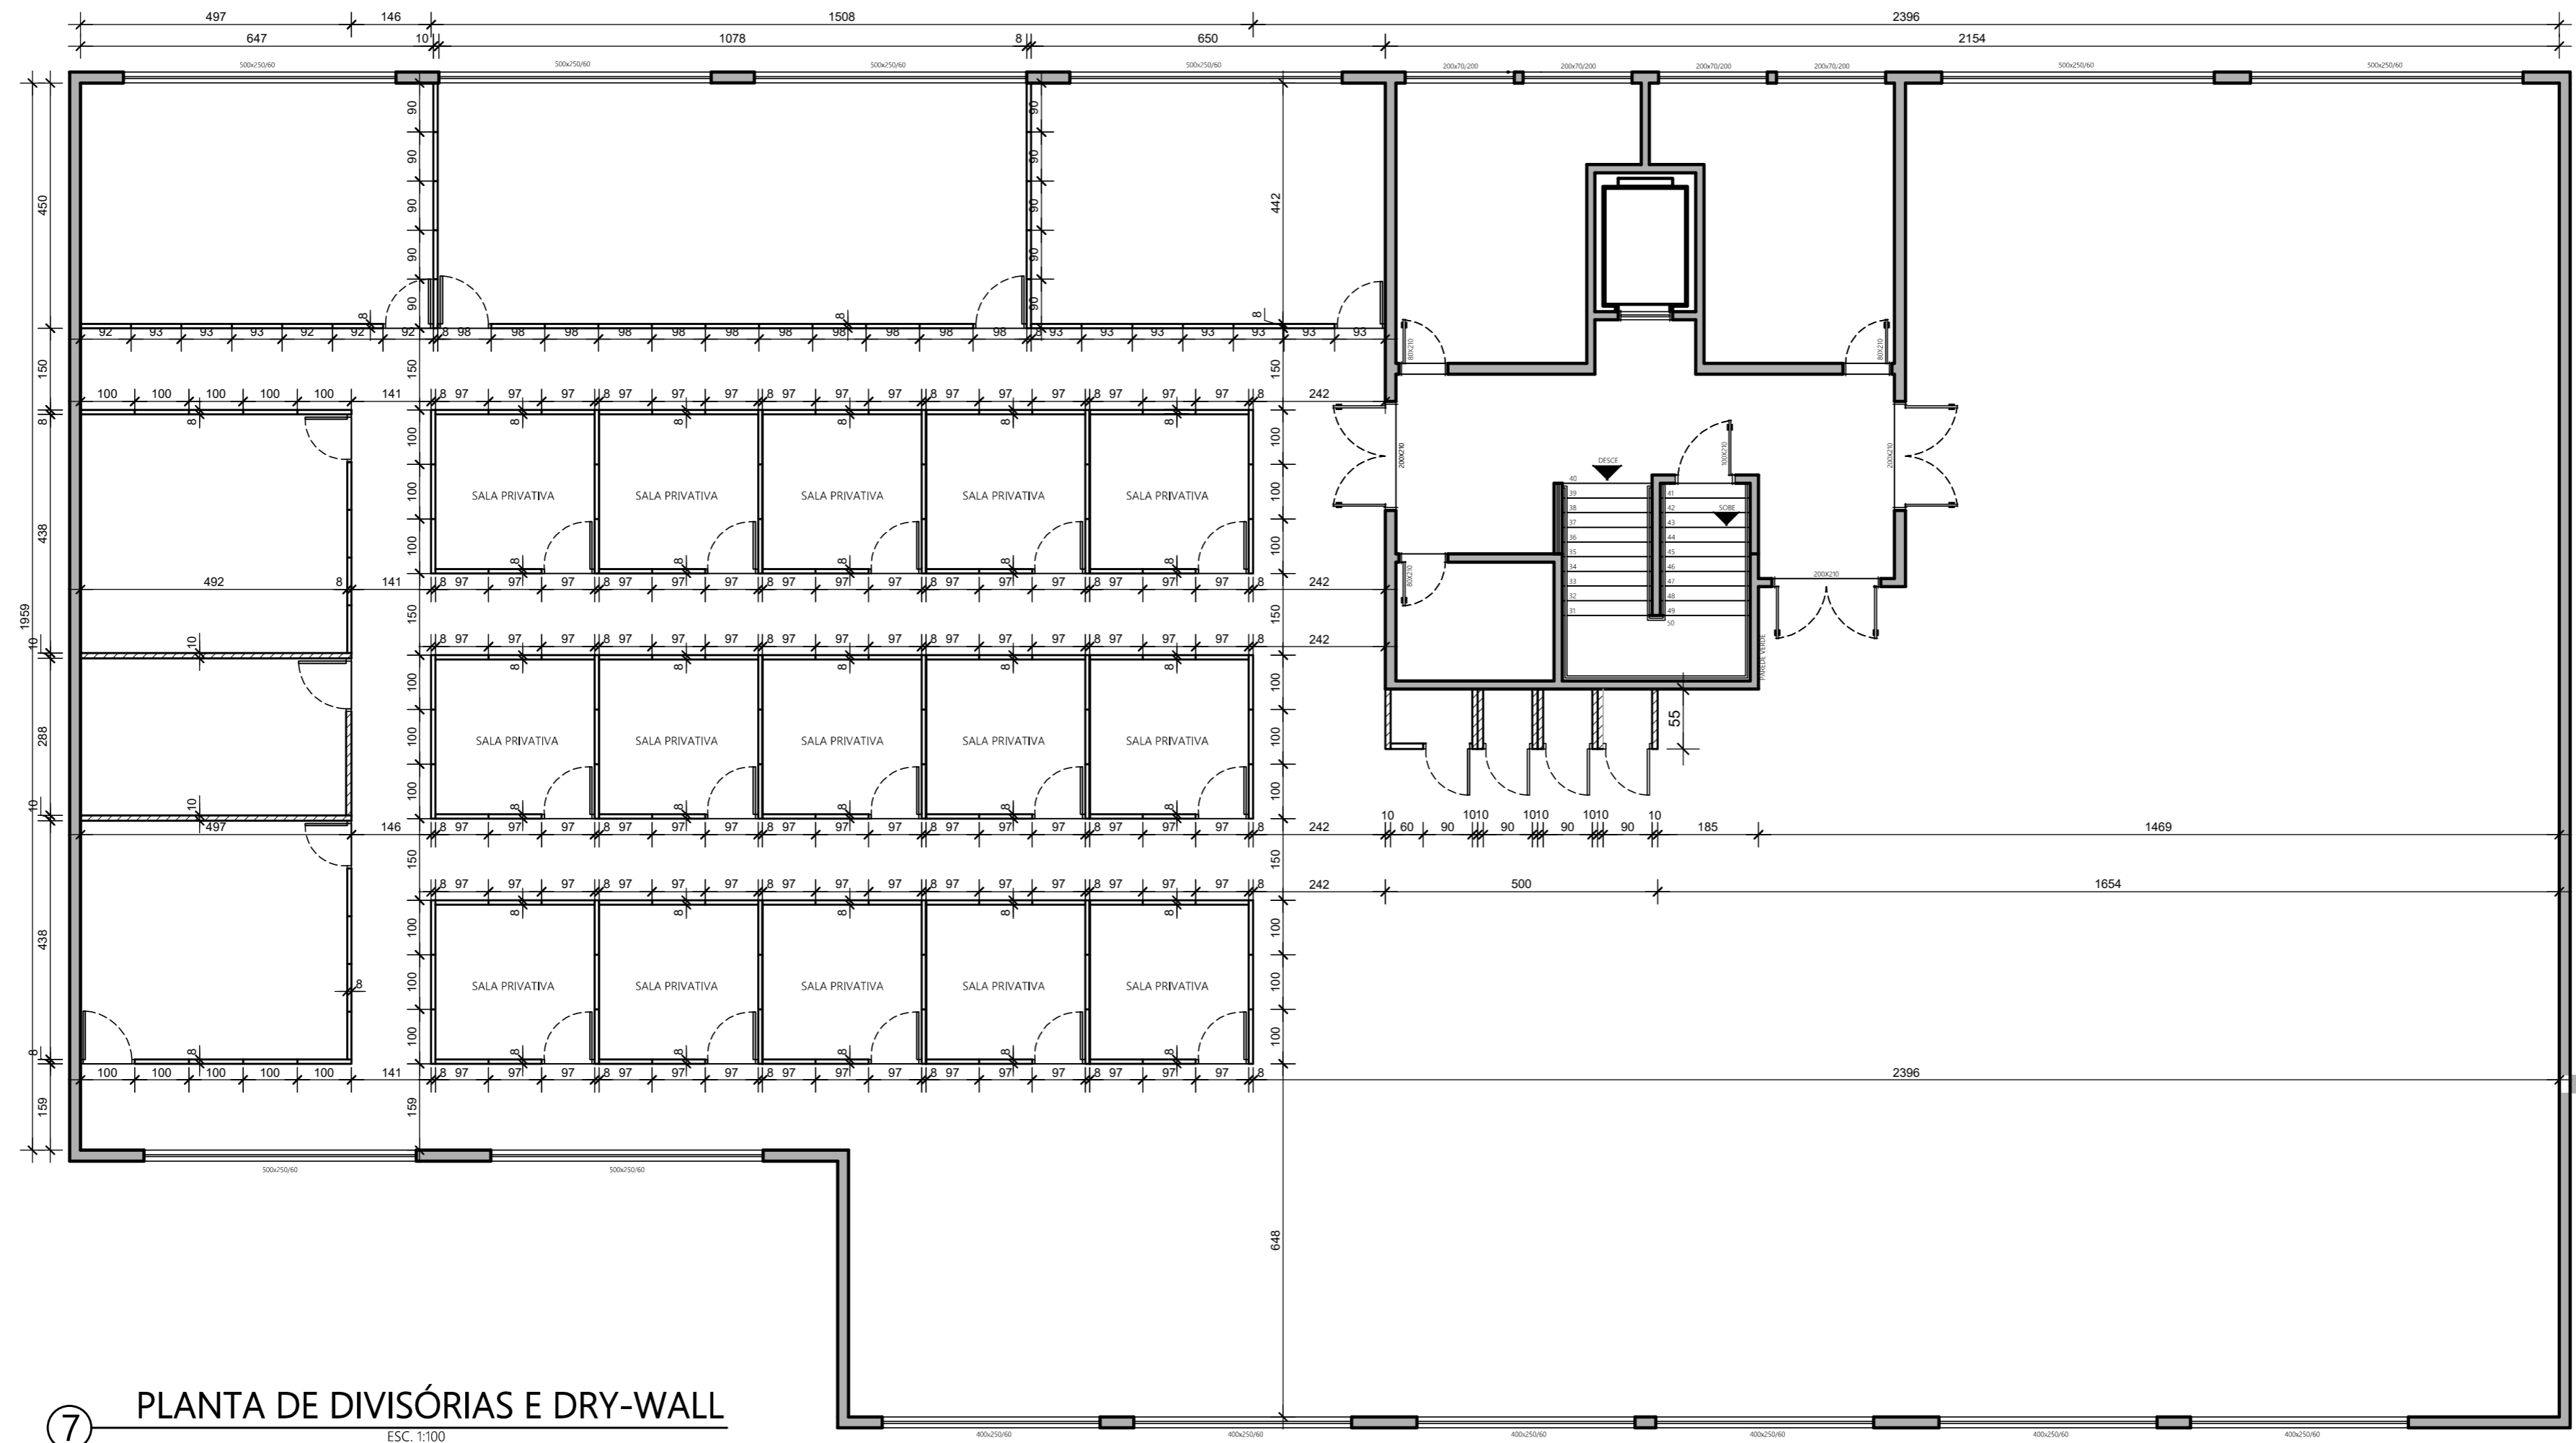

TÍTULO:
PROJETO DE INTERIORES WWORK

LOCALIZAÇÃO:
UBERLÂNDIA - MG

CONTEÚDO:
PLANTA LUMINOTÉCNICO

ESCALA:
INDICADA

FOLHA:
05/10

DATA:
03/12/2019

QUADRO ESPECIFICAÇÃO PONTOS ELÉTRICOS

⊖	TOMADA DE FIO
⚡	TOMADA BARRA IN-SERIE/IN DO CHÃO
⚡	TOMADA BARRA IN-SERIE/IN DO CHÃO
⚡	TOMADA MÓDULO IN-SERIE/IN DO CHÃO
⚡	INTERNET
☎	TELEFONE

TÍTULO:
PROJETO DE INTERIORES WEWORK

LOCALIZAÇÃO:
UBERLÂNDIA - MG

CONTEÚDO:
PLANTA DE PONTOS ELÉTRICOS

ESCALA:
INDICADA

DATA:
03/12/2019

FOLHA:
06/10

7 PLANTA DE DIVISÓRIAS E DRY-WALL

ESC. 1:100

INTERIORES

TÍTULO:
PROJETO DE INTERIORES WEWORK

LOCALIZAÇÃO:
UBERLÂNDIA - MG

CONTEÚDO:
PLANTA DE PISO

ESCALA:
INDICADA

FOLHA:
09/10

DATA:
03/12/2019