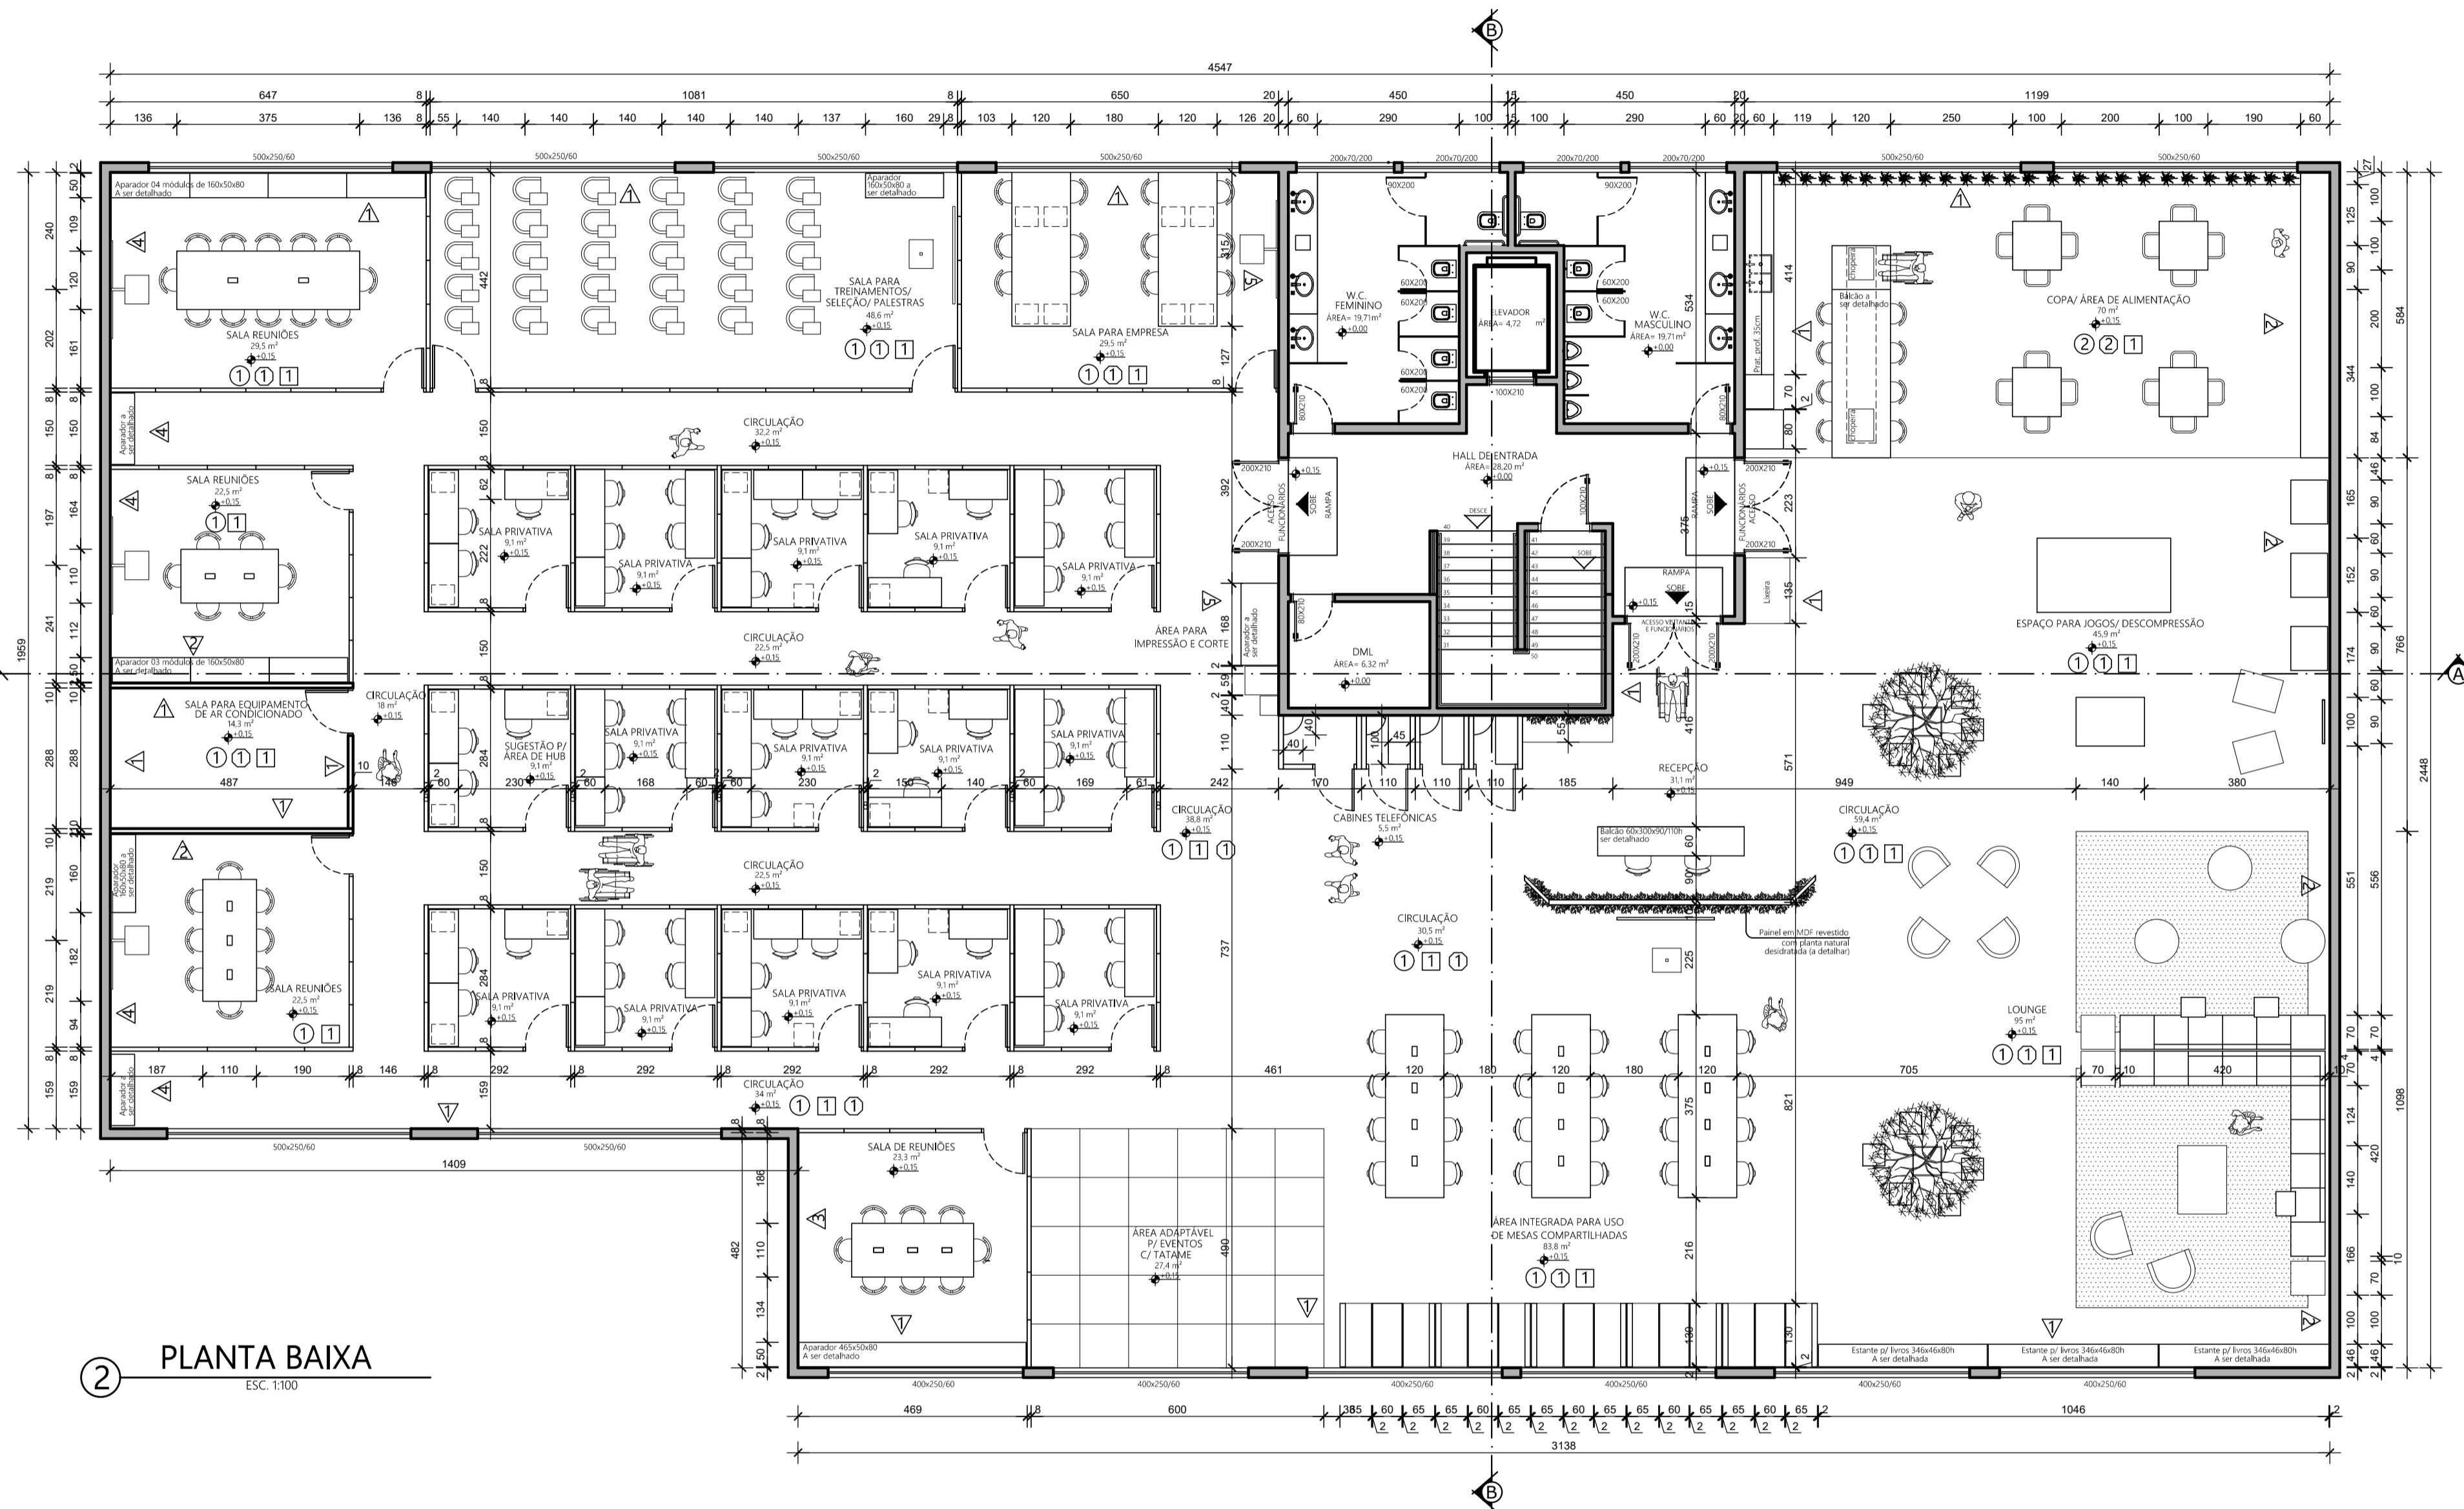

1 PLANTA TRATADA
ESC. 1:100

QUADRO ESPECIFICAÇÕES DE MOBILIÁRIOS				
<p>SÍMBOLO: 1</p> <p>NOME: Prato Cabella</p> <p>FABRICANTE: Todebê</p> <p>DIMENSÕES: L: 50cm P: 50cm A: 77,5cm (Alt o assento: 48cm)</p> <p>QUANTIDADE: 16 unidades</p> <p>AMBIENTE: Copaf/ área de alimentação</p>	<p>SÍMBOLO: 2</p> <p>NOME: Prato Cabella</p> <p>FABRICANTE: Todebê</p> <p>DIMENSÕES: L: 50cm P: 50cm A: 77,5cm (Alt o assento: 48cm)</p> <p>QUANTIDADE: 16 unidades</p> <p>AMBIENTE: Copaf</p>	<p>SÍMBOLO: 3</p> <p>NOME: Mesa de trabalho p/ metal para cabos Ref: B2329</p> <p>FABRICANTE: Modura Linha M-corp</p> <p>DIMENSÕES: L: 150cm P: 60cm A: 73,5cm</p> <p>QUANTIDADE: 3 unidades</p> <p>AMBIENTE: salas privadas</p>	<p>SÍMBOLO: 4</p> <p>NOME: Quadro Branco Magnifico com caixote e Rodas Modura Alumínio - Board Net</p> <p>FABRICANTE: Ligez Americanas</p> <p>DIMENSÕES: L: 150cm A: 20cm</p> <p>QUANTIDADE: 3 unidades</p> <p>AMBIENTE: Área integrada para uso de mesas compartilhadas, sala de reuniões, sala para empresa</p>	<p>SÍMBOLO: 5</p> <p>NOME: Mesa de Png Ping Oficial Rodas Modura Alumínio (ZMUNING)</p> <p>FABRICANTE: Casa de Atacare</p> <p>DIMENSÕES: L: 174cm P: 132cm A: 76cm</p> <p>QUANTIDADE: 1 unidade</p> <p>AMBIENTE: Espaço para jogos/ desconpresso</p>
<p>SÍMBOLO: 6</p> <p>NOME: Cadeira para mesas colaborativas 4108</p> <p>FABRICANTE: Cawellit Linha Joy</p> <p>DIMENSÕES: L: 48cm P: 49cm A: 79cm (Alt o assento: 45cm)</p> <p>QUANTIDADE: 24 unidades</p> <p>AMBIENTE: Área integrada para uso de mesas compartilhadas</p>	<p>SÍMBOLO: 7</p> <p>NOME: Poltrona Revólta 3001</p> <p>FABRICANTE: Cawellit Linha Duo</p> <p>DIMENSÕES: L: 70cm P: 70cm A: 71,5-83cm</p> <p>QUANTIDADE: 28 unidades</p> <p>AMBIENTE: sala reuniões e recepção</p>	<p>SÍMBOLO: 8</p> <p>NOME: Mesa de trabalho p/ metal para cabos Ref: B2313</p> <p>FABRICANTE: Modura Linha M-corp</p> <p>DIMENSÕES: L: 150cm P: 60cm A: 73,5cm</p> <p>QUANTIDADE: 18 unidades</p> <p>AMBIENTE: salas privadas</p>	<p>SÍMBOLO: 9</p> <p>NOME: Mesa de trabalho 1800mm 36.813</p> <p>FABRICANTE: Modura Linha Spin</p> <p>DIMENSÕES: L: 180cm P: 60,2cm A: 73cm (Alt o assento: 45cm)</p> <p>QUANTIDADE: 3 unidades</p> <p>AMBIENTE: Área integrada para uso de mesas compartilhadas</p>	<p>SÍMBOLO: 10</p> <p>NOME: Poltrona Multiposso Móvelo Burger 704</p> <p>FABRICANTE: Casa de Atacare</p> <p>DIMENSÕES: L: 90cm P: 75cm A: 70cm</p> <p>QUANTIDADE: 2 unidades</p> <p>AMBIENTE: Espaço para jogos/ desconpresso</p>
<p>SÍMBOLO: 11</p> <p>NOME: Cadeira de escritório diretor gráfica Lames Star</p> <p>FABRICANTE: Mobly</p> <p>DIMENSÕES: L: 57cm P: 59cm A: 87-97cm</p> <p>QUANTIDADE: 72 unidades</p> <p>AMBIENTE: Área integrada para uso de mesas compartilhadas</p>	<p>SÍMBOLO: 12</p> <p>NOME: Poltrona Revólta 3601</p> <p>FABRICANTE: Cawellit</p> <p>DIMENSÕES: L: 77,5cm P: 70cm A: 71,5-83cm</p> <p>QUANTIDADE: 4 unidades</p> <p>AMBIENTE: lounge</p>	<p>SÍMBOLO: 13</p> <p>NOME: Mesa de reuniões p/ metal 500x200cm com calha elétrica Ref: B2303</p> <p>FABRICANTE: Modura Linha Spin</p> <p>DIMENSÕES: L: 200cm P: 60cm A: 73,5cm</p> <p>QUANTIDADE: 1 unidade</p> <p>AMBIENTE: sala de reuniões</p>	<p>SÍMBOLO: 14</p> <p>NOME: Mesa Redonda 1180141</p> <p>FABRICANTE: Cawellit Linha Spin</p> <p>DIMENSÕES: L: 180cm P: 60cm A: 73,5cm</p> <p>QUANTIDADE: 3 unidades</p> <p>AMBIENTE: Área integrada para uso de mesas compartilhadas</p>	<p>SÍMBOLO: 15</p> <p>NOME: Poltrona Brastemp Eletro C/ Controle Remoto</p> <p>FABRICANTE: Eletro C/ Controle Remoto</p> <p>DIMENSÕES: L: 42,7cm P: 55,5cm A: 83cm</p> <p>QUANTIDADE: 1 unidade</p> <p>AMBIENTE: sala de reuniões</p>
<p>SÍMBOLO: 16</p> <p>NOME: Cadeira Poltrona</p> <p>FABRICANTE: Todebê</p> <p>DIMENSÕES: L: 78cm P: 73cm A: 71cm</p> <p>QUANTIDADE: 2 unidades</p> <p>AMBIENTE: lounge</p>	<p>SÍMBOLO: 17</p> <p>NOME: Sofá Banco 3655</p> <p>FABRICANTE: Cawellit Linha Talk</p> <p>DIMENSÕES: L: 200cm P: 95cm A: 70cm (Alt o assento: 43cm)</p> <p>QUANTIDADE: 11 unidades</p> <p>AMBIENTE: lounge</p>	<p>SÍMBOLO: 18</p> <p>NOME: Mesa de reuniões p/ metal 500x200cm com calha elétrica Ref: B2303</p> <p>FABRICANTE: Modura Linha M-corp</p> <p>DIMENSÕES: L: 200cm P: 60cm A: 73,5cm</p> <p>QUANTIDADE: 2 unidades</p> <p>AMBIENTE: sala de reuniões</p>	<p>SÍMBOLO: 19</p> <p>NOME: Poltrona Interativa Epson BrightLink 7504</p> <p>FABRICANTE: Epson</p> <p>DIMENSÕES: L: 45,2cm P: 49,2cm A: 73,5cm</p> <p>QUANTIDADE: 6 unidades</p> <p>AMBIENTE: Área integrada para uso de mesas compartilhadas, sala de reuniões</p>	<p>SÍMBOLO: 20</p> <p>NOME: Teta De Projeto 120 Poltrona Eletro C/ Controle Remoto</p> <p>FABRICANTE: Ligez Americanas</p> <p>DIMENSÕES: L: 24,4cm A: 83cm</p> <p>QUANTIDADE: 1 unidade</p> <p>AMBIENTE: Sala de reuniões</p>
<p>SÍMBOLO: 21</p> <p>NOME: Banqueta Alta 1045 (Castigo Cawellit)</p> <p>FABRICANTE: Cawellit</p> <p>DIMENSÕES: L: 31,5cm P: 31,5cm A: 75cm</p> <p>QUANTIDADE: 1 unidade</p> <p>AMBIENTE: Copaf/ área de alimentação</p>	<p>SÍMBOLO: 22</p> <p>NOME: Sofá Banco 3655</p> <p>FABRICANTE: Cawellit</p> <p>DIMENSÕES: L: 200cm P: 70cm A: 83cm</p> <p>QUANTIDADE: 5 unidades</p> <p>AMBIENTE: lounge</p>	<p>SÍMBOLO: 23</p> <p>NOME: Mesa de reuniões p/ metal 500x200cm com calha elétrica Ref: B2303</p> <p>FABRICANTE: Modura Linha M-corp</p> <p>DIMENSÕES: L: 200cm P: 60cm A: 73,5cm</p> <p>QUANTIDADE: 5 unidades</p> <p>AMBIENTE: sala para empresa</p>	<p>SÍMBOLO: 24</p> <p>NOME: Tabela Botas</p> <p>FABRICANTE: Dado Brinquedo (BVA)</p> <p>DIMENSÕES: L: 100cm P: 100cm A: 8,5cm</p> <p>QUANTIDADE: 30 unidades</p> <p>AMBIENTE: Área adaptada para eventos</p>	<p>SÍMBOLO: 25</p> <p>NOME: Retificador Eletro Vertical 1 Prato 1000 Capacidade de 348 Litros</p> <p>FABRICANTE: Casa Bahia (SANGCOMIR)</p> <p>DIMENSÕES: L: 60cm P: 60cm A: 185cm</p> <p>QUANTIDADE: 1 unidade</p> <p>AMBIENTE: copa</p>
<p>SÍMBOLO: 26</p> <p>NOME: Sofá Curvo 3655</p> <p>FABRICANTE: Cawellit Linha Talk</p> <p>DIMENSÕES: L: 180cm P: 70cm A: 79cm (Alt o assento: 43cm)</p> <p>QUANTIDADE: 1 unidade</p> <p>AMBIENTE: lounge</p>	<p>SÍMBOLO: 27</p> <p>NOME: Gabinete volante 4 gavetas Ref: B2384</p> <p>FABRICANTE: Modura Linha M-corp</p> <p>DIMENSÕES: L: 80cm P: 47cm A: 83cm</p> <p>QUANTIDADE: 35 unidades</p> <p>AMBIENTE: sala para empresa e salas privadas</p>	<p>SÍMBOLO: 28</p> <p>NOME: Mesa de reuniões p/ metal 500x200cm com calha elétrica Ref: B2303</p> <p>FABRICANTE: Modura Linha M-corp</p> <p>DIMENSÕES: L: 200cm P: 60cm A: 73,5cm</p> <p>QUANTIDADE: 4 unidades</p>	<p>SÍMBOLO: 29</p> <p>NOME: Mesa para vídeo para TV 32 A 107 cm (Paredão)</p> <p>FABRICANTE: Casa do Super (LUM)</p> <p>DIMENSÕES: L: 100cm P: 100cm A: 8,5cm</p> <p>QUANTIDADE: 1 unidade</p> <p>AMBIENTE: Espaço para jogos/ desconpresso</p>	<p>SÍMBOLO: 30</p> <p>NOME: Mesa para vídeo de Alimento</p> <p>FABRICANTE: Casa Bahia (SANGCOMIR)</p> <p>DIMENSÕES: L: 60cm P: 60cm A: 185cm</p> <p>QUANTIDADE: 1 unidade</p> <p>AMBIENTE: copa</p>
<p>SÍMBOLO: 31</p> <p>NOME: Mesa Orel Quadrado - Gran Beto</p> <p>FABRICANTE: Mobly</p> <p>DIMENSÕES: L: 37cm P: 39cm A: 87-97cm</p> <p>QUANTIDADE: 4 unidades</p> <p>AMBIENTE: Copaf/ área de alimentação</p>	<p>SÍMBOLO: 32</p> <p>NOME: Cadeira sala de reunião 3405 Back</p> <p>FABRICANTE: Cawellit Linha Go</p> <p>DIMENSÕES: L: 54cm P: 57cm A: 80cm (Alt o assento: 46cm)</p> <p>QUANTIDADE: 4 unidades</p> <p>AMBIENTE: sala reuniões</p>	<p>SÍMBOLO: 33</p> <p>NOME: Cadeira sala de reunião 3405 Back (P/FT Arcobêdo)</p> <p>FABRICANTE: Modura Linha M-corp</p> <p>DIMENSÕES: L: 68cm P: 70cm A: 80cm</p> <p>QUANTIDADE: 4 unidades</p> <p>AMBIENTE: lounge</p>	<p>SÍMBOLO: 34</p> <p>NOME: Mesa de vídeo para TV 32 A 107 cm (Paredão)</p> <p>FABRICANTE: Casa Bahia (B-ENTREAR)</p> <p>DIMENSÕES: L: 91,7cm P: 7,7cm A: 22,7cm</p> <p>QUANTIDADE: 1 unidade</p> <p>AMBIENTE: Espaço para jogos/ desconpresso</p>	<p>SÍMBOLO: 35</p> <p>NOME: Tabela Carbon Line</p> <p>FABRICANTE: Tabela Carbon Line (NOMI)</p> <p>DIMENSÕES: L: 47cm C: 48cm</p> <p>QUANTIDADE: 2 unidades</p> <p>AMBIENTE: lounge</p>
<p>SÍMBOLO: 36</p> <p>NOME: Impressora multifuncional Samsung K5200L</p> <p>FABRICANTE: Samsung</p> <p>DIMENSÕES: L: 58,5cm P: 67cm A: 86,4cm</p> <p>QUANTIDADE: 1 unidade</p> <p>AMBIENTE: Área para impressão e recorte</p>	<p>SÍMBOLO: 37</p> <p>NOME: Mesa de trabalho p/ metal para cabos Ref: B2313</p> <p>FABRICANTE: Modura Linha M-corp</p> <p>DIMENSÕES: L: 150cm P: 60cm A: 73,5cm</p> <p>QUANTIDADE: 13 unidades</p> <p>AMBIENTE: salas privadas</p>	<p>SÍMBOLO: 38</p> <p>NOME: Zulu Siga Paredão (Puff Redondo)</p> <p>FABRICANTE: Futon Company</p> <p>DIMENSÕES: L: 45-60cm P: 45-60cm A: 20cm</p> <p>QUANTIDADE: 3 unidades</p> <p>AMBIENTE: lounge</p>	<p>SÍMBOLO: 39</p> <p>NOME: Mesa de Paredão com Ferro Embuído</p> <p>FABRICANTE: Dado Brinquedo (CARTELA PLAY)</p> <p>DIMENSÕES: L: 100cm P: 14cm A: 83cm</p> <p>QUANTIDADE: 1 unidade</p> <p>AMBIENTE: Espaço para jogos/ desconpresso</p>	<p>SÍMBOLO: 40</p> <p>NOME: Planta natural desidratada</p> <p>FABRICANTE: Green Garden</p> <p>DIMENSÕES: 10x10x10</p> <p>AMBIENTE: decoração e área com mesas compartilhadas</p>
<p>SÍMBOLO: 41</p> <p>NOME: Prato Mesa comestível 3405 L</p> <p>FABRICANTE: Cawellit</p> <p>DIMENSÕES: L: 54cm P: 63,5cm A: 80cm (Alt o assento: 46cm)</p> <p>QUANTIDADE: 30 unidades</p> <p>AMBIENTE: Sala para tratamentos/ seleção/ seleção</p>	<p>SÍMBOLO: 42</p> <p>NOME: Mesa de trabalho p/ metal para cabos Ref: B2313</p> <p>FABRICANTE: Modura Linha M-corp</p> <p>DIMENSÕES: L: 150cm P: 60cm A: 73,5cm</p> <p>QUANTIDADE: 3 unidades</p> <p>AMBIENTE: salas privadas</p>	<p>SÍMBOLO: 43</p> <p>NOME: Quadro Branco Modura Alumínio Branco Standard 240</p> <p>FABRICANTE: Ligez Americanas</p> <p>DIMENSÕES: L: 150cm A: 100cm (Alt o assento: 46cm)</p> <p>QUANTIDADE: 4 unidades</p> <p>AMBIENTE: sala para empresa, sala reuniões</p>	<div style="display: flex; justify-content: space-between; align-items: center;"> <div style="text-align: center;"> <p>Julia Costa INTERIORES</p> <p>DATA: 03/12/2019</p> </div> <div style="text-align: center;"> <p>TÍTULO: PROJETO DE INTERIORES WEWORK</p> <p>LOCALIZAÇÃO: UBERLÂNDIA - MG</p> <p>CONTEÚDO: PLANTA TRATADA E ESPECIFICAÇÕES DE MOBILIÁRIO</p> <p>ESCALA: INDICADA</p> </div> <div style="text-align: center;"> <p>FOLHA: 01/10</p> </div> </div>	