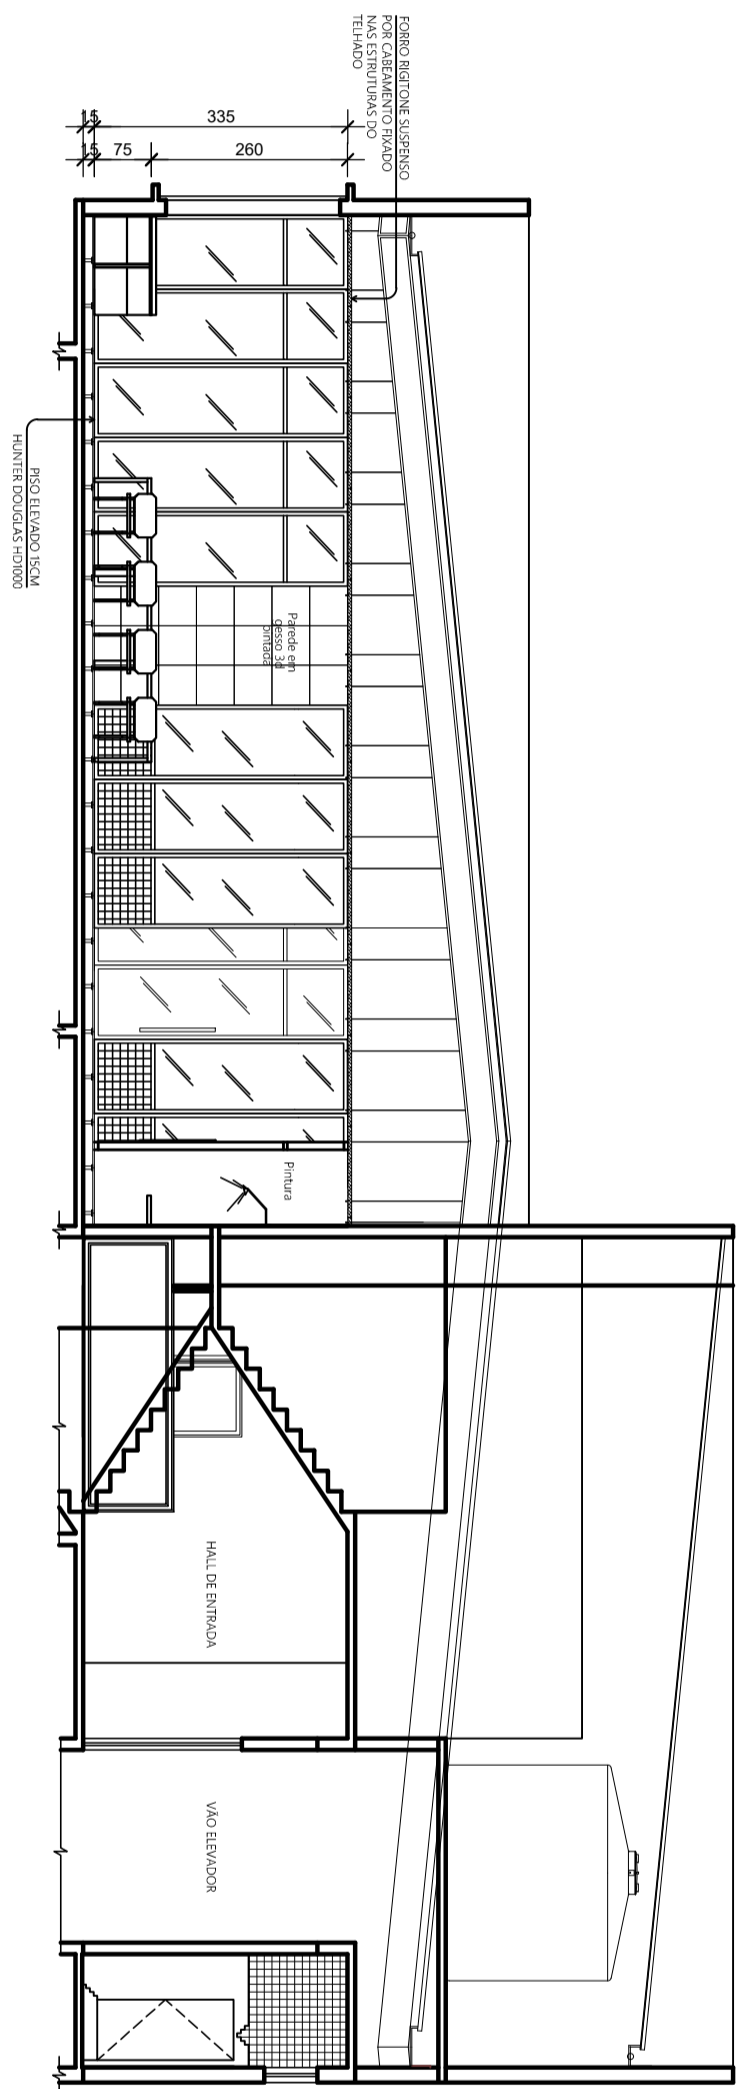

3 CORTE BB
ESC. 1:100

DATA:
03/12/2019

TÍTULO:
PROJETO DE INTERIORES WEWORK
LOCALIZAÇÃO:
UBERLÂNDIA - MG
CONTEÚDO:
CORTE AA E CORTE BB

ESCALA:
INDICADA

FOLHA:
03/10

4 SETORIZAÇÃO
ESC. 1:100

LEGENDA SETORIZAÇÃO	
	CIRCULAÇÃO/ ÁREA LIVRE
	HALL ENTRADA/ ELEVADOR/ ESCADA
	ÁREAS MOLHADAS
	DML
	RECEPÇÃO
	ÁREA DE JOGOS/ DESCOMPRESSÃO
	LOUNGE
	CABINES TELEFÔNICAS
	ÁREA C/ MESAS COMPARTILHADAS
	ÁREA ABERTA P/ EVENTOS
	SALAS DE REUNIÃO
	SALAS PRIVATIVAS
	SALA P/ EMPRESA FIXA
	SALA DE TREINAMENTO/ SELEÇÃO/ PALESTRA
	SALA MÁQUINA AR CONDICIONADO