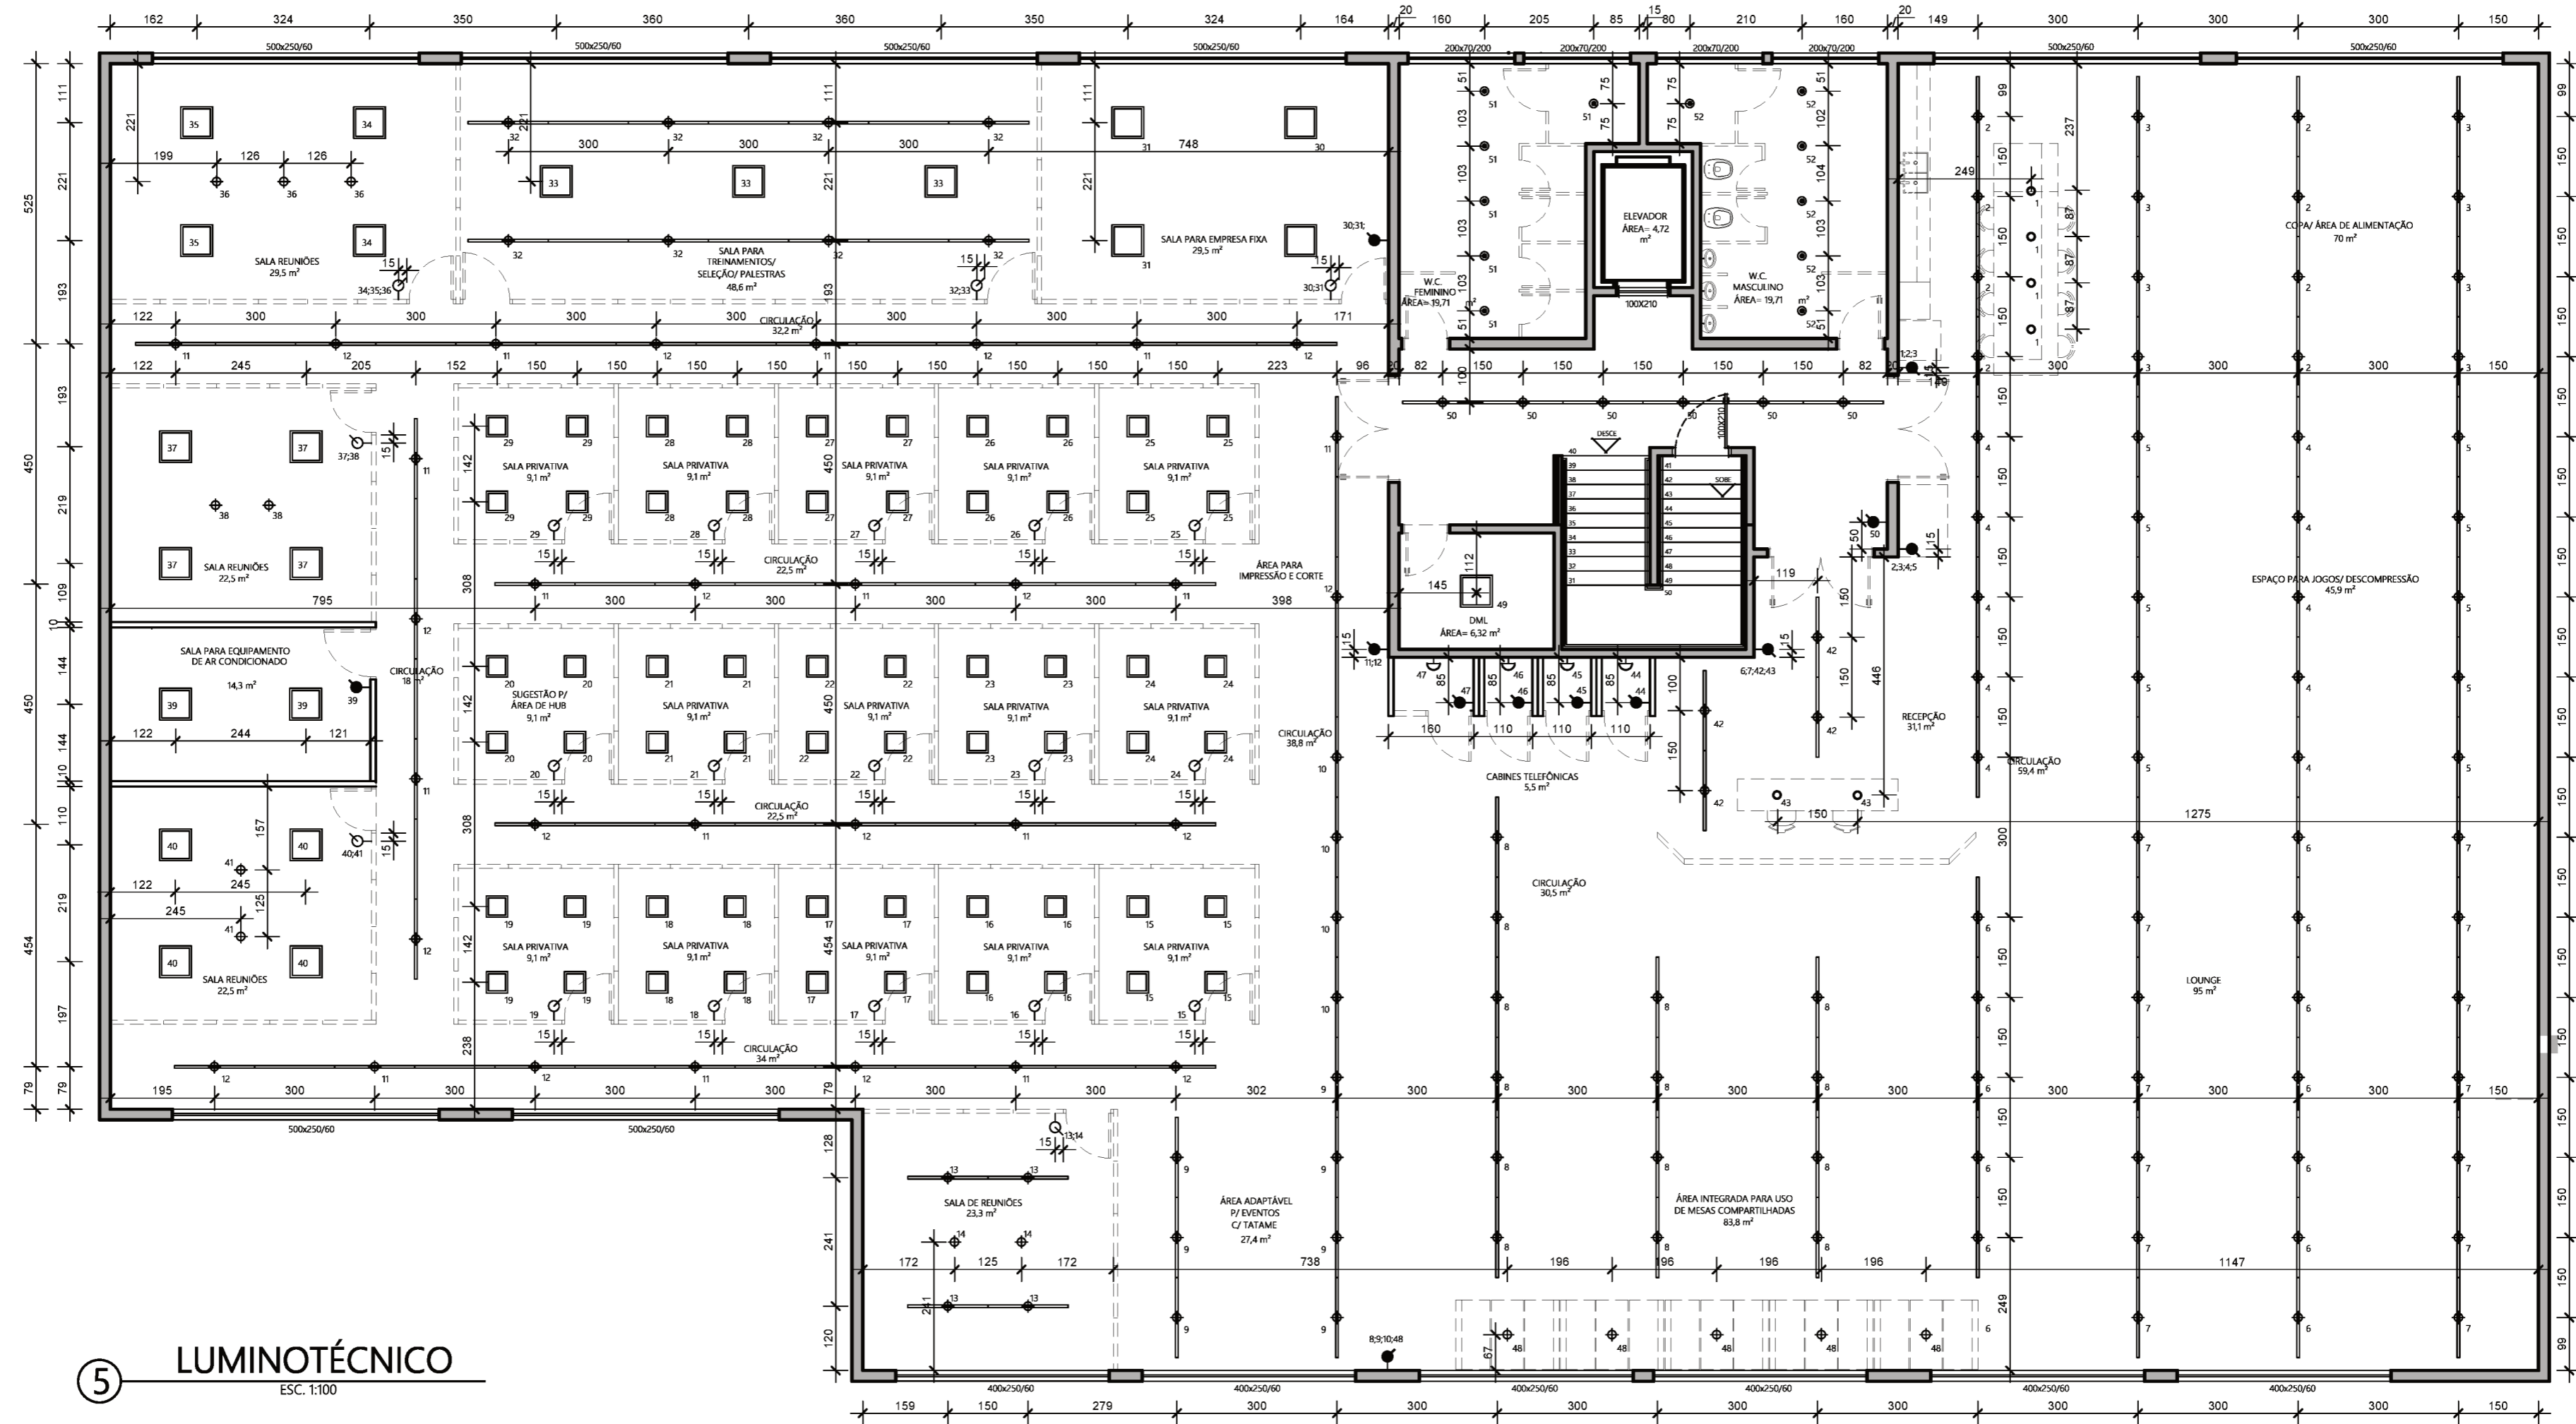

MALHA "IMAGINÁRIA" REPRESENTANDO PIXEL 10X10

Julia Costa
INTERIORES

TÍTULO:
PROJETO DE INTERIORES WEWORk

LOCALIZAÇÃO:
UBERLÂNDIA - MG

CONTEÚDO:
PLANTA SETORIZAÇÃO

ESCALA:
INDICADA

DATA:
03/12/2019

FOLHA:
04/10