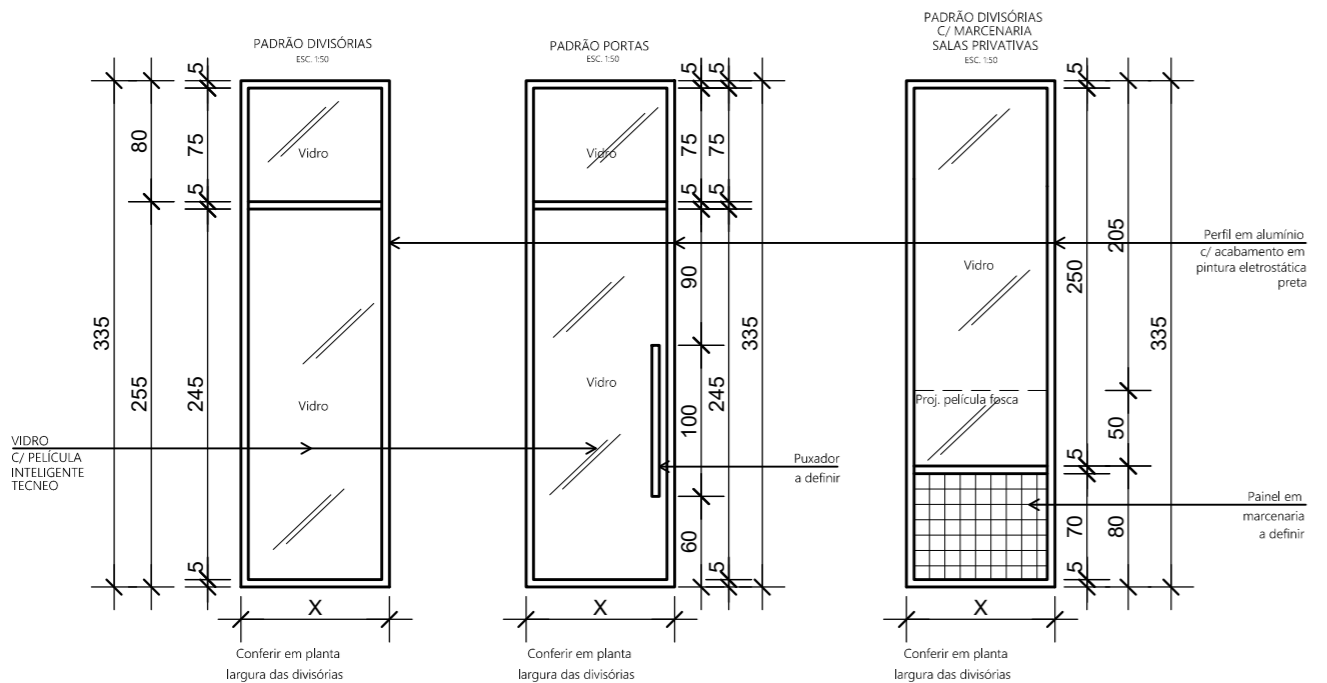

TÍTULO:
PROJETO DE INTERIORES WWORK

LOCALIZAÇÃO:
UBERLÂNDIA - MG

CONTEÚDO:
PLANTA LUMINOTÉCNICO

ESCALA:
INDICADA

FOLHA:
05/10

DATA:
03/12/2019

QUADRO ESPECIFICAÇÃO PONTOS ELÉTRICOS

⊖	TOMADA DE FIO
⚡	TOMADA BARRA IN-SERIE/IN DO CHÃO
⚡	TOMADA BARRA IN-SERIE/IN DO CHÃO
⚡	TOMADA MÓDULO IN-SERIE/IN DO CHÃO
⚡	INTERNET
☎	TELEFONE

TÍTULO:
PROJETO DE INTERIORES WEWORK

LOCALIZAÇÃO:
UBERLÂNDIA - MG

CONTEÚDO:
PLANTA DE PONTOS ELÉTRICOS

ESCALA:
INDICADA

DATA:
03/12/2019

FOLHA:
06/10

7 PLANTA DE DIVISÓRIAS E DRY-WALL

ESC. 1:100

INFORMAÇÕES GERAIS:
 Espessura para as divisórias e portas= 8cm
 Requadro para as divisórias e portas= 5cm
 Acabamento em aço inox preto
 Parede de Dry-Wall com isolamento acústico/ Espessura= 10cm

TÍTULO:
PROJETO DE INTERIORES WEWORK
 LOCALIZAÇÃO:
UBERLÂNDIA - MG
 CONTEÚDO:
PLANTA DE DIVISÓRIAS E DRY-WALL
 ESCALA:
INDICADA