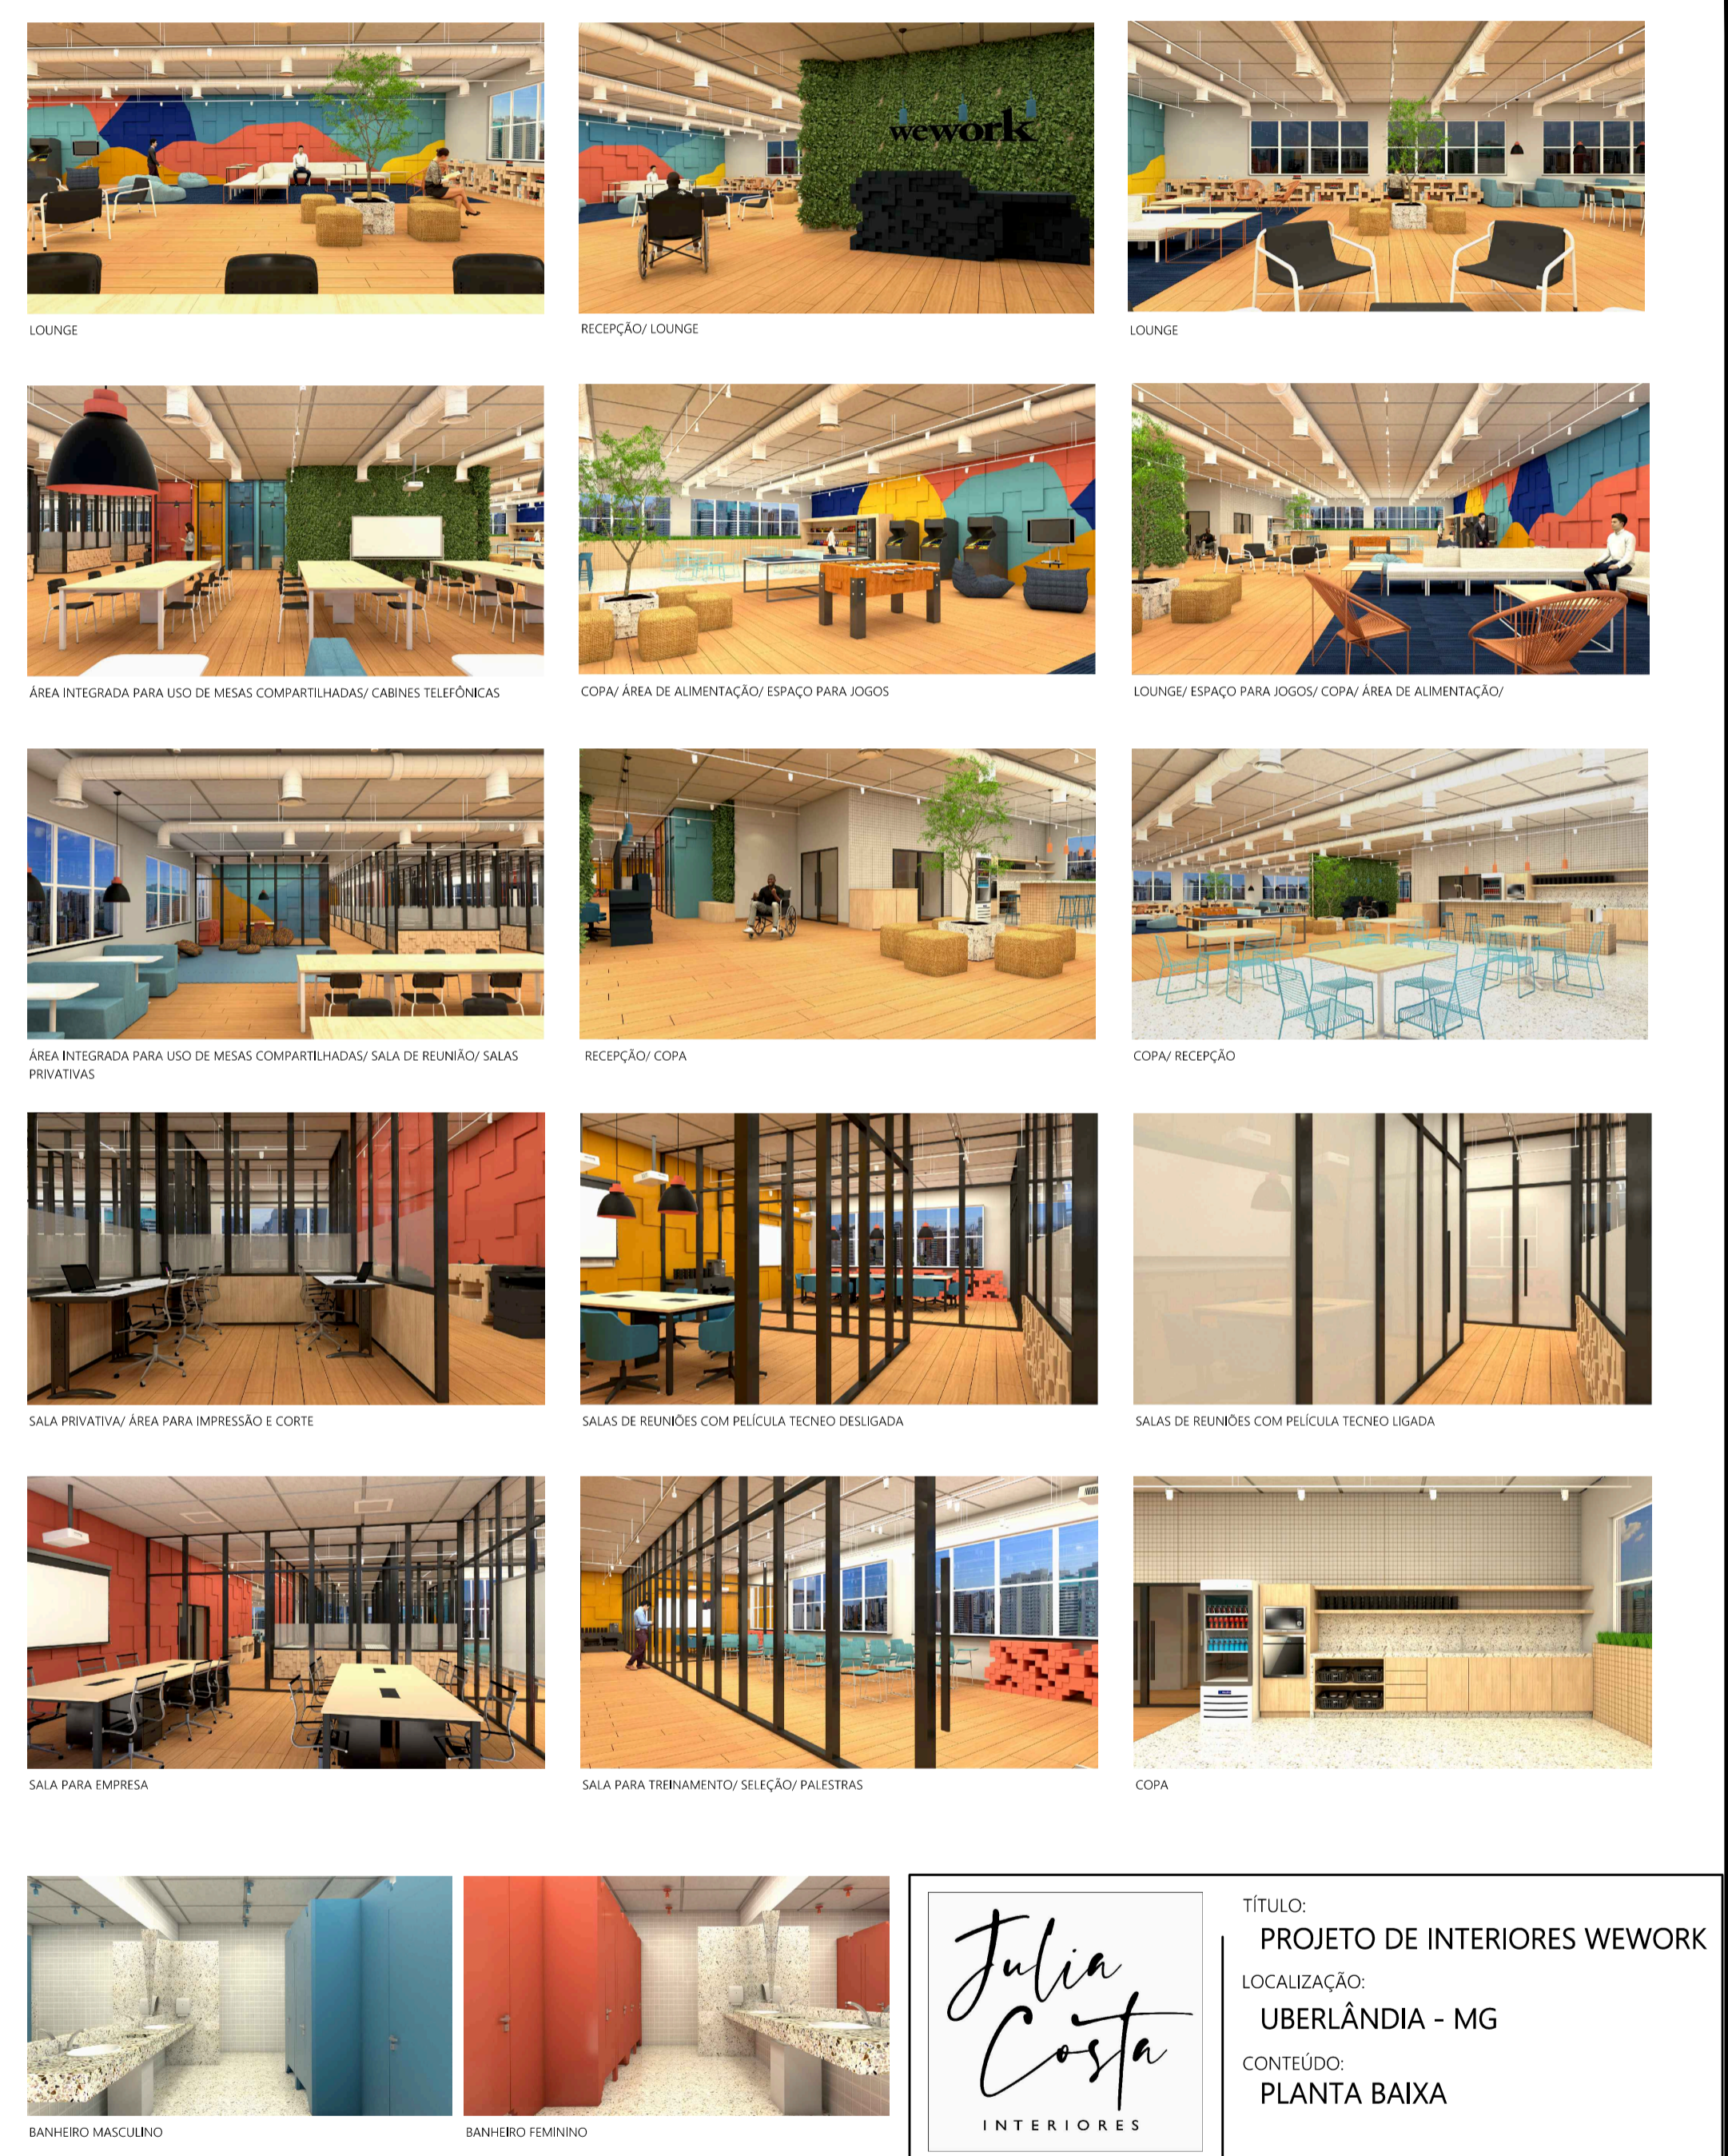

Julia Costa
INTERIORES

TÍTULO:
PROJETO DE INTERIORES WEWORk

LOCALIZAÇÃO:
UBERLÂNDIA - MG

CONTEÚDO:
PLANTA BAIXA

DATA:
03/12/2019

ESCALA:
INDICADA

FOLHA:
02/10