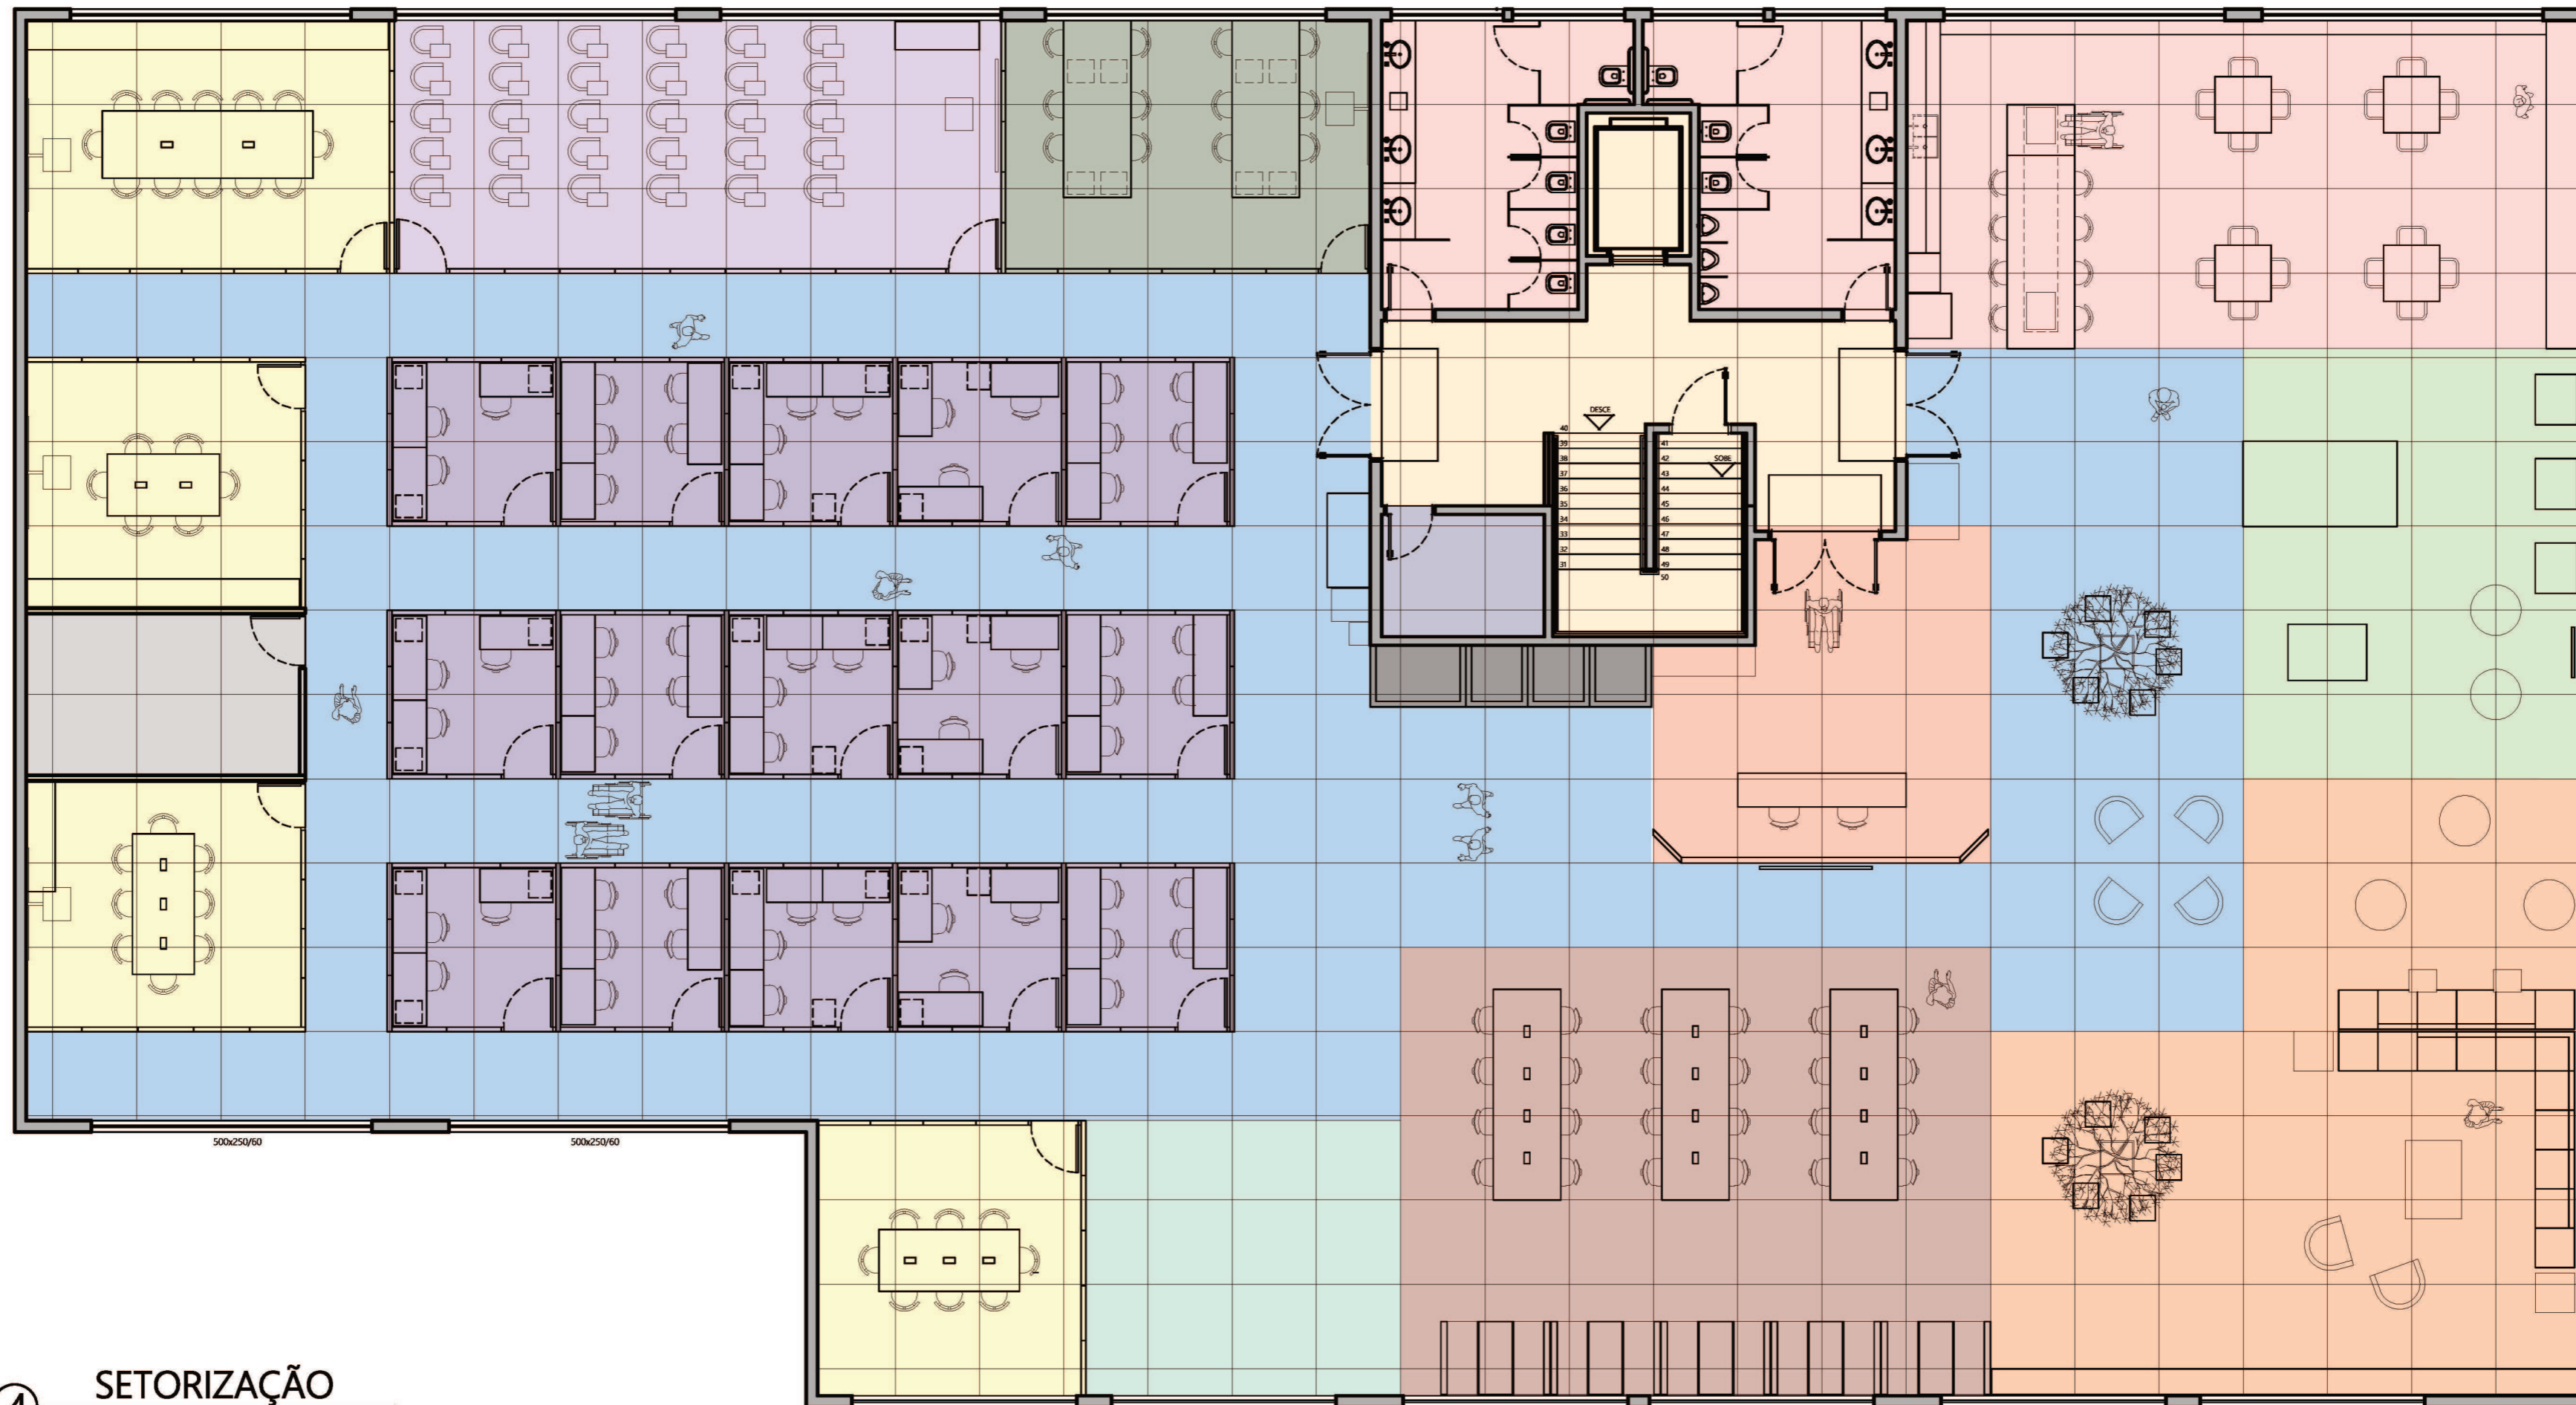

3 CORTE BB
ESC. 1:100

DATA:
03/12/2019

TÍTULO:
PROJETO DE INTERIORES WEWORK
LOCALIZAÇÃO:
UBERLÂNDIA - MG
CONTEÚDO:
CORTE AA E CORTE BB

ESCALA:
INDICADA

FOLHA:
03/10

4 SETORIZAÇÃO
ESC. 1:100

LEGENDA SETORIZAÇÃO	
	CIRCULAÇÃO/ ÁREA LIVRE
	HALL ENTRADA/ ELEVADOR/ ESCADA
	ÁREAS MOLHADAS
	DML
	RECEPÇÃO
	ÁREA DE JOGOS/ DESCOMPRESSÃO
	LOUNGE
	CABINES TELEFÔNICAS
	ÁREA C/ MESAS COMPARTILHADAS
	ÁREA ABERTA P/ EVENTOS
	SALAS DE REUNIÃO
	SALAS PRIVATIVAS
	SALA P/ EMPRESA FIXA
	SALA DE TREINAMENTO/ SELEÇÃO/ PALESTRA
	SALA MÁQUINA AR CONDICIONADO

MALHA "IMAGINÁRIA" REPRESENTANDO PIXEL 10X10

Julia Costa
INTERIORES

TÍTULO:
PROJETO DE INTERIORES WEWORk

LOCALIZAÇÃO:
UBERLÂNDIA - MG

CONTEÚDO:
PLANTA SETORIZAÇÃO

ESCALA:
INDICADA

DATA:
03/12/2019

FOLHA:
04/10