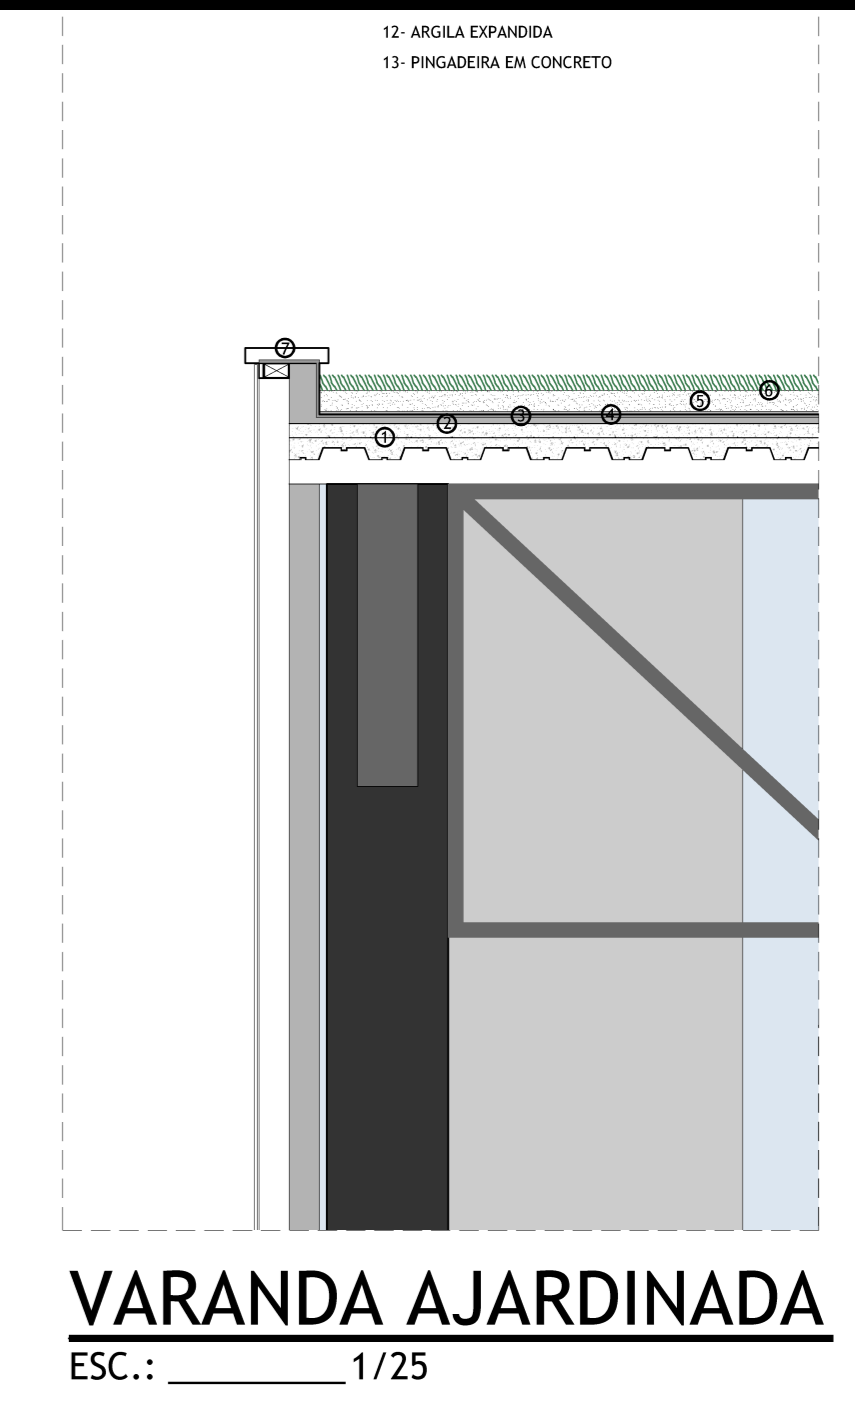

CORTE BB
 ESC.: 1/100

VARANDA AJARDINADA
 ESC.: 1/25

CENTRO DE ESPORTES E LAZER
UM ESPAÇO DE DESENVOLVIMENTO HUMANO
 UNIVERSIDADE FEDERAL DE UBERLÂNDIA - TRABALHO FINAL DE GRADUAÇÃO
FOLHA_07/09 ANTEPROJETO
 CORTE_AA /CORTE_BB HENRIQUE_BORGES