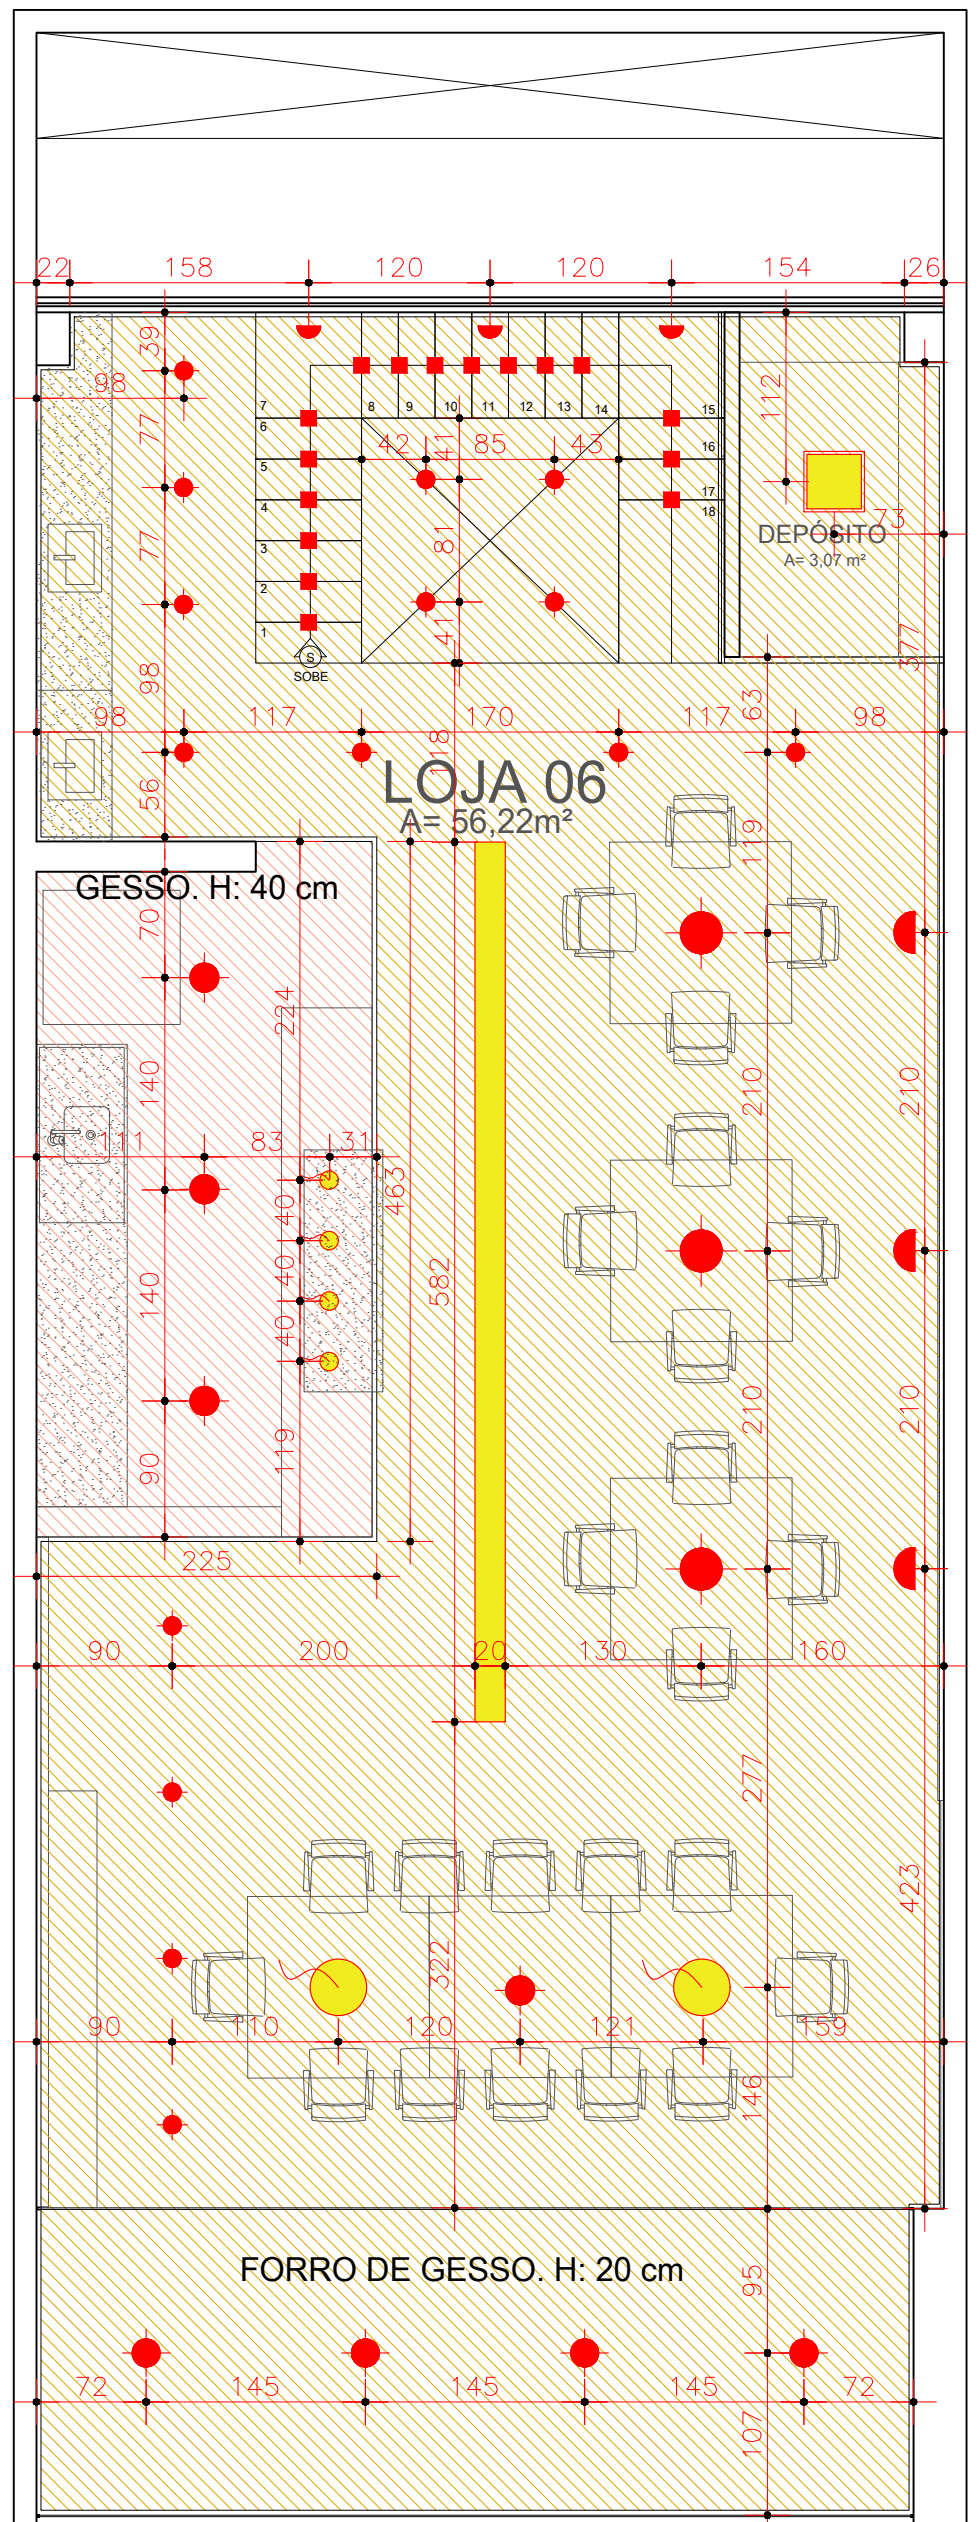

LOJA 06 - PAVIMENTO TÉRREO  
**PLANTA LUMINOTÉCNICO**  
 ESC. 1:50

LOJA 06 - PAVIMENTO SUPERIOR  
**PLANTA LUMINOTÉCNICO**  
 ESC. 1:50

LEGENDA					
SPOT	PENDENTE	LUMINÁRIA DE EMBUTIR ESCADA	ARANDELA	PAFLON DE EMBUTIR 30X30cm	SANCA DUPLA