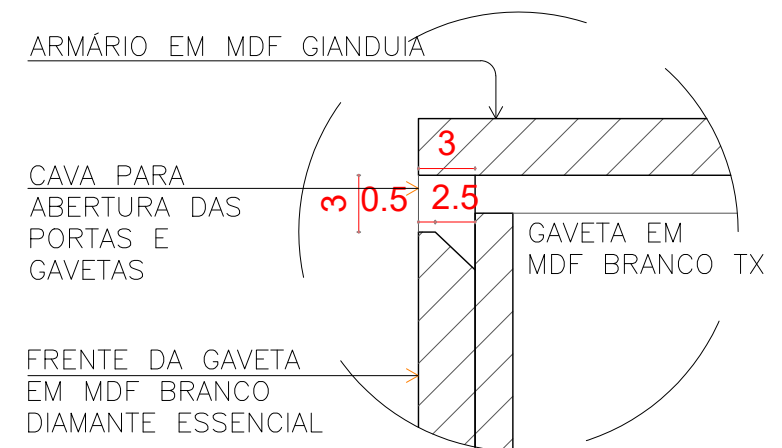

ESCRITÓRIO
PLANTA
ESC. 1:20

PUXADOR CAVA
DET. 1
ESC. 1:20

***OBSERVAÇÕES:**

- PUXADORES (PORTAS E GAVETAS) EM CAVA NO PRÓPRIO MDF;
- ACABAMENTO INTERNO DOS ARMÁRIOS: MDF BRANCO TX.

LEGENDA

- MDF GIANDUIA/ LINHA TRAMA (DURATEX)
- MDF REVESTIDO COM LÂMINA DE MADEIRA FREIJÓ
- PORCELANATO RETIFICADO NUANCE PIRÂMIDE (CEUSA)